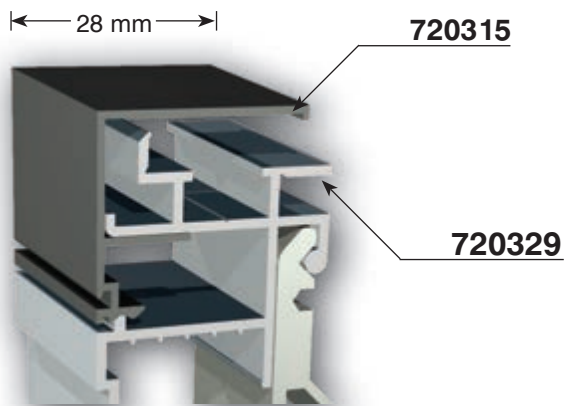

рамка за винилно платно

подходящ разделител

светеща кутия за формован плексиглас

Може да се използва с формован или плосък плексиглас

A точка на свързване = 20mm x 20mm

Може да се използва с формован или плосък плексиглас

светеща кутия 103mm

A точка на свързване = 20mm x 20mm
Може да се използва с формован или
плосък плексиглас

Плексигласът може да се сменя откъм лицето.
Също могат да бъдат монтирани един и два броя плексиглас.

светеща кутия 20mm с разделители

A точка на свързване = 20mm x 20mm

светеща кутия 140mm

A точка на свързване = 20mm x 20mm

светещи кутия 147mm

A точка на пресичане = 20mm x 20mm

светеща кутия за огънат под дъга плексиглас

Плексиглас, монтиран с болтове,
които са покрити от рамка 72016

рамка за винилно платно за метална конструкция

- Не може да се използва за много големи конструкции.
- Визуални винтове.

рамка за големи винилни табели на метална конструкция