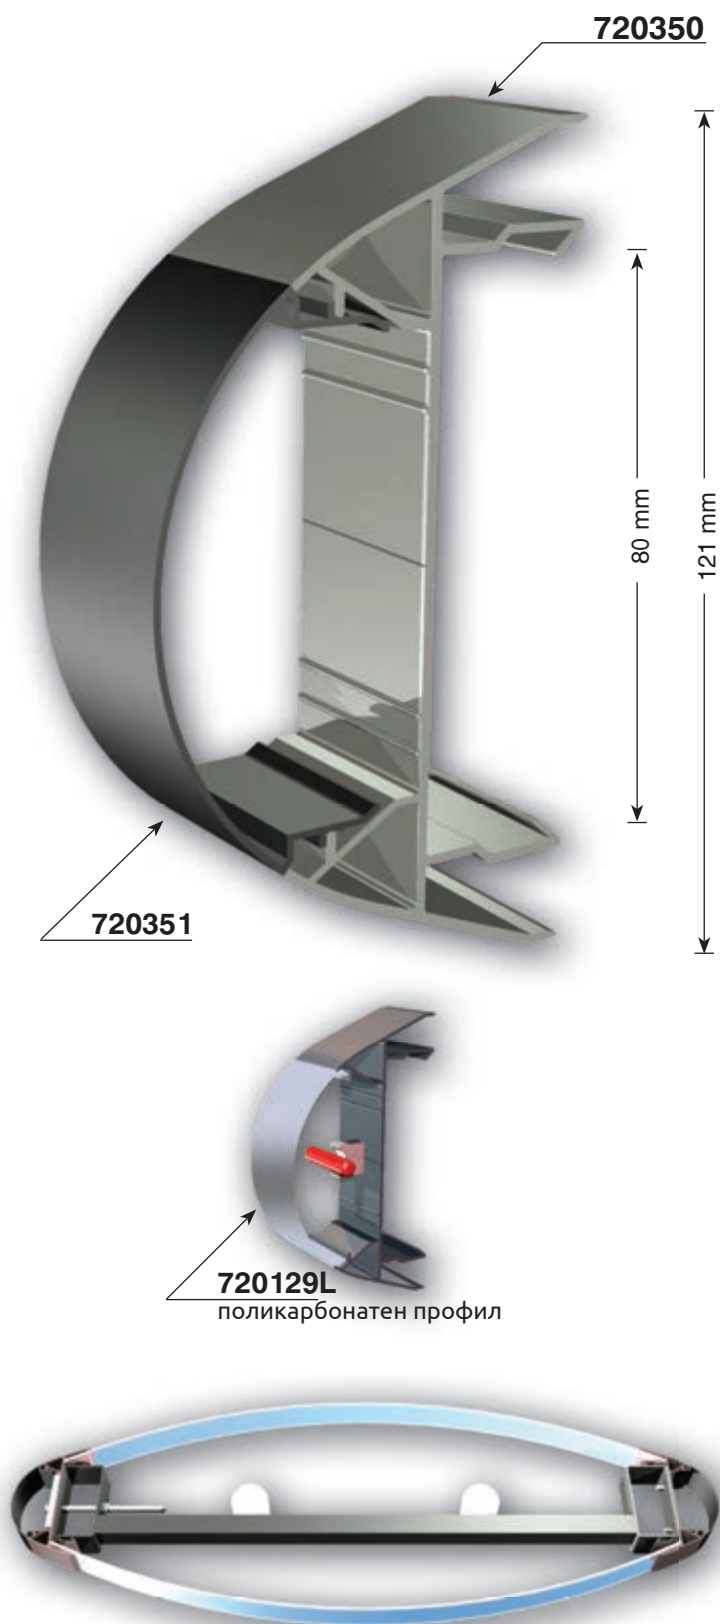

■ **светещ тотем за огънат под дъга плексиглас 121mm**

▲ ABS пластмасови капаци се предлагат в следните размери
80 / 100 / 120 cm