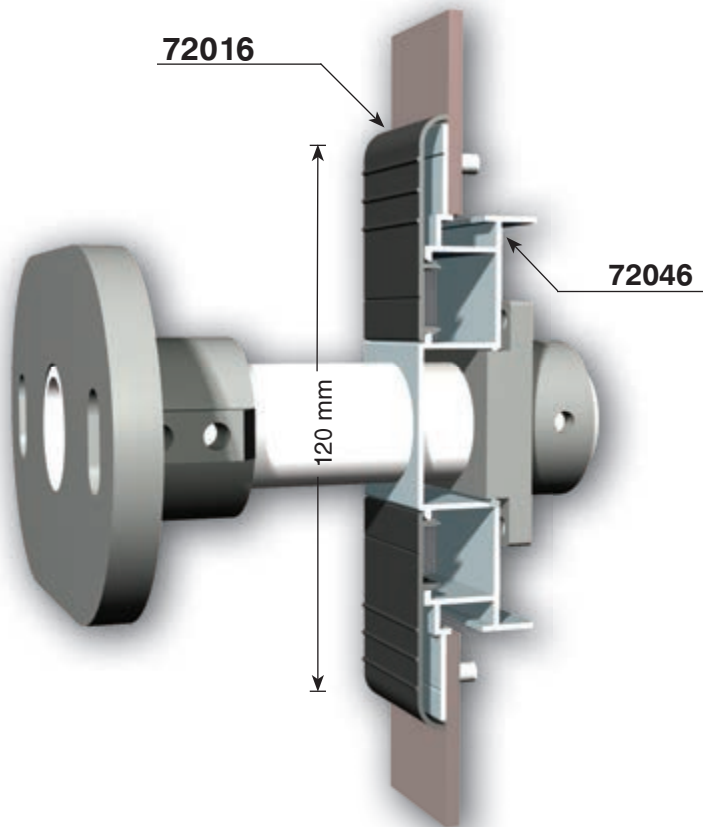

двустранна светеща кутия