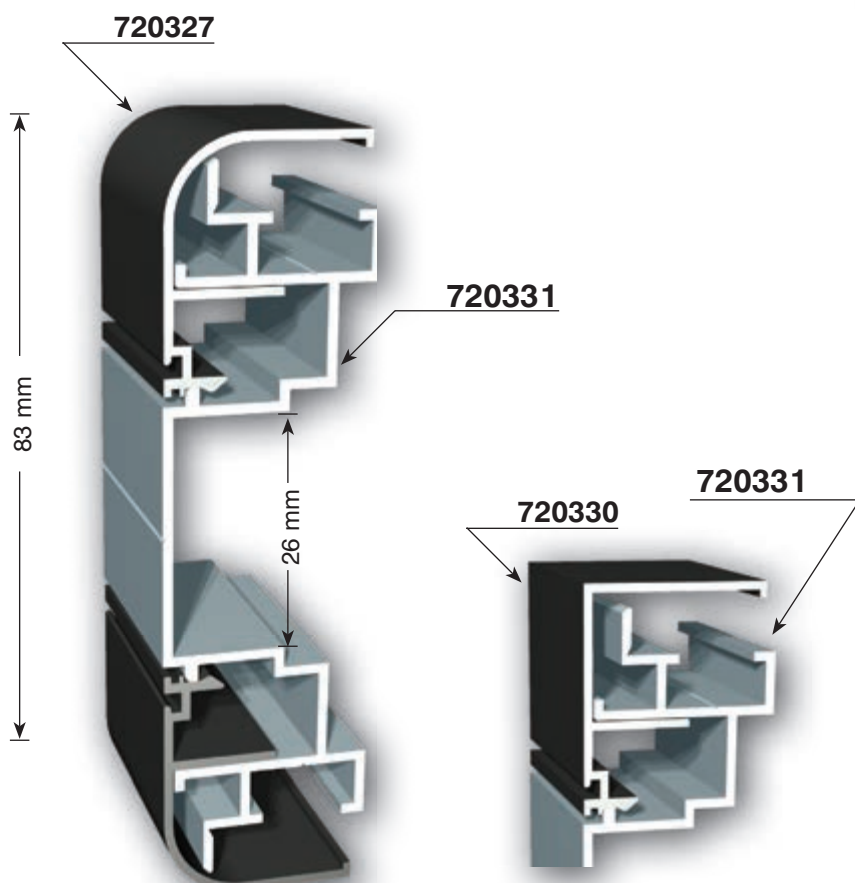

точка на свързване
A 25x25mm
B 14x14mm

➤ **Едностранна светеща табела
за винилно платно**

светеща кутия 180 - 220mm с предно отваряне

светеща кутия със странично отваряне

двустранна светеща снап кутия 44mm

двустранна светеща снап кутия 150mm & 100mm

Плексигласът може да се окачва

Ⓐ точка на свързване = 17mm x 17mm

двустранна светеща кутия за формован плексиглас

65 mm

720346

алуминиев
ъгъл 346

двустранна светеща кутия за формован плексиглас

двустранна светеща формована овална кутия

може да е и едностранна

Ъглите могат да бъдат заоблени до R 60mm

двустранна светеща кутия

Ъгълът може
също да бъде
заоблен до
R 60mm

двустранно светеща кутия 110mm & 155mm

A точка на свързване = 20mm x 20mm

двустранна светеща кутия 155mm & 130mm

двустранна светеща кутия 175mm

двустранна светеща кутия 180mm & 150mm

двустранна светеща кутия 193mm за винилно платно

Може да се подсили чрез използване на метални греди според размерите на конструкцията.