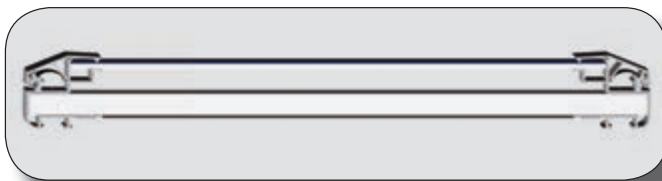

320/323
иноксов заоблен
ъгъл

Рамка с пружинна пластина

Плексигласът може да се окачва

снап светеца кутия 34mm

Може да бъде подсилена с метална тръба 20mm x 10mm

Може да бъде монтиран огънат под дъга плексиглас

В сглобка с профил 720326 или 720325 с 720322

A точка на свързване = 17mm x 17mm

снап светеца кутия 145mm

A точка на свързване = 20mm x 20mm

малка рамка

малка рамка

Може да се монтират
2 плексигласа, които
може да се "окачат"

рамка за винилно платно

подходящ разделител

светеща кутия за формован плексиглас

Може да се използва с формован или плосък плексиглас

A точка на свързване = 20mm x 20mm

Може да се използва с формован или плосък плексиглас

светеща кутия 103mm

A точка на свързване = 20mm x 20mm
Може да се използва с формован или
плосък плексиглас

Плексигласът може да се сменя откъм лицето.
Също могат да бъдат монтирани един и два броя плексиглас.