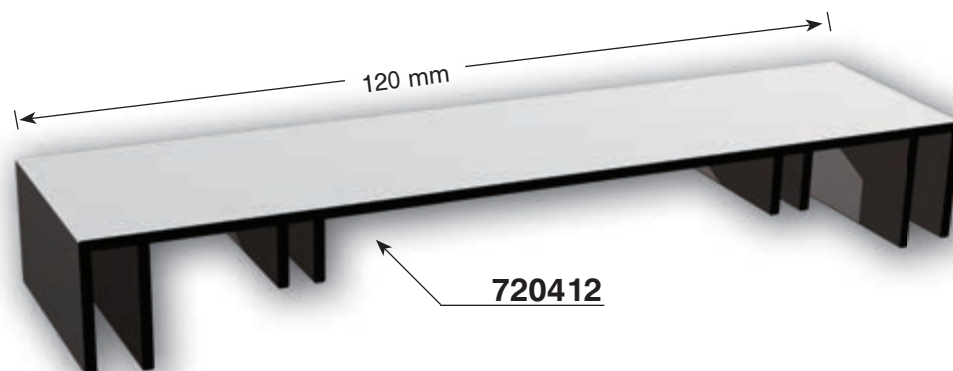

двустранна светеща снап кутия 150mm & 100mm

Плексигласът може да се окачва

Ⓐ точка на свързване = 17mm x 17mm

двустранна светеща кутия за формован плексиглас

65 mm

720346

алуминиев
ъгъл 346

двустранна светеща кутия за формован плексиглас

двустранна светеща формована овална кутия

може да е и едностранна

Ъглите могат да бъдат заоблени до R 60mm

двустранна светеща кутия

Ъгълът може
също да бъде
заоблен до
R 60mm

двустранно светеща кутия 110mm & 155mm

A точка на свързване = 20mm x 20mm

двустранна светеща кутия 155mm & 130mm

двустранна светеща кутия 175mm

двустранна светеща кутия 180mm & 150mm

двустранна светеща кутия 193mm за винилно платно

Може да се подсили чрез използване на метални греди според размерите на конструкцията.