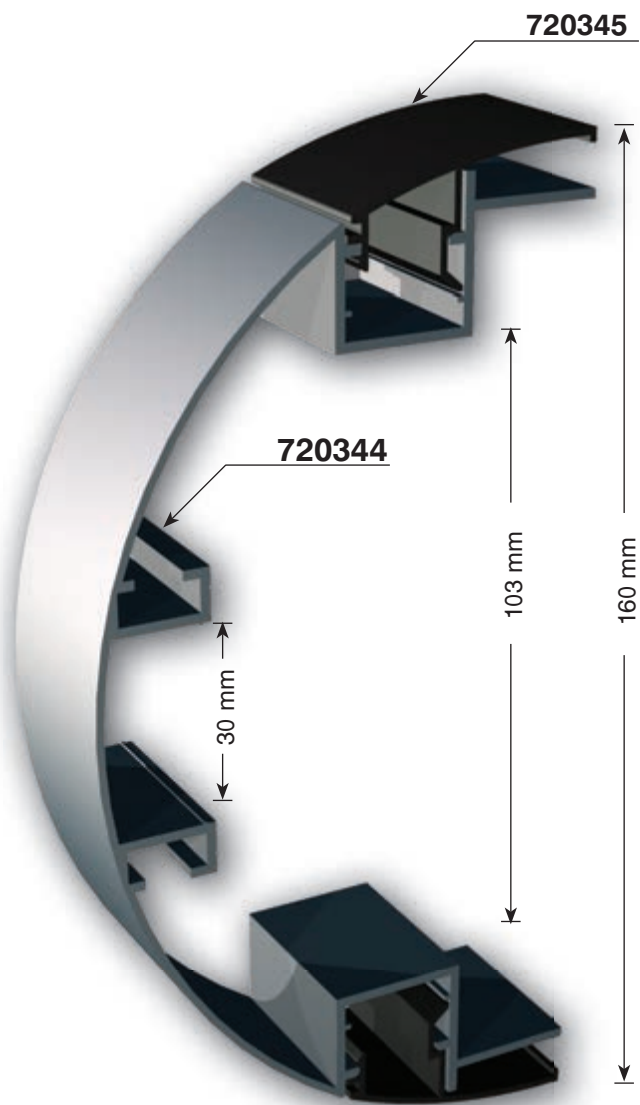

двустранна светеща формована овална кутия

може да е и едностранна

Ъглите могат да бъдат заоблени до R 60mm

двустранна светеща кутия

Ъгълът може
също да бъде
заоблен до
R 60mm

двустранно светеща кутия 110mm & 155mm

A точка на свързване = 20mm x 20mm

двустранна светеща кутия 155mm & 130mm

двустранна светеща кутия 175mm

двустранна светеща кутия 180mm & 150mm

двустранна светеща кутия 193mm за винилно платно

Може да се подсили чрез използване на метални греди според размерите на конструкцията.

▲ ABS пластмасови капаци се предлагат в следните размери
80 / 100 / 120 cm

светещ тотем за огънат под дъга плексиглас 110mm

720129L
поликarbonатен профил

■ светещ тотем за формован и плосък плексиглас 160mm

нестандартен светещ тотем за винилно платно 354mm

**винилно платно
или метален лист**

**може да се използва и
разделител 720365 - 66**

Странично осветен плексиглас и светеща ивица

двустранни външни табели, предно осветени