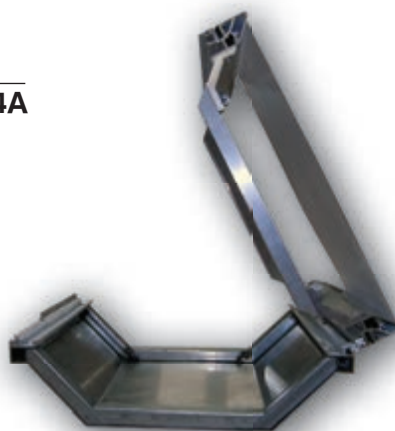

Плексиглас, монтиран с болтове,
които са покрити от рамка 72016

рамка за винилно платно за метална конструкция

- Не може да се използва за много големи конструкции.
- Визуални винтове.

рамка за големи винилни табели на метална конструкция

светеща кутия 170mm

A точка на свързване = 25mm x 25mm

- A** точка на свързване = 25mm x 25mm
- B** точка на свързване = 20mm x 20mm

➤ **Едностранна светеща табела
за винилно платно**

светеща кутия 180mm

A точка на свързване = 25mm x 25mm

точка на свързване
A 25x25mm
B 14x14mm

➤ **Едностранна светеща табела
за винилно платно**

светеща кутия 180 - 220mm с предно отваряне

светеща кутия със странично отваряне

двустранна светеща снап кутия 44mm