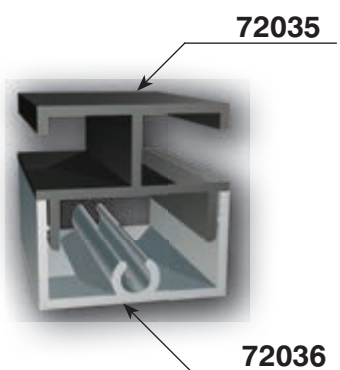

В сглобка с профил 720326 или 720325 с 720322

A точка на свързване = 17mm x 17mm

снап светеца кутия 145mm

A точка на свързване = 20mm x 20mm

малка рамка

малка рамка

Може да се монтират
2 плексигласа, които
може да се "окачат"

рамка за винилно платно

подходящ разделител

светеща кутия за формован плексиглас

Може да се използва с формован или плосък плексиглас

A точка на свързване = 20mm x 20mm

Може да се използва с формован или плосък плексиглас

светеща кутия 103mm

A точка на свързване = 20mm x 20mm
Може да се използва с формован или
плосък плексиглас

Плексигласът може да се сменя откъм лицето.
Също могат да бъдат монтирани един и два броя плексиглас.