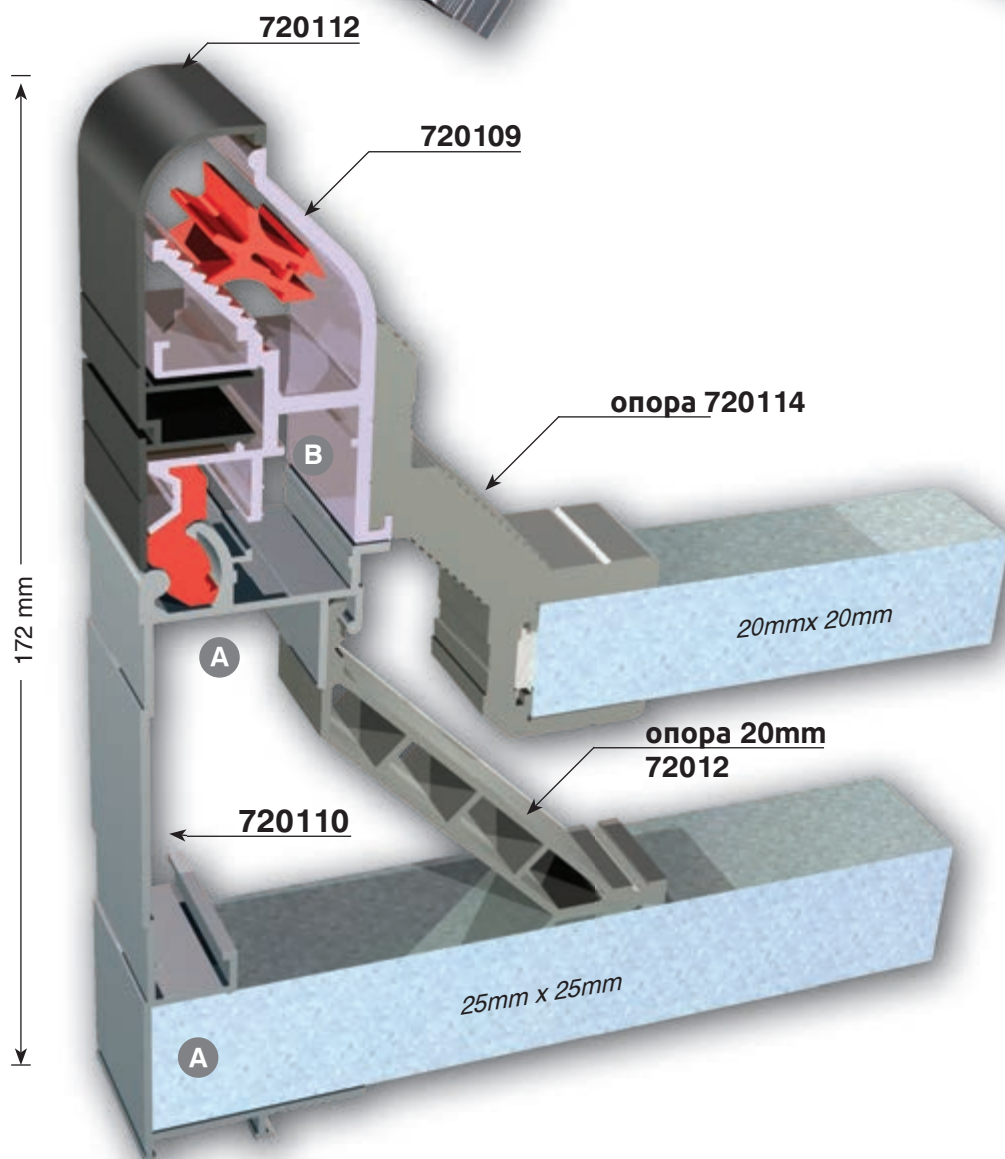

светеща кутия 170mm

A точка на свързване = 25mm x 25mm

- A** точка на свързване = 25mm x 25mm
- B** точка на свързване = 20mm x 20mm

➤ **Едностранна светеща табела
за винилно платно**

светеща кутия 180mm

A точка на свързване = 25mm x 25mm

точка на свързване
A 25x25mm
B 14x14mm

➤ **Едностранна светеща табела
за винилно платно**

светеща кутия 180 - 220mm с предно отваряне

светеща кутия със странично отваряне

двустранна светеща снап кутия 44mm