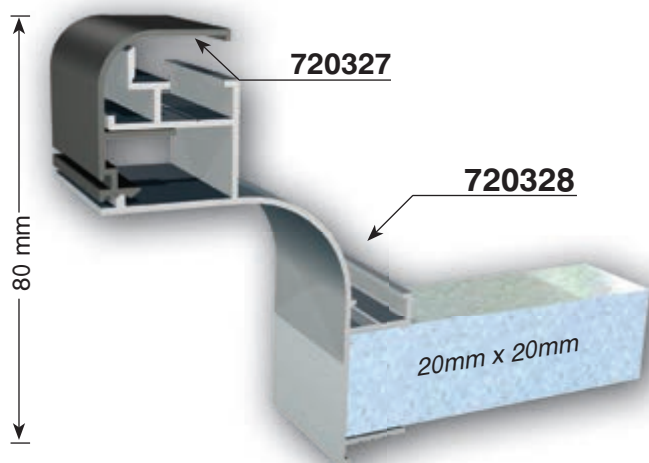

■ нестандартен светещ тотем с 720344 / 720345 с 720327 / 720328