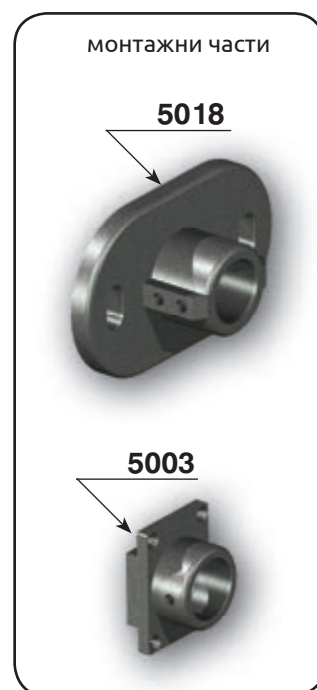

двустранна светеща снап кутия 150mm & 100mm

Плексигласът може да се окачва

Ⓐ точка на свързване = 17mm x 17mm

двустранна светеща кутия за формован плексиглас

65 mm

720346

алуминиев
ъгъл 346

двустранна светеща кутия за формован плексиглас

двустранна светеща формована овална кутия

може да е и едностранна

Ъглите могат да бъдат заоблени до R 60mm

двустранна светеща кутия

Ъгълът може
също да бъде
заоблен до
R 60mm

двустранно светеща кутия 110mm & 155mm