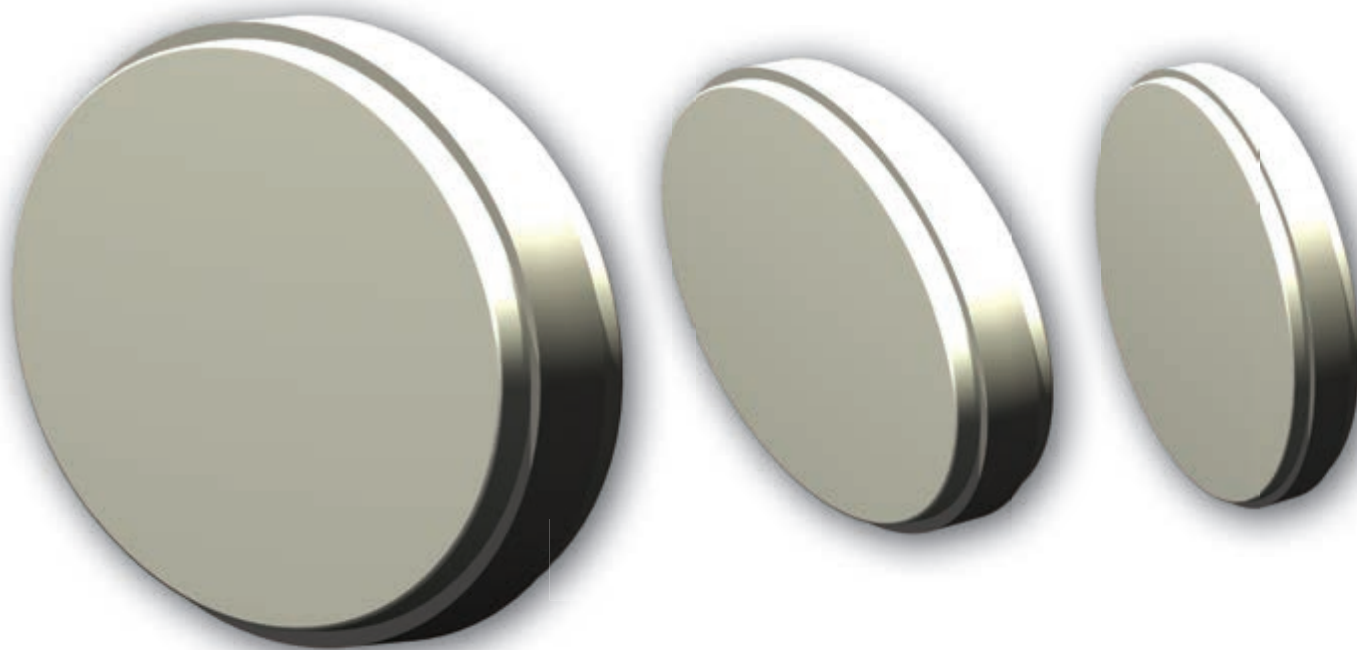

двустранна светеща снап кутия 150mm & 100mm

Плексигласът може да се окачва

Ⓐ точка на свързване = 17mm x 17mm

двустранна светеща кутия за формован плексиглас

65 mm

720346

алуминиев
ъгъл 346

двустранна светеща кутия за формован плексиглас

двустранна светеща формована овална кутия

може да е и едностранна

Ъглите могат да бъдат заоблени до R 60mm

двустранна светеща кутия

Ъгълът може
също да бъде
заоблен до
R 60mm

двустранно светеща кутия 110mm & 155mm