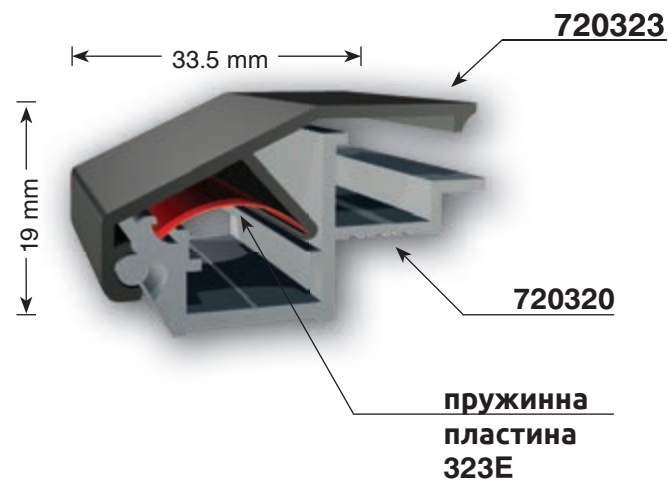

320/323
иноксов заоблен
ъгъл

Рамка с пружинна пластина

Плексигласът може да се окачва

снап светеца кутия 34mm

Може да бъде подсилена с метална тръба 20mm x 10mm

Може да бъде монтиран огънат под дъга плексиглас

В сглобка с профил 720326 или 720325 с 720322

A точка на свързване = 17mm x 17mm

снап светеца кутия 145mm

A точка на свързване = 20mm x 20mm

малка рамка

малка рамка

Може да се монтират
2 плексигласа, които
може да се "окачат"

рамка за винилно платно

подходящ разделител

светеща кутия за формован плексиглас

Може да се използва с формован или плосък плексиглас

A точка на свързване = 20mm x 20mm

Може да се използва с формован или плосък плексиглас

светеща кутия 103mm

A точка на свързване = 20mm x 20mm
Може да се използва с формован или
плосък плексиглас

Плексигласът може да се сменя откъм лицето.
Също могат да бъдат монтирани един и два броя плексиглас.