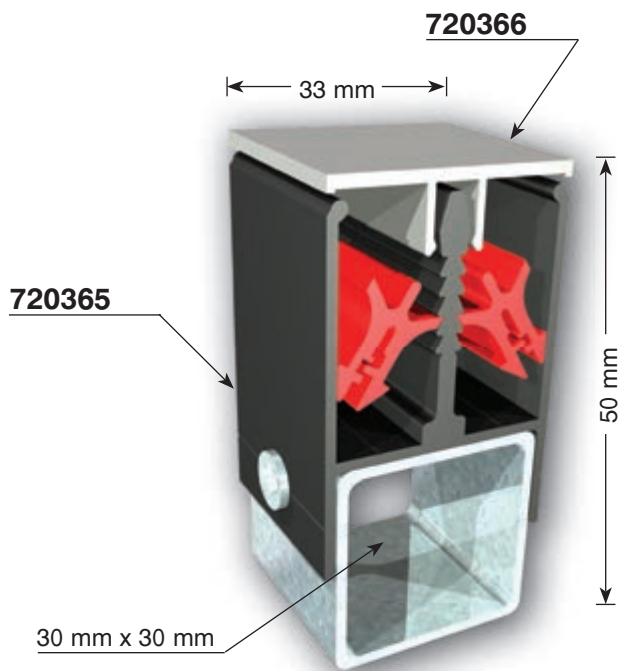

В сглобка с профил 720326 или 720325 с 720322

A точка на свързване = 17mm x 17mm

снап светеца кутия 145mm

A точка на свързване = 20mm x 20mm

малка рамка

малка рамка

Може да се монтират
2 плексигласа, които
може да се "окачат"

рамка за винилно платно

подходящ разделител

светеща кутия за формован плексиглас

Може да се използва с формован или плосък плексиглас

A точка на свързване = 20mm x 20mm

Може да се използва с формован или плосък плексиглас

светеща кутия 103mm

A точка на свързване = 20mm x 20mm
Може да се използва с формован или
плосък плексиглас

Плексигласът може да се сменя откъм лицето.
Също могат да бъдат монтирани един и два броя плексиглас.