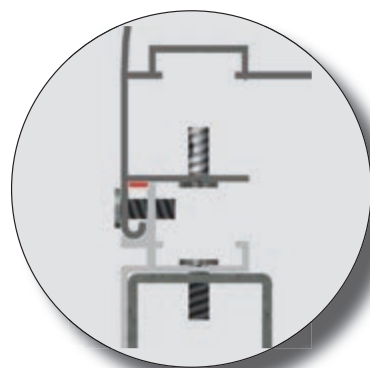

■ **светещ тотем за винилно платно 354mm с предно отваряне**

детайл А

Може да се подсили чрез използване на метални греди според размерите на конструкцията.