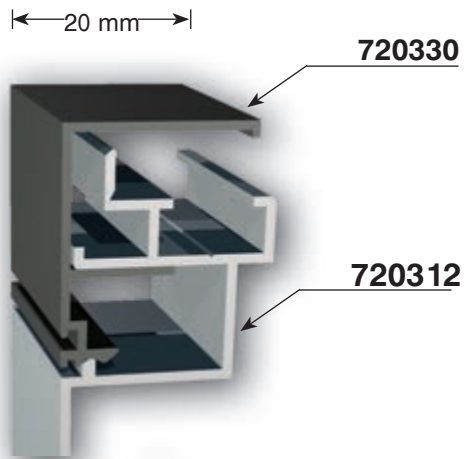

В сглобка с профил 720326 или 720325 с 720322

A точка на свързване = 17mm x 17mm

снап светеца кутия 145mm

A точка на свързване = 20mm x 20mm

малка рамка

малка рамка

Може да се монтират
2 плексигласа, които
може да се "окачат"

рамка за винилно платно

подходящ разделител

светеща кутия за формован плексиглас

Може да се използва с формован или плосък плексиглас

A точка на свързване = 20mm x 20mm

Може да се използва с формован или плосък плексиглас

светеща кутия 103mm

A точка на свързване = 20mm x 20mm
Може да се използва с формован или
плосък плексиглас

Плексигласът може да се сменя откъм лицето.
Също могат да бъдат монтирани един и два броя плексиглас.

светеща кутия 20mm с разделители

A точка на свързване = 20mm x 20mm

светеща кутия 140mm

A точка на свързване = 20mm x 20mm

светещи кутия 147mm

A точка на пресичане = 20mm x 20mm

светеща кутия за огънат под дъга плексиглас