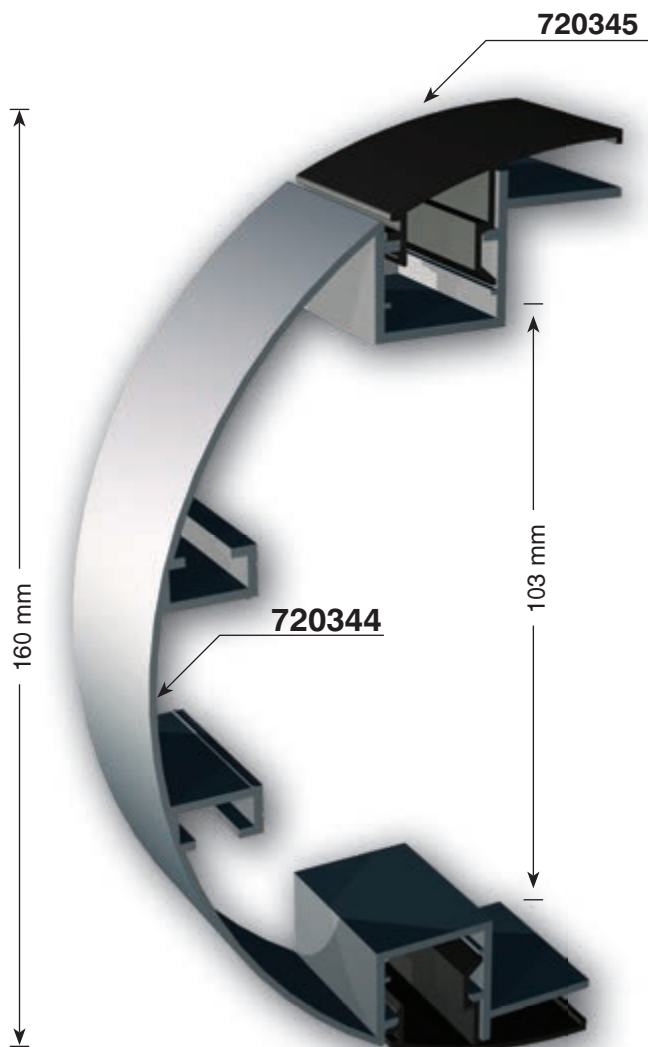

двустранна светеща формована овална кутия

може да е и едностранна

Ъглите могат да бъдат заоблени до R 60mm

двустранна светеща кутия

Ъгълът може
също да бъде
заоблен до
R 60mm

двустранно светеща кутия 110mm & 155mm

A точка на свързване = 20mm x 20mm

двустранна светеща кутия 155mm & 130mm

двустранна светеща кутия 175mm

двустранна светеща кутия 180mm & 150mm

двустранна светеща кутия 193mm за винилно платно

Може да се подсили чрез използване на метални греди според размерите на конструкцията.

светещ тотем тип "знаме" 160mm с 720344 / 45 с 720342 / 15

Ø 160

А

А точка на свързване = 20mm x 20mm

■ нестандартен светещ тотем с 720344 / 720345 с 720327 / 720328

светещ тотем с 720344 / 720345

може да се използва с огънат плексиглас,
който ще бъде поставен под рамка 720345

нестандартен светещ тотем за винилно платно 354mm

**винилно платно
или метален лист**

**може да се използва и
разделител 720365 - 66**

Странично осветен плексиглас и светеща ивица

двустранни външни табели, предно осветени