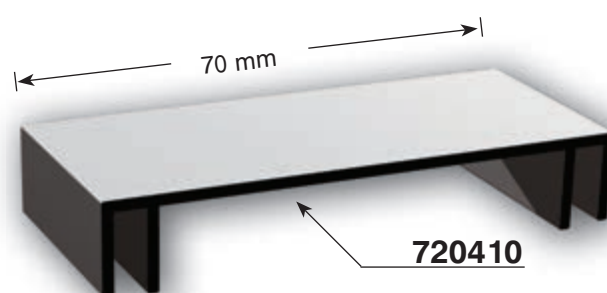

двустранна светеща снап кутия 150mm & 100mm

Плексигласът може да се окачва

Ⓐ точка на свързване = 17mm x 17mm

двустранна светеща кутия за формован плексиглас

65 mm

720346

алуминиев
ъгъл 346

двустранна светеща кутия за формован плексиглас

двустранна светеща формована овална кутия

може да е и едностранна

Ъглите могат да бъдат заоблени до R 60mm

двустранна светеща кутия

Ъгълът може
също да бъде
заоблен до
R 60mm

двустранно светеща кутия 110mm & 155mm

A точка на свързване = 20mm x 20mm

двустранна светеща кутия 155mm & 130mm

двустранна светеща кутия 175mm

двустранна светеща кутия 180mm & 150mm

двустранна светеща кутия 193mm за винилно платно

Може да се подсили чрез използване на метални греди според размерите на конструкцията.