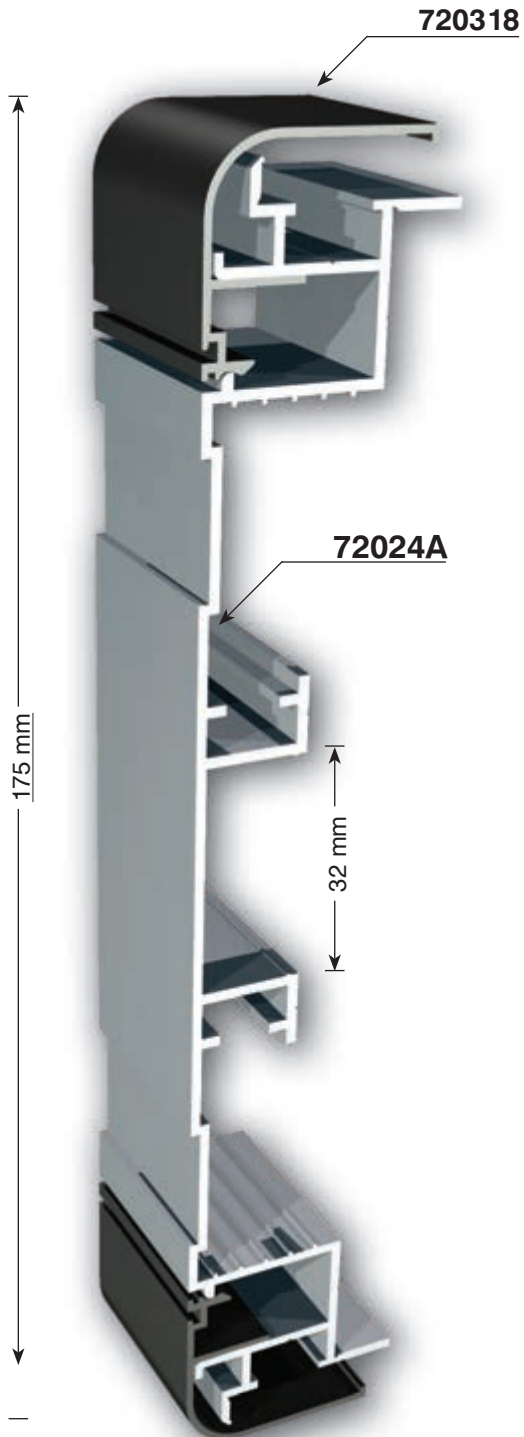

точка на свързване
A 25x25mm
B 14x14mm

➤ **Едностранна светеща табела
за винилно платно**

светеща кутия 180 - 220mm с предно отваряне

светеща кутия със странично отваряне

двустранна светеща снап кутия 44mm

двустранна светеща снап кутия 150mm & 100mm

Плексигласът може да се окачва

Ⓐ точка на свързване = 17mm x 17mm

двустранна светеща кутия за формован плексиглас

65 mm

720346

алуминиев
ъгъл 346

двустранна светеща кутия за формован плексиглас

двустранна светеща формована овална кутия

може да е и едностранна

Ъглите могат да бъдат заоблени до R 60mm

двустранна светеща кутия

Ъгълът може
също да бъде
заоблен до
R 60mm

двустранно светеща кутия 110mm & 155mm

A точка на свързване = 20mm x 20mm

двустранна светеща кутия 155mm & 130mm

двустранна светеща кутия 175mm

двустранна светеща кутия 180mm & 150mm

двустранна светеща кутия 193mm за винилно платно

Може да се подсили чрез използване на метални греди според размерите на конструкцията.