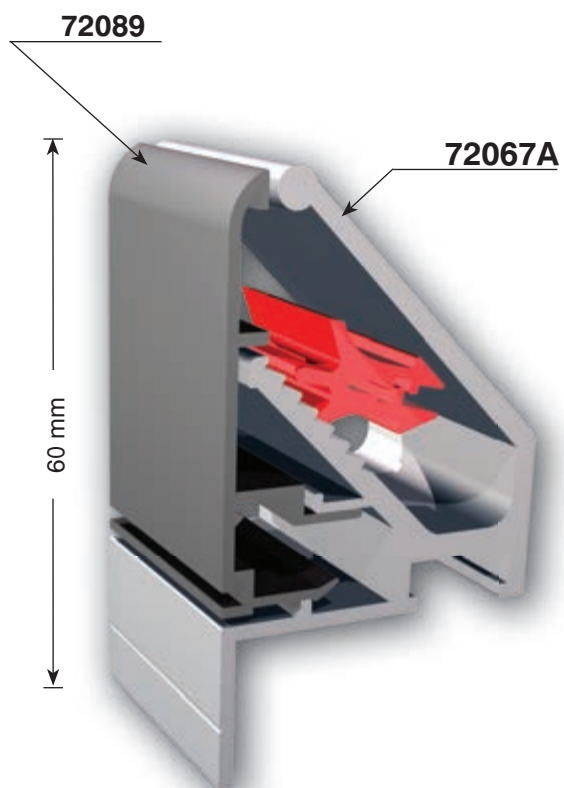

рамка за винилно платно

подходящ разделител

светеща кутия за формован плексиглас

Може да се използва с формован или плосък плексиглас

A точка на свързване = 20mm x 20mm

Може да се използва с формован или плосък плексиглас

светеща кутия 103mm

A точка на свързване = 20mm x 20mm
Може да се използва с формован или
плосък плексиглас

Плексигласът може да се сменя откъм лицето.
Също могат да бъдат монтирани един и два броя плексиглас.

светеща кутия 20mm с разделители

A точка на свързване = 20mm x 20mm

светеща кутия 140mm

A точка на свързване = 20mm x 20mm

светещи кутия 147mm

A точка на пресичане = 20mm x 20mm

светеща кутия за огънат под дъга плексиглас

Плексиглас, монтиран с болтове,
които са покрити от рамка 72016

рамка за винилно платно за метална конструкция

- Не може да се използва за много големи конструкции.
- Визуални винтове.

рамка за големи винилни табели на метална конструкция