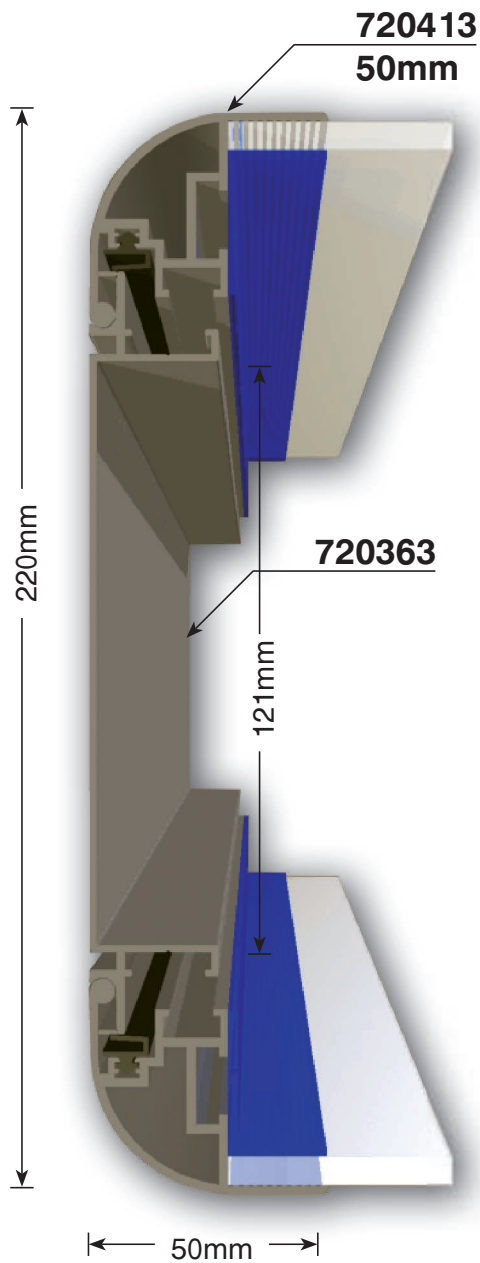

двустранны светещ пиза

Може да се използва с акрилно или защитно стъкло с всякаква дебелина