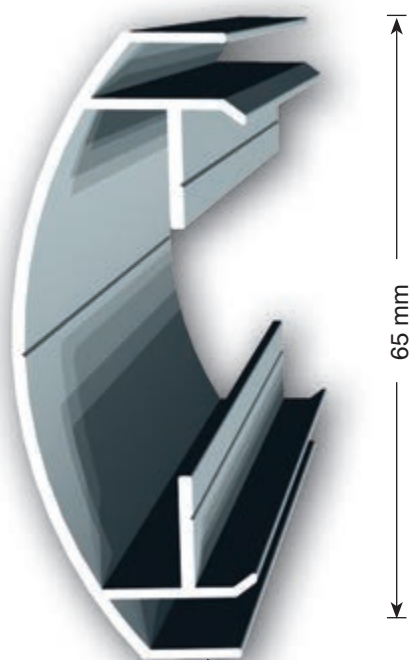

точка на свързване
A 25x25mm
B 14x14mm

➤ **Едностранна светеща табела
за винилно платно**

светеща кутия 180 - 220mm с предно отваряне

светеща кутия със странично отваряне

двустранна светеща снап кутия 44mm

детайл А

детайл В

позиция на трансформатор

позиция на плексиглас

позиция на лампа T5 или LED

двустранна светеща снап кутия 62mm

Може да стане светеща с лампа T2, T5 или осветление на ръба на LED лента, а вътре може да се монтира трансформатор

двустранна светеща снап кутия 150mm & 100mm

Плексигласът може да се окачва

Ⓐ точка на свързване = 17mm x 17mm

двустранна светеща кутия за формован плексиглас

65 mm

720346

алуминиев
ъгъл 346

двустранна светеща кутия за формован плексиглас