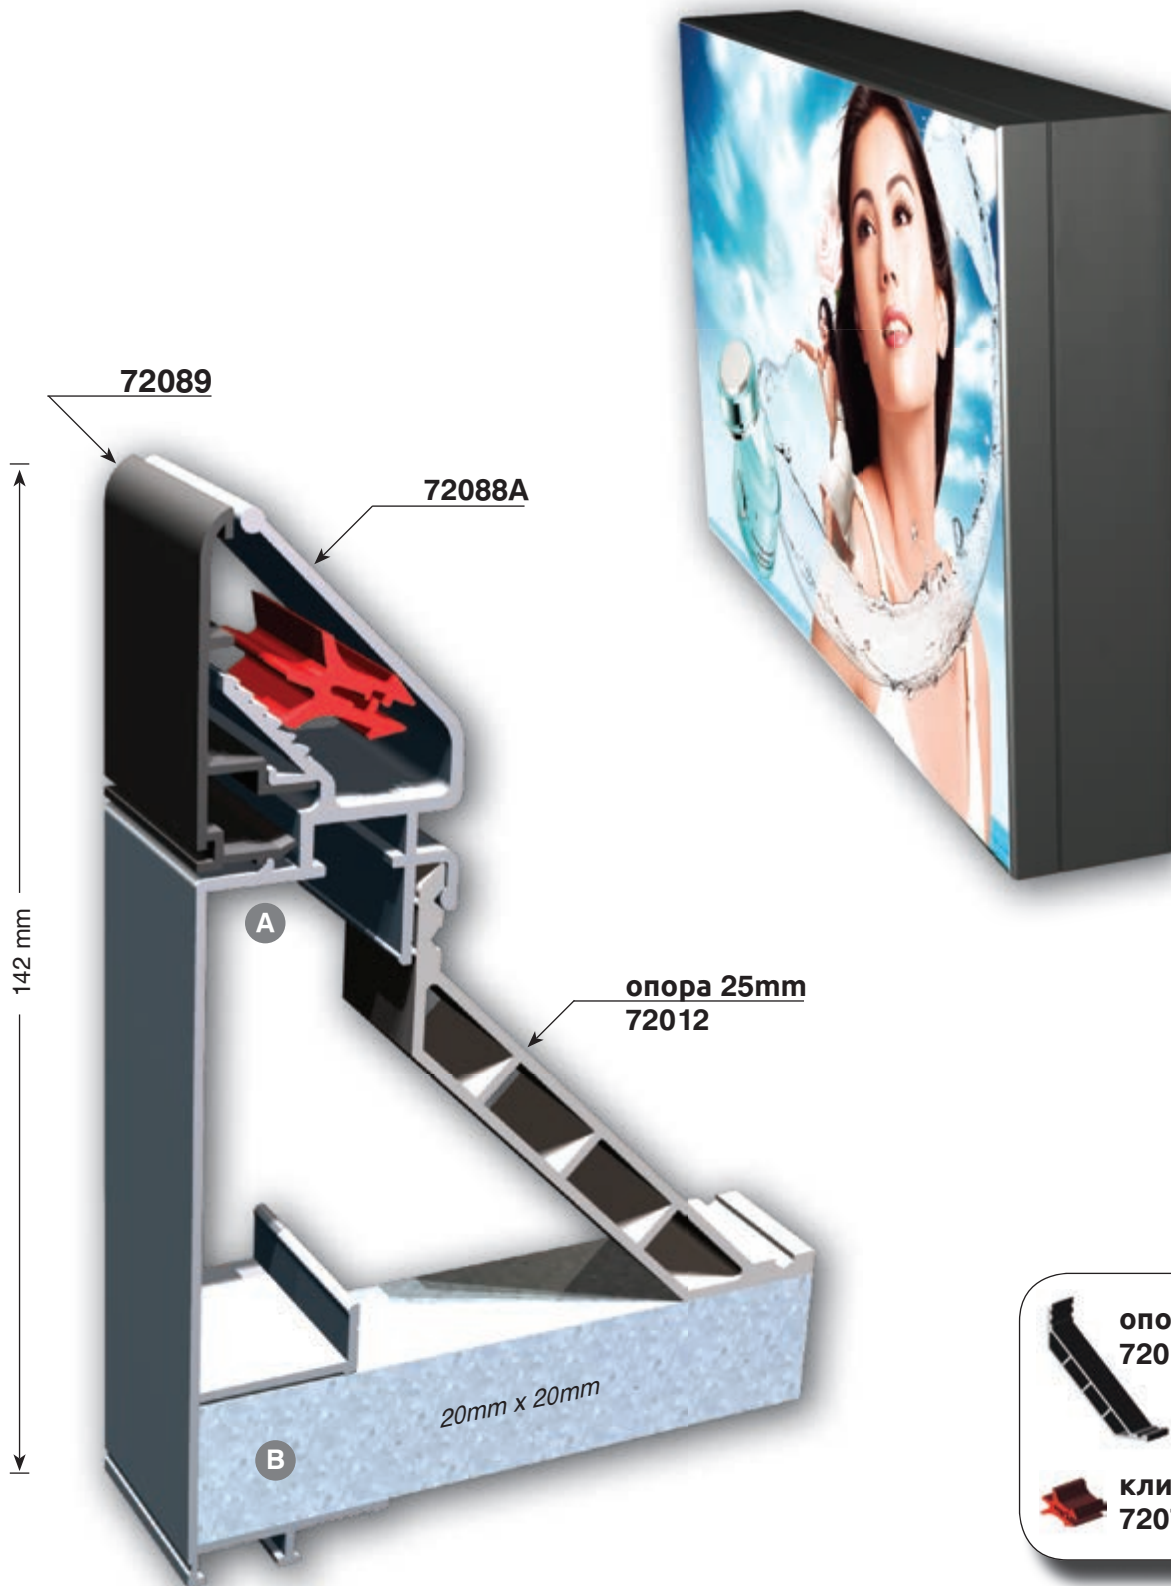

Плексиглас, монтиран с болтове,
които са покрити от рамка 72016

рамка за винилно платно за метална конструкция

- Не може да се използва за много големи конструкции.
- Визуални винтове.

рамка за големи винилни табели на метална конструкция

Може да се използва с изрязан метален лист

Може да се използва с еталбонд 3-5мм чрез изрязване показано на Детайл А

- Може да бъде изграден във всякакви необходими размери (ширина, височина или дълбочина). Конструкцията трябва да бъде изградена според вашите спецификации.
- Предлагат се кръгли ъгли.
- Няма визуални винтове.

светеща кутия 170mm

A точка на свързване = 25mm x 25mm

- A** точка на свързване = 25mm x 25mm
- B** точка на свързване = 20mm x 20mm

➤ **Едностранна светеща табела
за винилно платно**

светеща кутия 180mm

A точка на свързване = 25mm x 25mm

точка на свързване
A 25x25mm
B 14x14mm

➤ **Едностранна светеща табела
за винилно платно**

светеща кутия 180 - 220mm с предно отваряне

светеща кутия със странично отваряне

двустранна светеща снап кутия 44mm