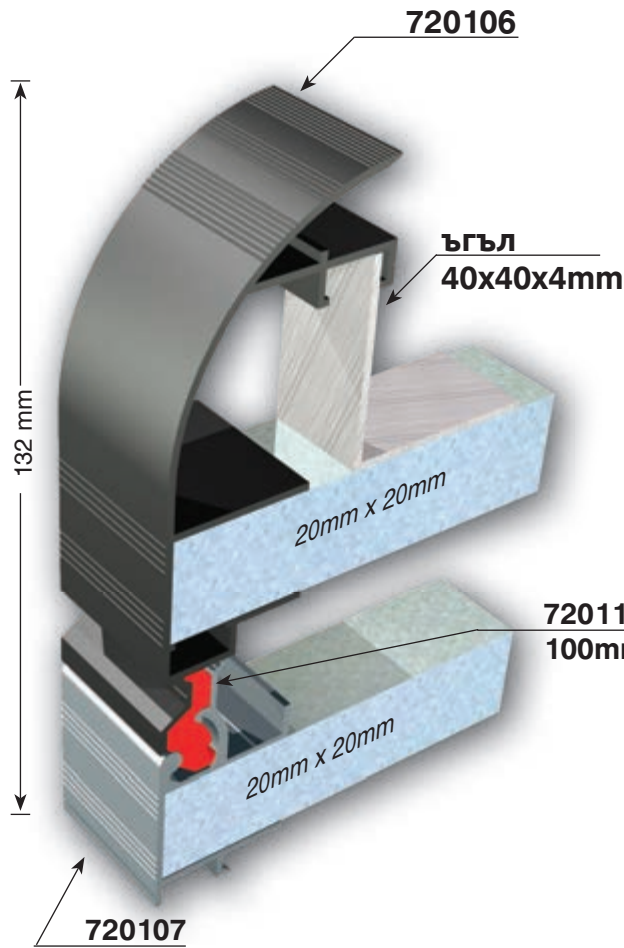

рамка за винилно платно

подходящ разделител

светеща кутия за формован плексиглас

Може да се използва с формован или плосък плексиглас

A точка на свързване = 20mm x 20mm

Може да се използва с формован или плосък плексиглас

светеща кутия 103mm

A точка на свързване = 20mm x 20mm
Може да се използва с формован или
плосък плексиглас

Плексигласът може да се сменя откъм лицето.
Също могат да бъдат монтирани един и два броя плексиглас.

светеща кутия 20mm с разделители

A точка на свързване = 20mm x 20mm

светеща кутия 140mm

A точка на свързване = 20mm x 20mm

светещи кутия 147mm

A точка на пресичане = 20mm x 20mm

светеща кутия за огънат под дъга плексиглас

Плексиглас, монтиран с болтове,
които са покрити от рамка 72016

рамка за винилно платно за метална конструкция

- Не може да се използва за много големи конструкции.
- Визуални винтове.

рамка за големи винилни табели на метална конструкция