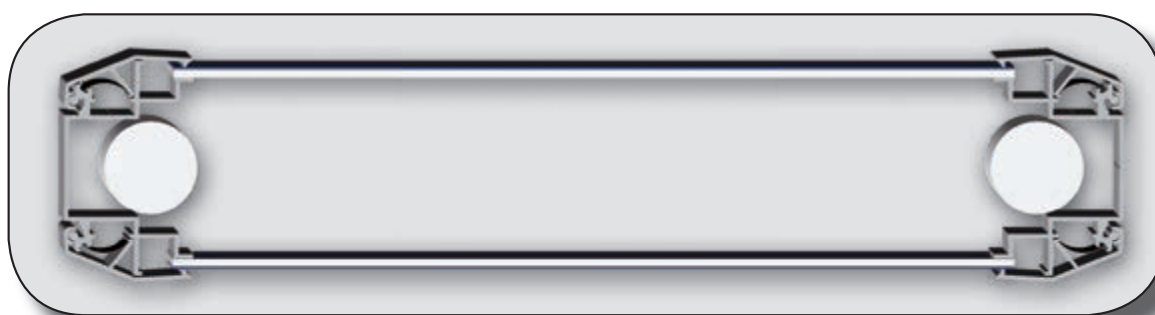

точка на свързване
A 25x25mm
B 14x14mm

➤ **Едностранна светеща табела
за винилно платно**

светеща кутия 180 - 220mm с предно отваряне

светеща кутия със странично отваряне

двустранна светеща снап кутия 44mm

детайл А

детайл В

позиция на трансформатор

позиция на плексиглас

позиция на лампа T5 или LED

двустранна светеща снап кутия 62mm

Може да стане светеща с лампа T2, T5 или осветление на ръба на LED лента, а вътре може да се монтира трансформатор

двустранна светеща снап кутия 150mm & 100mm

Плексигласът може да се окачва

Ⓐ точка на свързване = 17mm x 17mm

двустранна светеща кутия за формован плексиглас

65 mm

720346

алуминиев
ъгъл 346

двустранна светеща кутия за формован плексиглас