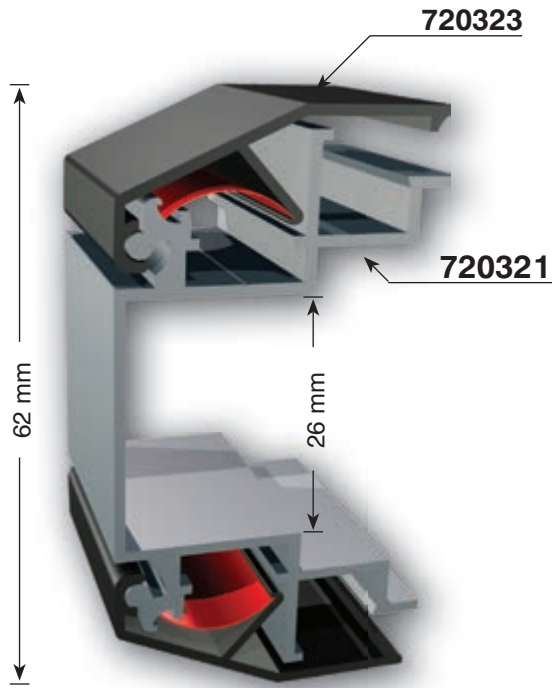

A точка на свързване = 20mm x 20mm

двустранна светеща кутия 155mm & 130mm

двустранна светеща кутия 175mm

двустранна светеща кутия 180mm & 150mm

двустранна светеща кутия 193mm за винилно платно

Може да се подсили чрез използване на метални греди според размерите на конструкцията.

двустранна светеща кутия

двустранна светеща кутия за огънат под дъга плексиглас

▲ ABS пластмасови капаци се предлагат в следните размери
50 / 60 / 70 / 80 cm

■ **светещ тотем за огънат под дъга плексиглас (снап рамка)**