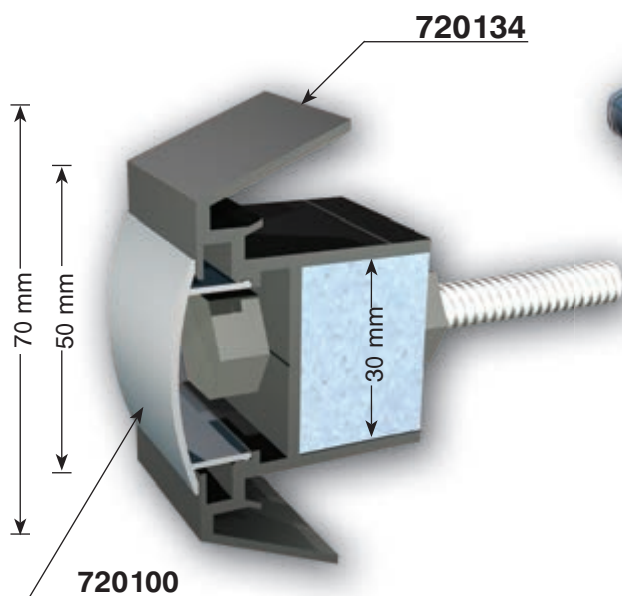

рамка за винилно платно

подходящ разделител

светеща кутия за формован плексиглас

Може да се използва с формован или плосък плексиглас

A точка на свързване = 20mm x 20mm

Може да се използва с формован или плосък плексиглас

светеща кутия 103mm

A точка на свързване = 20mm x 20mm
Може да се използва с формован или
плосък плексиглас

Плексигласът може да се сменя откъм лицето.
Също могат да бъдат монтирани един и два броя плексиглас.

светеща кутия 20mm с разделители

A точка на свързване = 20mm x 20mm

светеща кутия 140mm

A точка на свързване = 20mm x 20mm

светещи кутия 147mm

A точка на пресичане = 20mm x 20mm

светеща кутия за огънат под дъга плексиглас

Плексиглас, монтиран с болтове,
които са покрити от рамка 72016

рамка за винилно платно за метална конструкция

- Не може да се използва за много големи конструкции.
- Визуални винтове.

рамка за големи винилни табели на метална конструкция