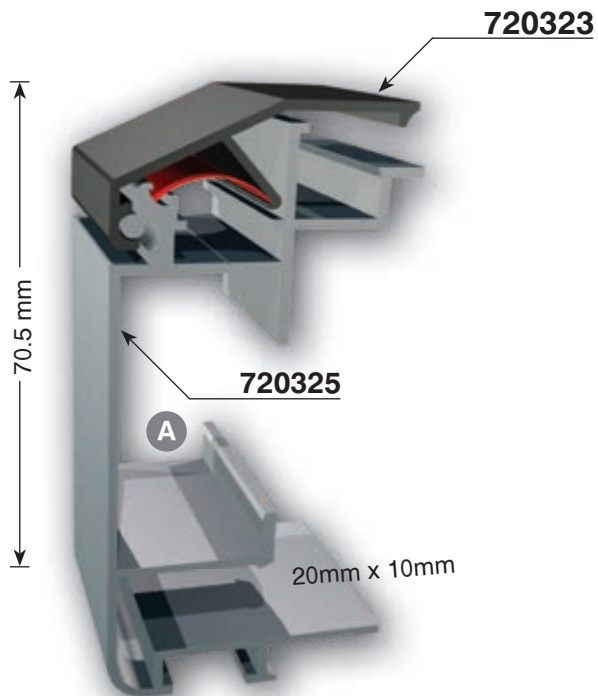

320/323
иноксов заоблен
ъгъл

Рамка с пружинна пластина

Плексигласът може да се окачва

снап светеца кутия 34mm

Може да бъде подсилена с метална тръба 20mm x 10mm

Може да бъде монтиран огънат под дъга плексиглас

В сглобка с профил 720326 или 720325 с 720322

A точка на свързване = 17mm x 17mm

снап светеца кутия 145mm

A точка на свързване = 20mm x 20mm

малка рамка

малка рамка

Може да се монтират
2 плексигласа, които
може да се "окачат"

рамка за винилно платно

подходящ разделител

светеща кутия за формован плексиглас

Може да се използва с формован или плосък плексиглас

A точка на свързване = 20mm x 20mm

Може да се използва с формован или плосък плексиглас

светеща кутия 103mm

A точка на свързване = 20mm x 20mm
Може да се използва с формован или
плосък плексиглас

Плексигласът може да се сменя откъм лицето.
Също могат да бъдат монтирани един и два броя плексиглас.