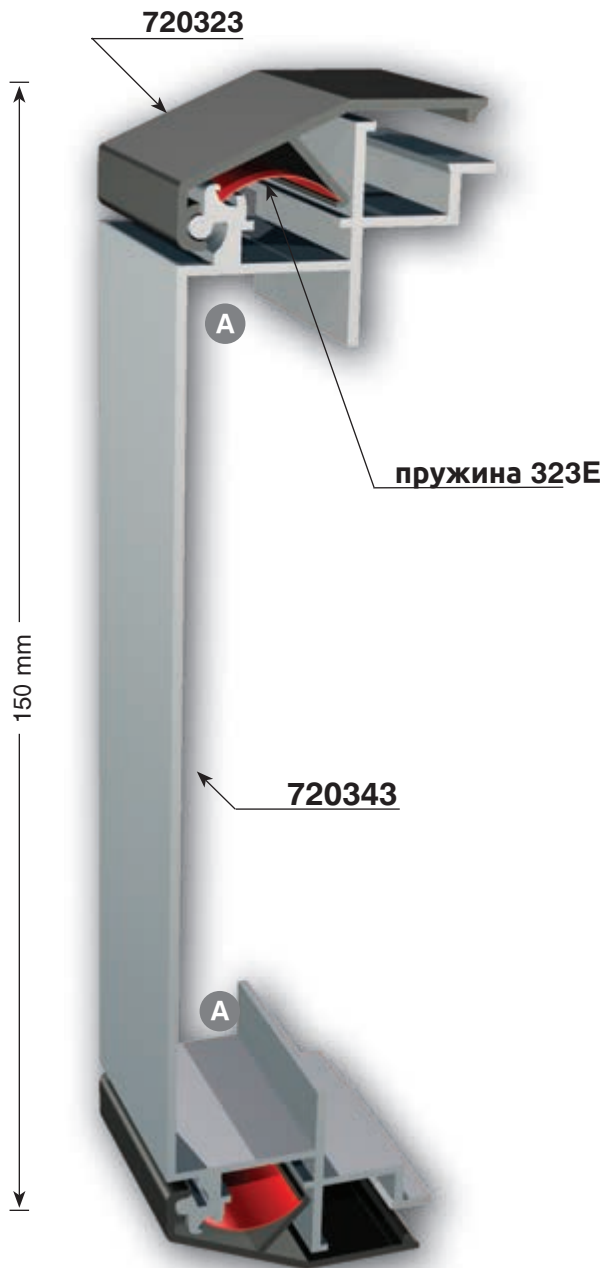

точка на свързване
A 25x25mm
B 14x14mm

➤ **Едностранна светеща табела
за винилно платно**

светеща кутия 180 - 220mm с предно отваряне

светеща кутия със странично отваряне

двустранна светеща снап кутия 44mm

детайл А

детайл В

позиция на трансформатор

позиция на плексиглас

позиция на лампа T5 или LED

двустранна светеща снап кутия 62mm

Може да стане светеща с лампа T2, T5 или осветление на ръба на LED лента, а вътре може да се монтира трансформатор

двустранна светеща снап кутия 150mm & 100mm

Плексигласът може да се окачва

Ⓐ точка на свързване = 17mm x 17mm

двустранна светеща кутия за формован плексиглас

65 mm

720346

алуминиев
ъгъл 346

двустранна светеща кутия за формован плексиглас

двустранна светеща формована овална кутия

може да е и едностранна

Ъглите могат да бъдат заоблени до R 60mm

двустранна светеща кутия

Ъгълът може
също да бъде
заоблен до
R 60mm

двустранно светеща кутия 110mm & 155mm