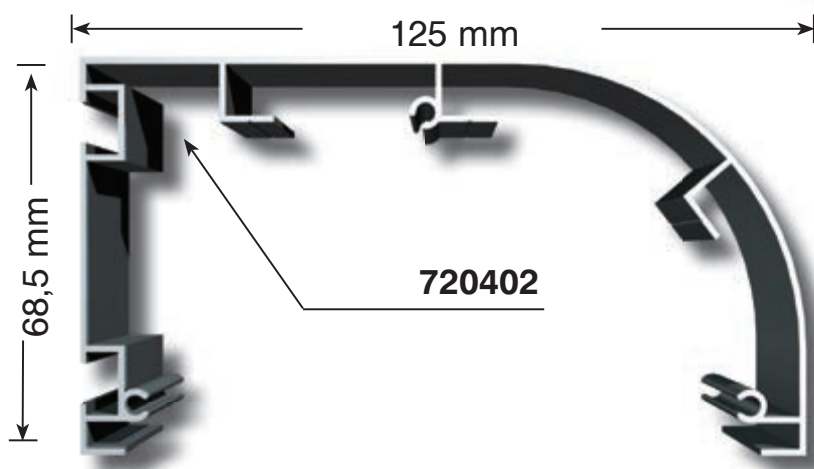

A точка на свързване = 20mm x 20mm

двустранна светеща кутия 155mm & 130mm

двустранна светеща кутия 175mm

двустранна светеща кутия 180mm & 150mm

двустранна светеща кутия 193mm за винилно платно

Може да се подсили чрез използване на метални греди според размерите на конструкцията.

■ **светещ тотем за винилно платно 354mm с предно отваряне**

детайл А

детайл на монтажа на разделителя

Може да се подсили чрез използване на метални греди според размерите на конструкцията.

съвместим разделител

нестандартен светещ тотем за винилно платно 354mm

**винилно платно
или метален лист**

**може да се използва и
разделител 720365 - 66**

Странично осветен плексиглас и светеща ивица

двустранни външни табели, предно осветени

A = 20mm x 20mm / 30mm x 20mm

| | | | | | |
|---------|--|--------|--|--------|--|
| 72002A | | 72024A | | 72048 | |
| 72003D | | 72025 | | 72049 | |
| 72004 | | 72026 | | 72050 | |
| 72005 | | 72028 | | 72051 | |
| 72006 B | | 72029 | | 72059 | |
| 72007 | | 72033 | | 72060 | |
| 72008 | | 72034A | | 72061 | |
| 72011 | | 72035 | | 72062 | |
| 72012 | | 72036 | | 72063 | |
| 72015 | | 72038 | | 72064 | |
| 72016 | | 72040 | | 72065 | |
| 72017 | | 72041 | | 72066 | |
| 72018 | | 72042A | | 72067 | |
| 72020 | | 72045A | | 72067A | |
| 72021 | | 72046 | | 72068 | |
| 72024 | | 72047 | | 72070 | |