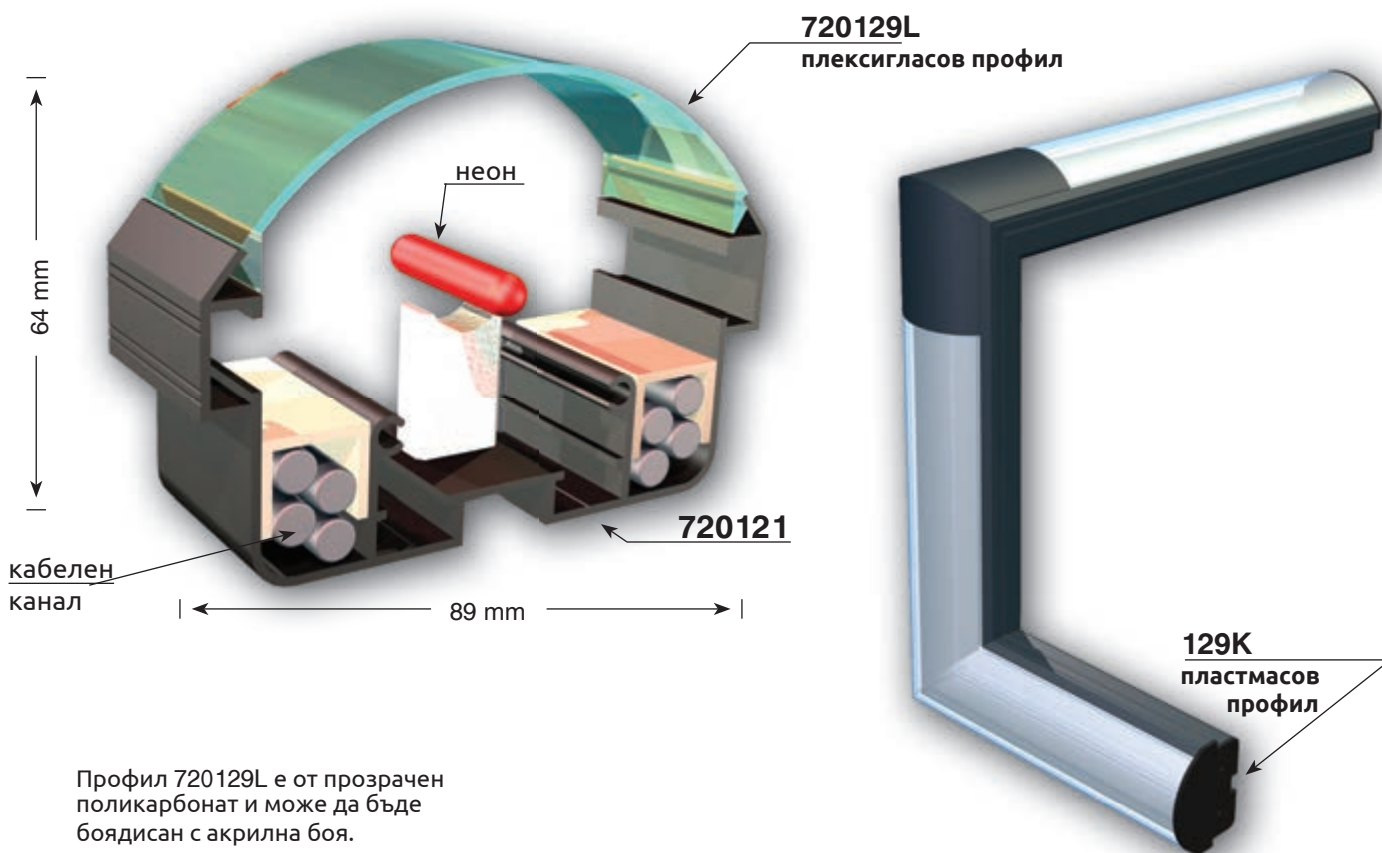

нестандартен светещ тотем за винилно платно 354mm

**винилно платно
или метален лист**

**може да се използва и
разделител 720365 - 66**

Странично осветен плексиглас и светеща ивица

двустранни външни табели, предно осветени