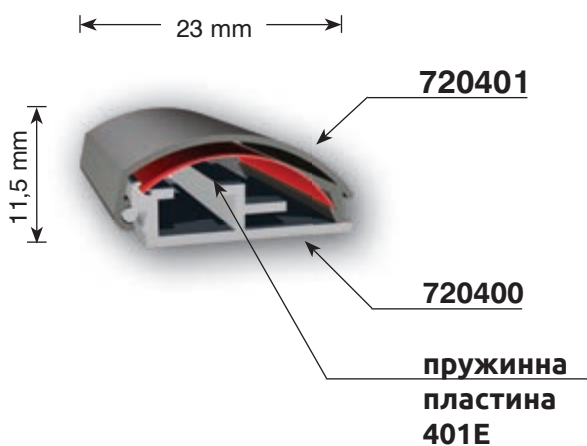

Рамка с пружинна пластина