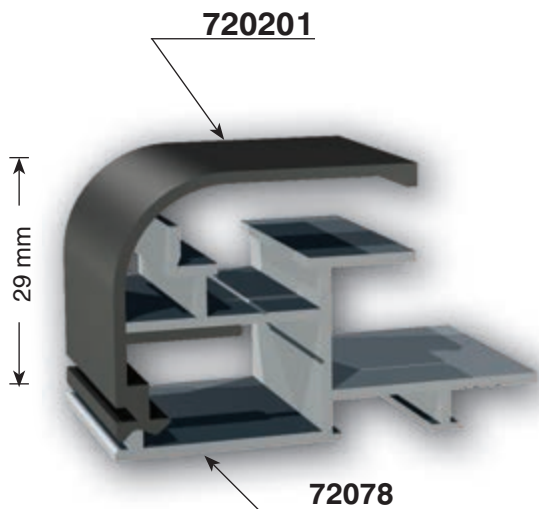

В сглобка с профил 720326 или 720325 с 720322

A точка на свързване = 17mm x 17mm

снап светеца кутия 145mm

A точка на свързване = 20mm x 20mm

малка рамка

малка рамка

Може да се монтират
2 плексигласа, които
може да се "окачат"

рамка за винилно платно

подходящ разделител

светеща кутия за формован плексиглас

Може да се използва с формован или плосък плексиглас

A точка на свързване = 20mm x 20mm

Може да се използва с формован или плосък плексиглас

светеща кутия 103mm

A точка на свързване = 20mm x 20mm
Може да се използва с формован или
плосък плексиглас

Плексигласът може да се сменя откъм лицето.
Също могат да бъдат монтирани един и два броя плексиглас.