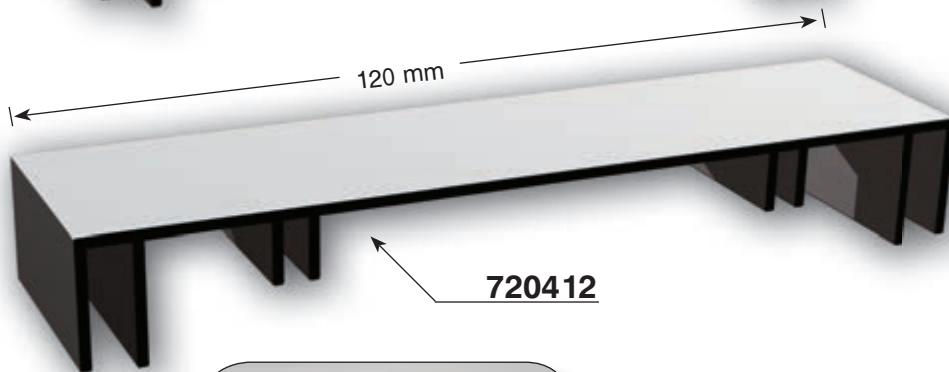

двустранна светеща формована овална кутия

може да е и едностранна

Ъглите могат да бъдат заоблени до R 60mm

двустранна светеща кутия

Ъгълът може
също да бъде
заоблен до
R 60mm

двустранно светеща кутия 110mm & 155mm

A точка на свързване = 20mm x 20mm

двустранна светеща кутия 155mm & 130mm

двустранна светеща кутия 175mm

двустранна светеща кутия 180mm & 150mm

двустранна светеща кутия 193mm за винилно платно

Може да се подсили чрез използване на метални греди според размерите на конструкцията.