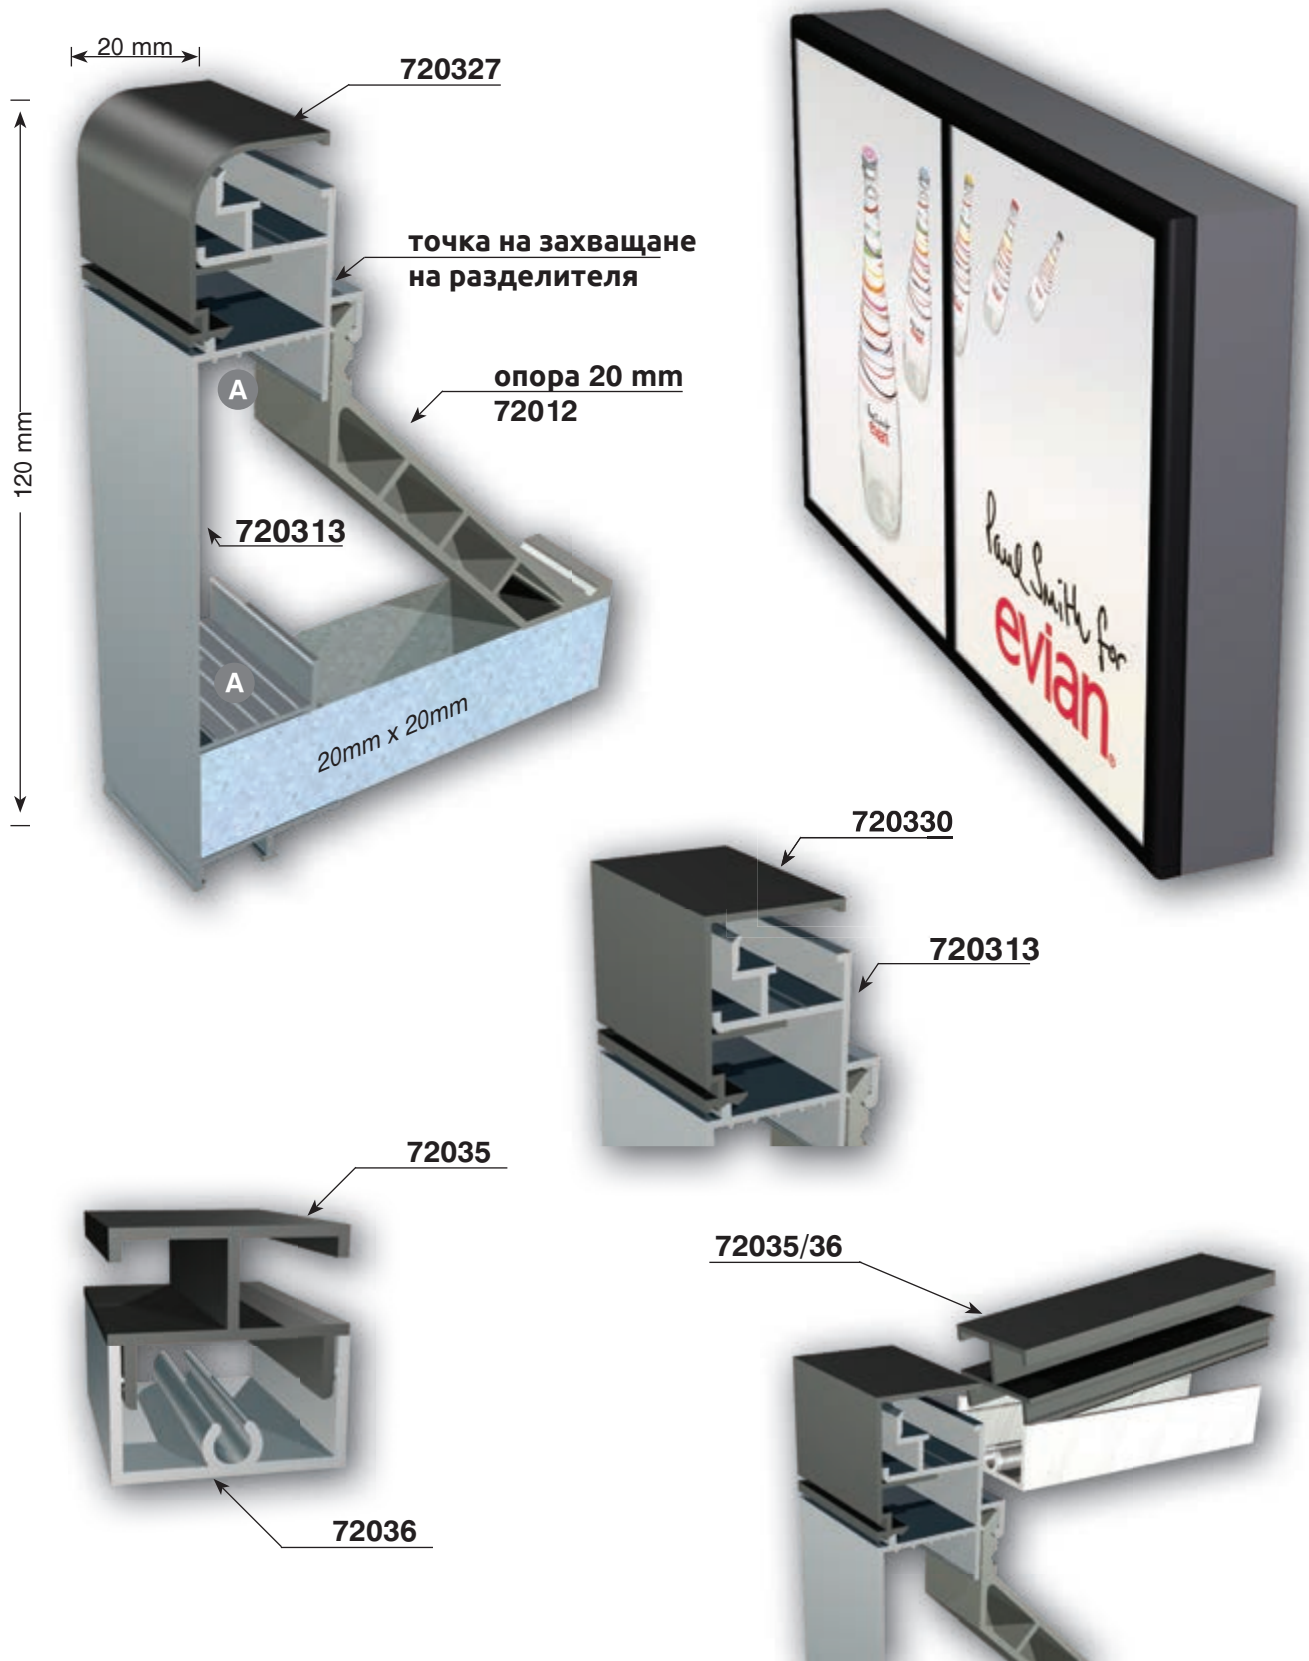

рамка за винилно платно

подходящ разделител

светеща кутия за формован плексиглас

Може да се използва с формован или плосък плексиглас

A точка на свързване = 20mm x 20mm

Може да се използва с формован или плосък плексиглас

светеща кутия 103mm

A точка на свързване = 20mm x 20mm
Може да се използва с формован или
плосък плексиглас

Плексигласът може да се сменя откъм лицето.
Също могат да бъдат монтирани един и два броя плексиглас.

светеща кутия 20mm с разделители

A точка на свързване = 20mm x 20mm

светеща кутия 140mm

A точка на свързване = 20mm x 20mm

светещи кутия 147mm

A точка на пресичане = 20mm x 20mm

светеща кутия за огънат под дъга плексиглас

Плексиглас, монтиран с болтове,
които са покрити от рамка 72016

рамка за винилно платно за метална конструкция

- Не може да се използва за много големи конструкции.
- Визуални винтове.

рамка за големи винилни табели на метална конструкция