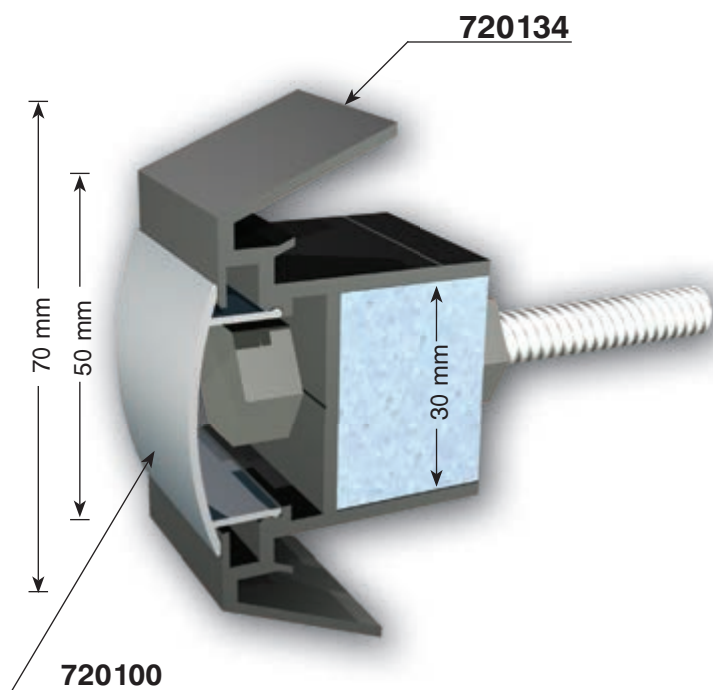

светещ тотем за огънат под дъга плексиглас