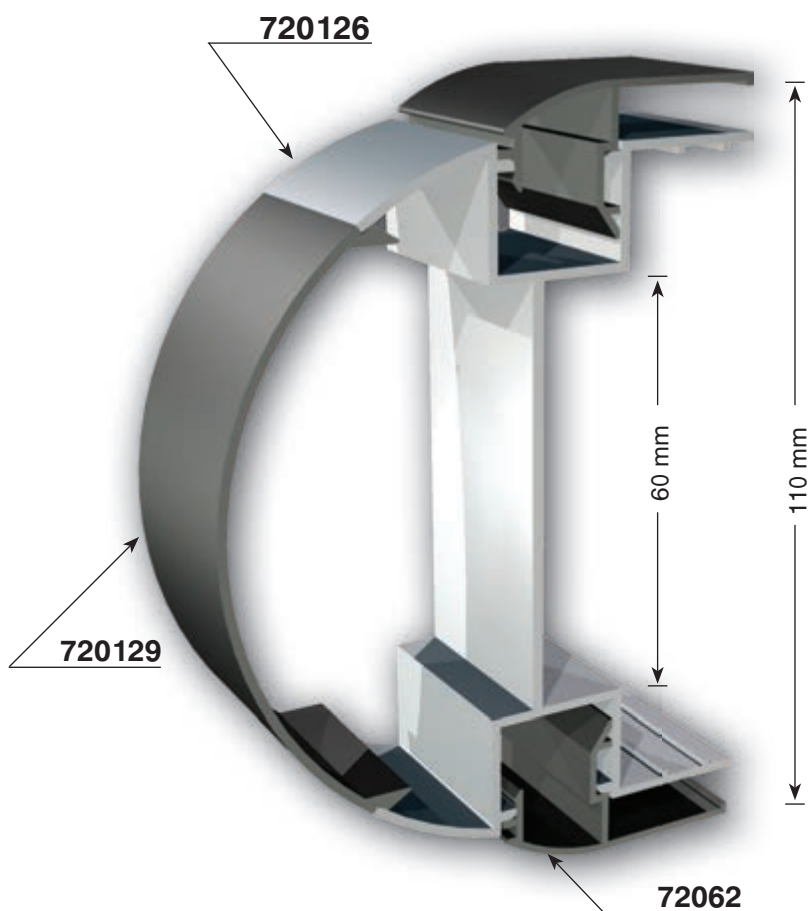

светещ тотем за огънат под дъга плексиглас 110mm

720129L
поликarbonатен профил