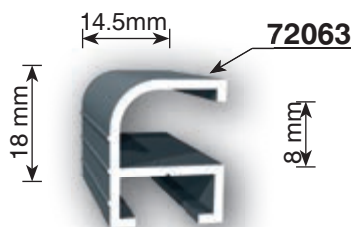

В сглобка с профил 720326 или 720325 с 720322

A точка на свързване = 17mm x 17mm

снап светеца кутия 145mm

A точка на свързване = 20mm x 20mm

малка рамка

малка рамка

Може да се монтират
2 плексигласа, които
може да се "окачат"

рамка за винилно платно

подходящ разделител

светеща кутия за формован плексиглас

Може да се използва с формован или плосък плексиглас

A точка на свързване = 20mm x 20mm

Може да се използва с формован или плосък плексиглас

светеща кутия 103mm

A точка на свързване = 20mm x 20mm
Може да се използва с формован или
плосък плексиглас

Плексигласът може да се сменя откъм лицето.
Също могат да бъдат монтирани един и два броя плексиглас.