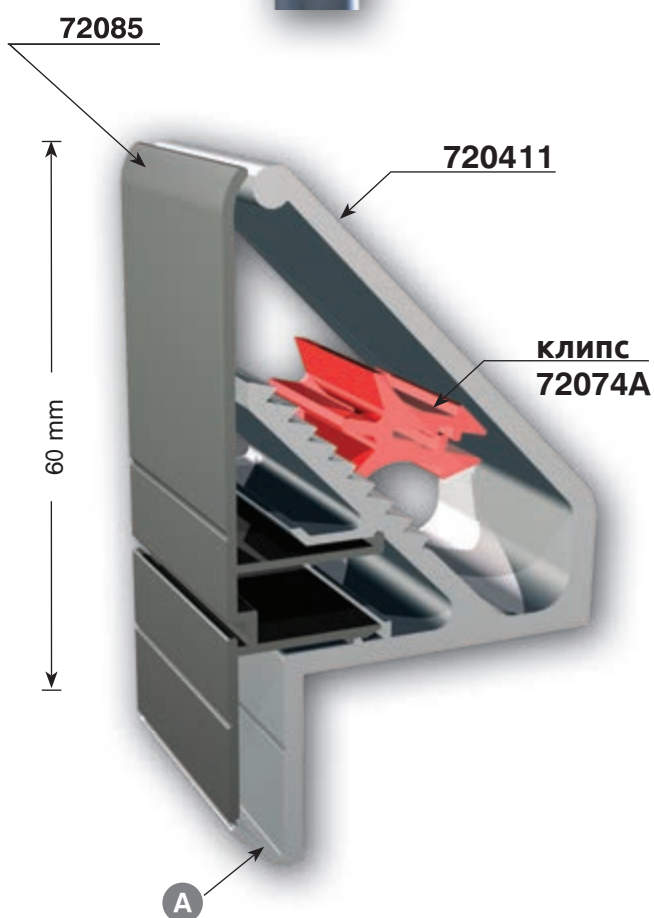

светеща кутия 20mm с разделители

A точка на свързване = 20mm x 20mm

светеща кутия 140mm

A точка на свързване = 20mm x 20mm

светещи кутия 147mm

A точка на пресичане = 20mm x 20mm

светеща кутия за огънат под дъга плексиглас

Плексиглас, монтиран с болтове,
които са покрити от рамка 72016

рамка за винилно платно за метална конструкция

- Не може да се използва за много големи конструкции.
- Визуални винтове.

рамка за големи винилни табели на метална конструкция

Може да се използва с изрязан метален лист

Може да се използва с еталбонд 3-5мм чрез изрязване показано на Детайл А

- Може да бъде изграден във всякакви необходими размери (ширина, височина или дълбочина). Конструкцията трябва да бъде изградена според вашите спецификации.
- Предлагат се кръгли ъгли.
- Няма визуални винтове.

светеща кутия 170mm

A точка на свързване = 25mm x 25mm

- A** точка на свързване = 25mm x 25mm
- B** точка на свързване = 20mm x 20mm

➤ **Едностранна светеща табела
за винилно платно**

светеща кутия 180mm

A точка на свързване = 25mm x 25mm