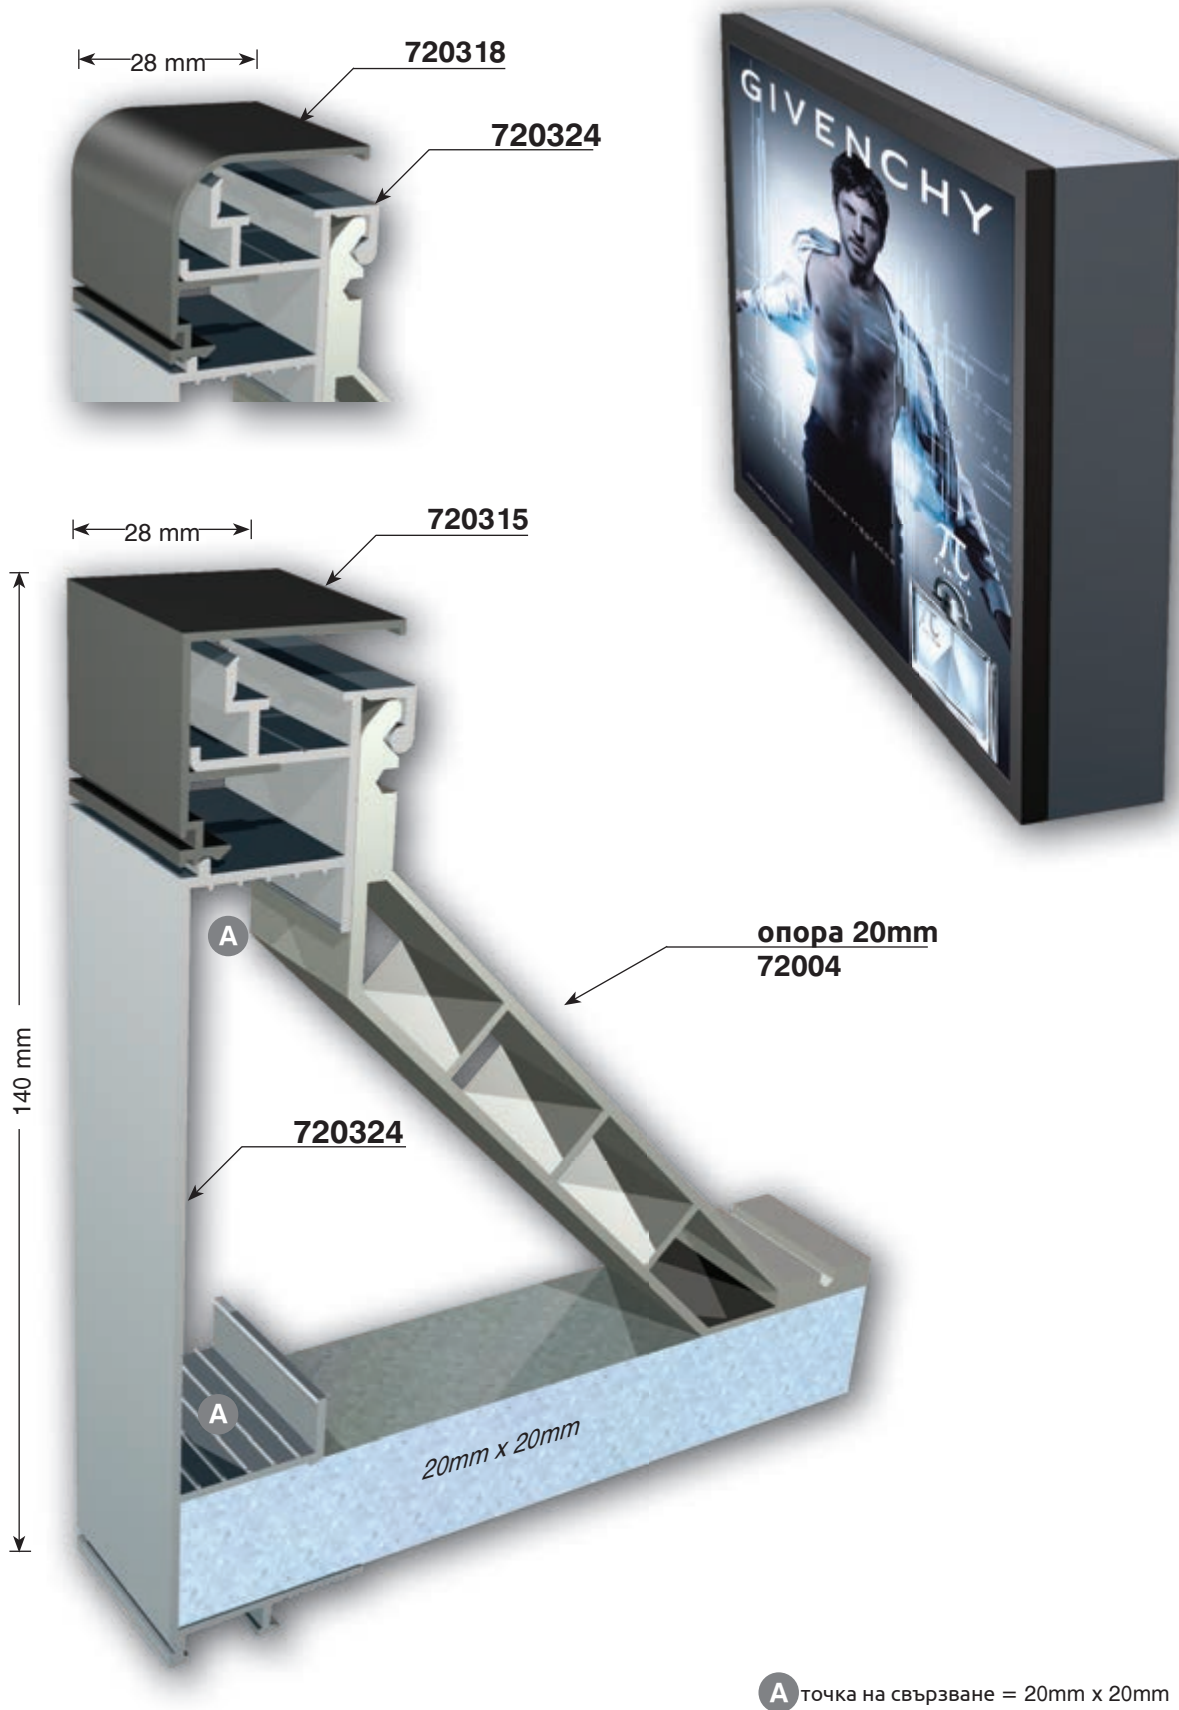

рамка за винилно платно

подходящ разделител

светеща кутия за формован плексиглас

Може да се използва с формован или плосък плексиглас

A точка на свързване = 20mm x 20mm

Може да се използва с формован или плосък плексиглас

светеща кутия 103mm

A точка на свързване = 20mm x 20mm
Може да се използва с формован или
плосък плексиглас

Плексигласът може да се сменя откъм лицето.
Също могат да бъдат монтирани един и два броя плексиглас.

светеща кутия 20mm с разделители

A точка на свързване = 20mm x 20mm

светеща кутия 140mm

A точка на свързване = 20mm x 20mm

светещи кутия 147mm

A точка на пресичане = 20mm x 20mm

светеща кутия за огънат под дъга плексиглас

Плексиглас, монтиран с болтове,
които са покрити от рамка 72016

рамка за винилно платно за метална конструкция

- Не може да се използва за много големи конструкции.
- Визуални винтове.

рамка за големи винилни табели на метална конструкция