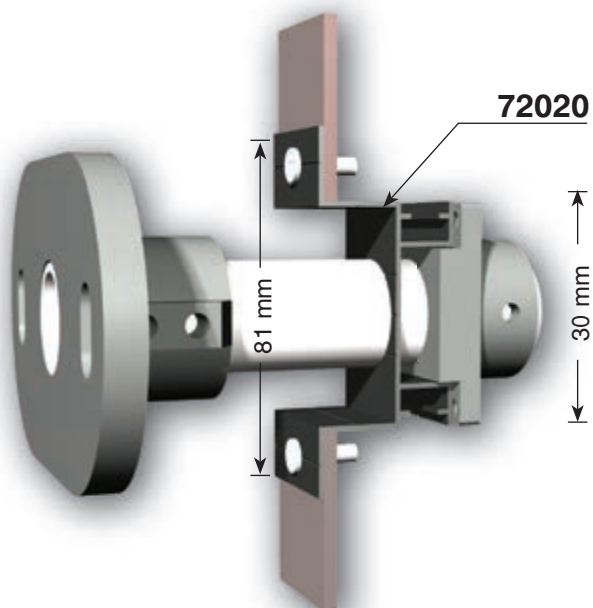

двустранна светеща кутия