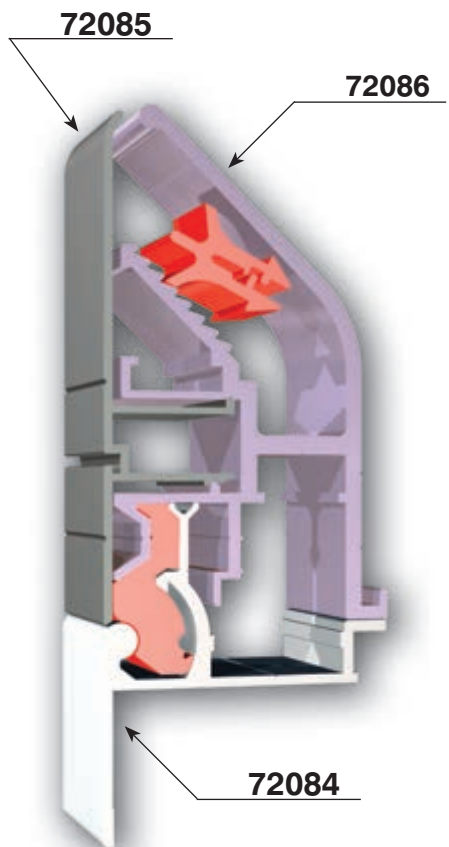

Плексиглас, монтиран с болтове,
които са покрити от рамка 72016

рамка за винилно платно за метална конструкция

- Не може да се използва за много големи конструкции.
- Визуални винтове.

рамка за големи винилни табели на метална конструкция

Може да се използва с изрязан метален лист

Може да се използва с еталбонд 3-5мм чрез изрязване показано на Детайл А

- Може да бъде изграден във всякакви необходими размери (ширина, височина или дълбочина). Конструкцията трябва да бъде изградена според вашите спецификации.
- Предлагат се кръгли ъгли.
- Няма визуални винтове.

светеща кутия 170mm

A точка на свързване = 25mm x 25mm

- A** точка на свързване = 25mm x 25mm
- B** точка на свързване = 20mm x 20mm

➤ **Едностранна светеща табела
за винилно платно**

светеща кутия 180mm

A точка на свързване = 25mm x 25mm

точка на свързване
A 25x25mm
B 14x14mm

➤ **Едностранна светеща табела
за винилно платно**

светеща кутия 180 - 220mm с предно отваряне

светеща кутия със странично отваряне

двустранна светеща снап кутия 44mm