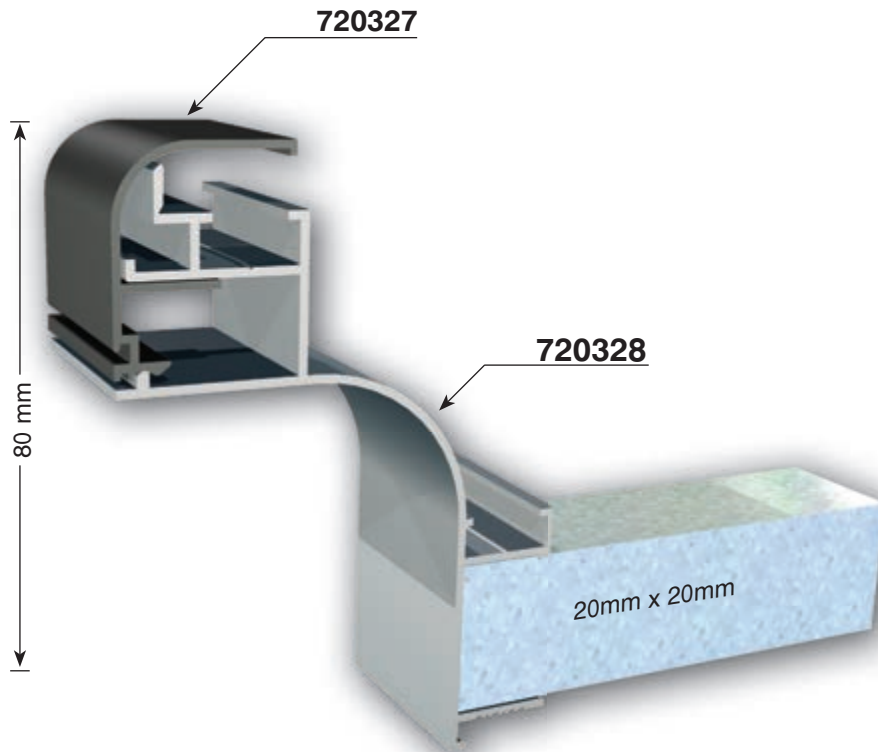

В сглобка с профил 720326 или 720325 с 720322

A точка на свързване = 17mm x 17mm

снап светеца кутия 145mm

A точка на свързване = 20mm x 20mm

малка рамка

малка рамка

Може да се монтират
2 плексигласа, които
може да се "окачат"

рамка за винилно платно

подходящ разделител

светеща кутия за формован плексиглас

Може да се използва с формован или плосък плексиглас

A точка на свързване = 20mm x 20mm

Може да се използва с формован или плосък плексиглас

светеща кутия 103mm

A точка на свързване = 20mm x 20mm
Може да се използва с формован или
плосък плексиглас

Плексигласът може да се сменя откъм лицето.
Също могат да бъдат монтирани един и два броя плексиглас.