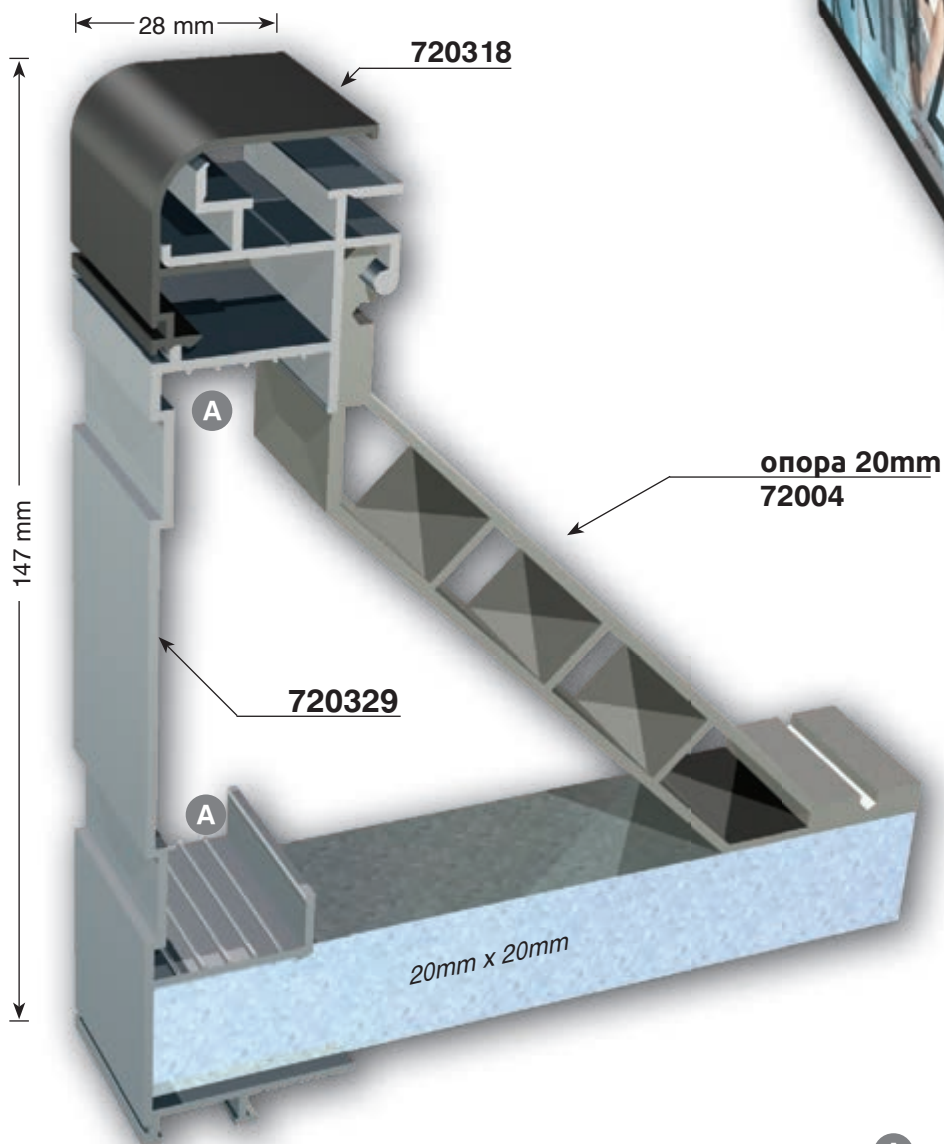

рамка за винилно платно

подходящ разделител

светеща кутия за формован плексиглас

Може да се използва с формован или плосък плексиглас

A точка на свързване = 20mm x 20mm

Може да се използва с формован или плосък плексиглас

светеща кутия 103mm

A точка на свързване = 20mm x 20mm
Може да се използва с формован или
плосък плексиглас

Плексигласът може да се сменя откъм лицето.
Също могат да бъдат монтирани един и два броя плексиглас.

светеща кутия 20mm с разделители

A точка на свързване = 20mm x 20mm

светеща кутия 140mm

A точка на свързване = 20mm x 20mm

светещи кутия 147mm

A точка на пресичане = 20mm x 20mm

светеща кутия за огънат под дъга плексиглас

Плексиглас, монтиран с болтове,
които са покрити от рамка 72016

рамка за винилно платно за метална конструкция

- Не може да се използва за много големи конструкции.
- Визуални винтове.

рамка за големи винилни табели на метална конструкция