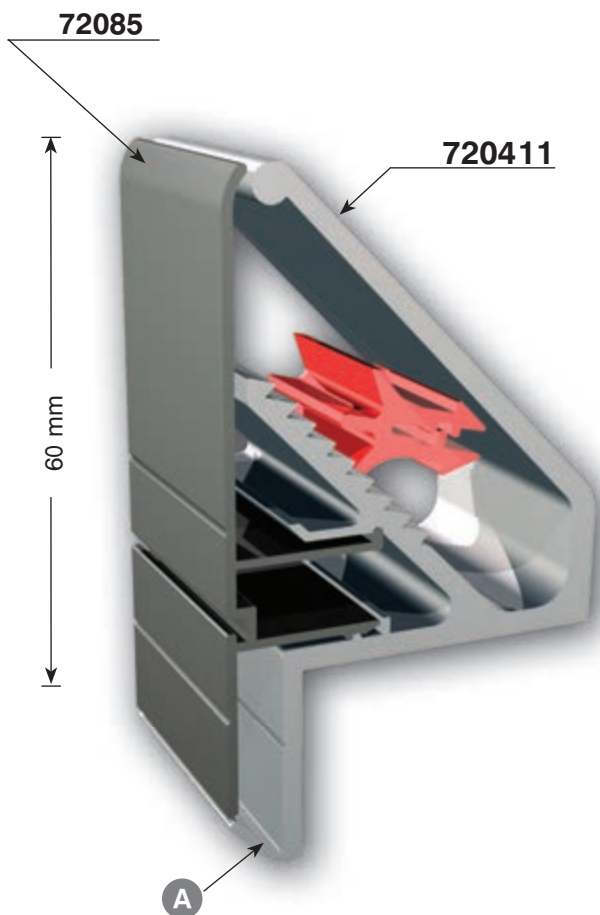

може да бъде сглобен с 72071 и 72098

светещ тотем 175mm

разделител 72066

светещ тотем 175mm

светещ тотем 193mm

светещ тотем 193mm

Може да се използва с плоски алуминиеви листове

Може да се използва с еталбонд 3-5мм чрез изрязване показано на Детайл А

- Може да бъде изграден във всякакви необходими размери (ширина, височина или дълбочина). Конструкцията трябва да бъде изградена според вашите спецификации.
- Предлагат се кръгли ъгли.
- Няма визуални винтове.