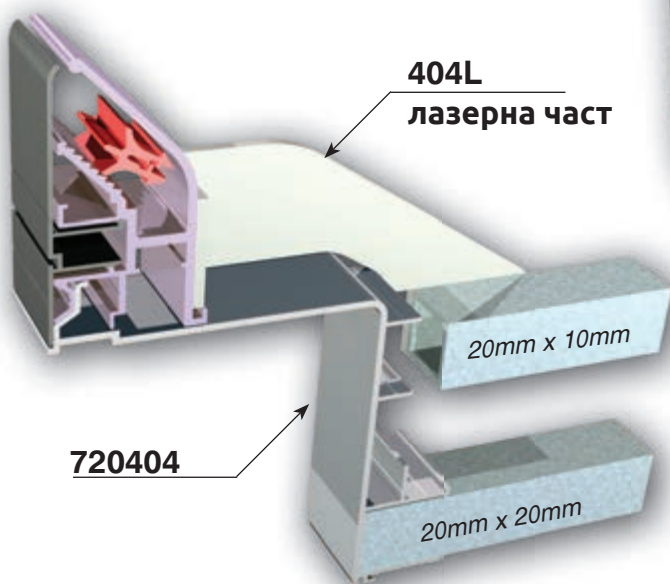

светеща кутия 170mm

A точка на свързване = 25mm x 25mm

- A** точка на свързване = 25mm x 25mm
- B** точка на свързване = 20mm x 20mm

➤ **Едностранна светеща табела
за винилно платно**

светеща кутия 180mm

A точка на свързване = 25mm x 25mm

точка на свързване
A 25x25mm
B 14x14mm

➤ **Едностранна светеща табела
за винилно платно**

светеща кутия 180 - 220mm с предно отваряне

светеща кутия със странично отваряне

двустранна светеща снап кутия 44mm

детайл А

детайл В

позиция на трансформатор

позиция на плексиглас

позиция на лампа T5 или LED

двустранна светеща снап кутия 62mm

Може да стане светеща с лампа T2, T5 или осветление на ръба на LED лента, а вътре може да се монтира трансформатор