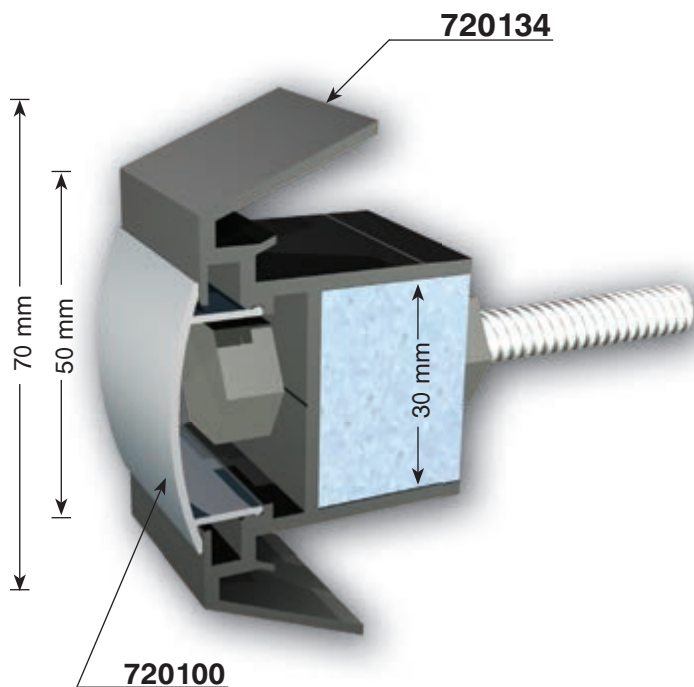

двустранна светеща кутия за огънат под дъга плексиглас