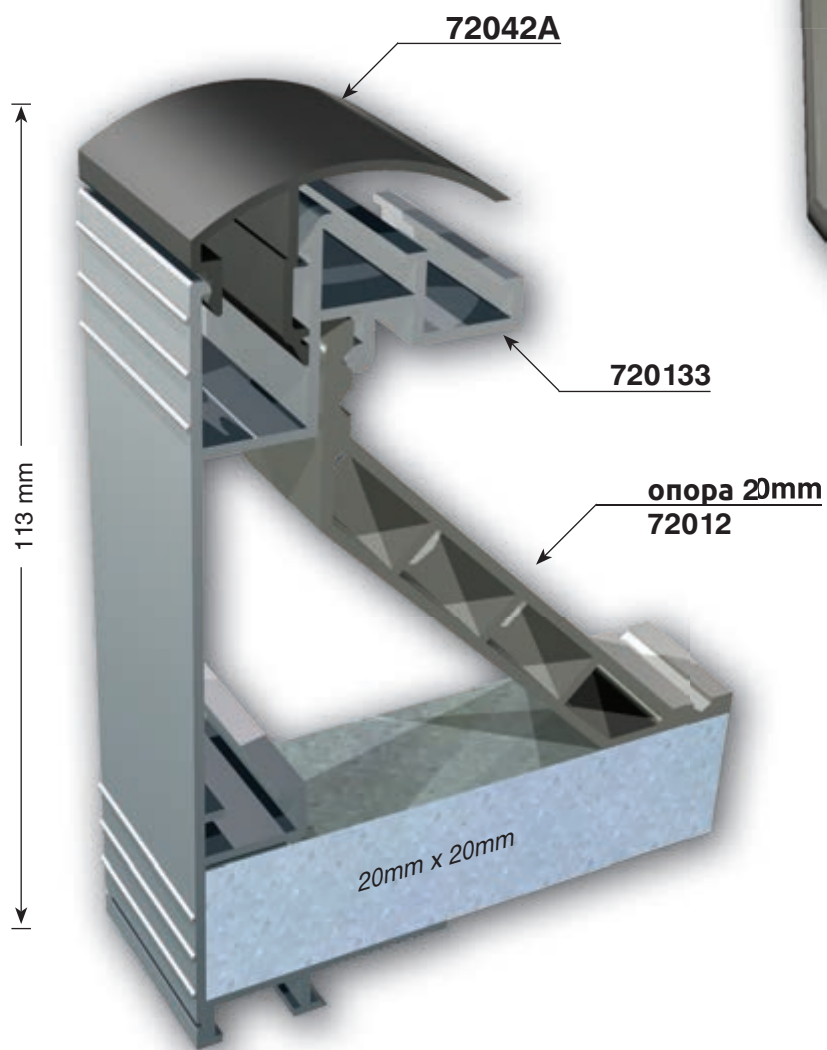

В сглобка с профил 720326 или 720325 с 720322

A точка на свързване = 17mm x 17mm

снап светеца кутия 145mm

A точка на свързване = 20mm x 20mm

малка рамка

малка рамка

Може да се монтират
2 плексигласа, които
може да се "окачат"

рамка за винилно платно

подходящ разделител

светеща кутия за формован плексиглас

Може да се използва с формован или плосък плексиглас

A точка на свързване = 20mm x 20mm

Може да се използва с формован или плосък плексиглас

светеща кутия 103mm

A точка на свързване = 20mm x 20mm
Може да се използва с формован или
плосък плексиглас

Плексигласът може да се сменя откъм лицето.
Също могат да бъдат монтирани един и два броя плексиглас.