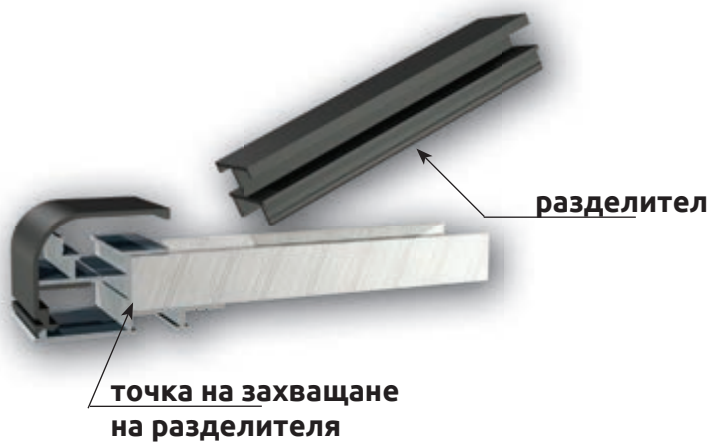

В сглобка с профил 720326 или 720325 с 720322

A точка на свързване = 17mm x 17mm

снап светеца кутия 145mm

A точка на свързване = 20mm x 20mm

малка рамка

малка рамка

Може да се монтират
2 плексигласа, които
може да се "окачат"

рамка за винилно платно

подходящ разделител

светеща кутия за формован плексиглас

Може да се използва с формован или плосък плексиглас

A точка на свързване = 20mm x 20mm

Може да се използва с формован или плосък плексиглас

светеща кутия 103mm

A точка на свързване = 20mm x 20mm
Може да се използва с формован или
плосък плексиглас

Плексигласът може да се сменя откъм лицето.
Също могат да бъдат монтирани един и два броя плексиглас.