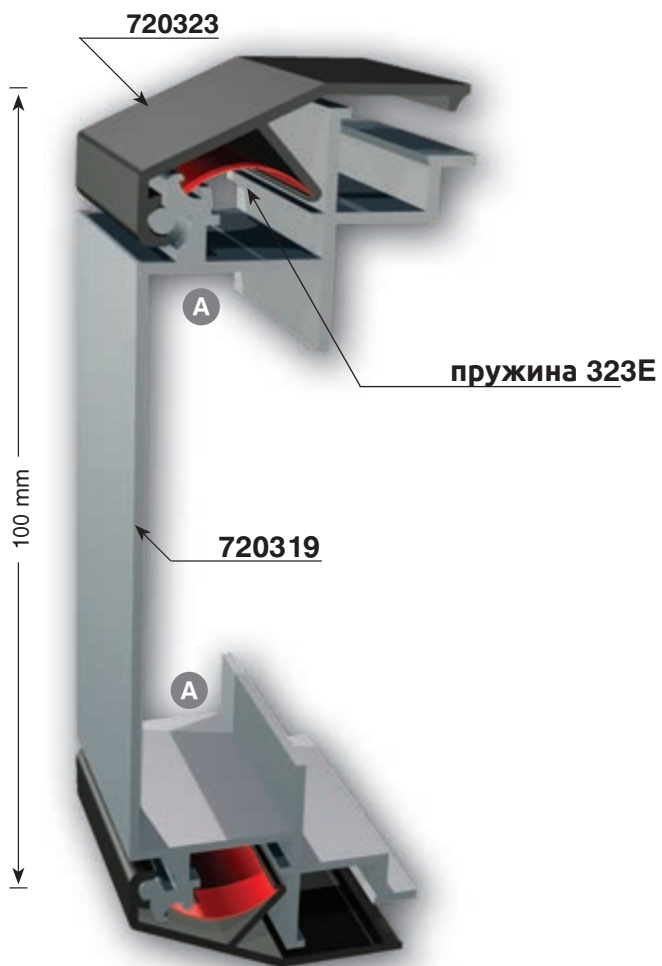

светеща кутия 170mm

A точка на свързване = 25mm x 25mm

- A** точка на свързване = 25mm x 25mm
- B** точка на свързване = 20mm x 20mm

➤ **Едностранна светеща табела
за винилно платно**

светеща кутия 180mm

A точка на свързване = 25mm x 25mm

точка на свързване
A 25x25mm
B 14x14mm

➤ **Едностранна светеща табела
за винилно платно**

светеща кутия 180 - 220mm с предно отваряне

светеща кутия със странично отваряне

двустранна светеща снап кутия 44mm

детайл А

детайл В

позиция на трансформатор

позиция на плексиглас

позиция на лампа T5 или LED

двустранна светеща снап кутия 62mm

Може да стане светеща с лампа T2, T5 или осветление на ръба на LED лента, а вътре може да се монтира трансформатор

двустранна светеща снап кутия 150mm & 100mm

Плексигласът може да се окачва

Ⓐ точка на свързване = 17mm x 17mm

двустранна светеща кутия за формован плексиглас

65 mm

720346

алуминиев
ъгъл 346

двустранна светеща кутия за формован плексиглас