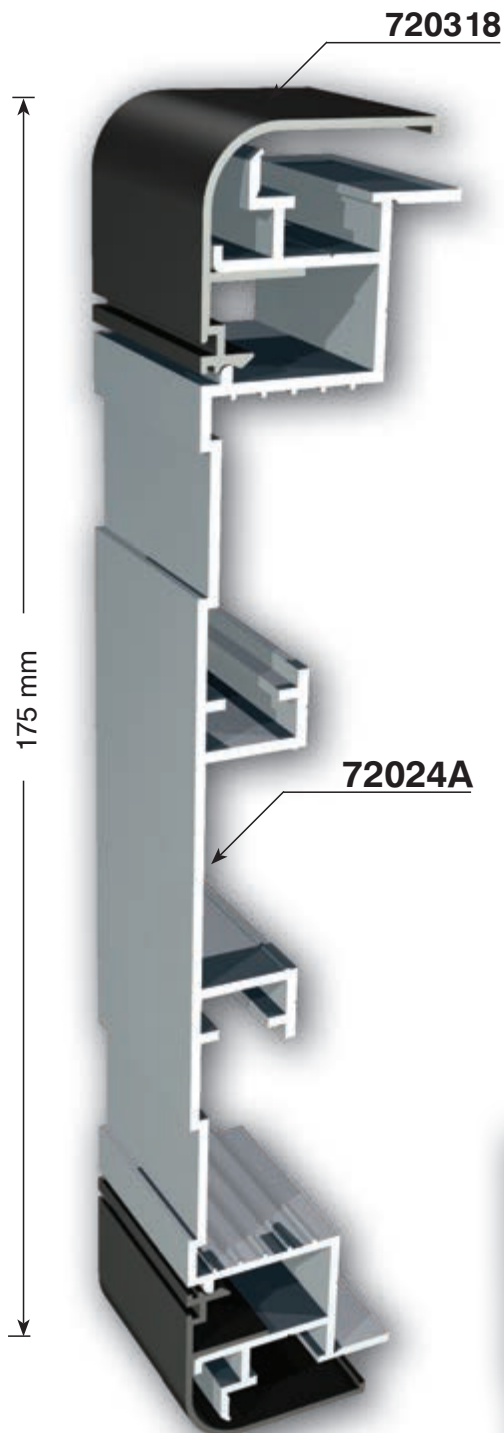

двустранна светеща формована овална кутия

може да е и едностранна

Ъглите могат да бъдат заоблени до R 60mm

двустранна светеща кутия

Ъгълът може
също да бъде
заоблен до
R 60mm

двустранно светеща кутия 110mm & 155mm

може да бъде сглобен с 72071 и 72098

светещ тотем 175mm

разделител 72066

светещ тотем 175mm

светещ тотем 193mm

светещ тотем 193mm

Може да се използва с плоски алуминиеви листове

Може да се използва с еталбонд 3-5мм чрез изрязване показано на Детайл А

- Може да бъде изграден във всякакви необходими размери (ширина, височина или дълбочина). Конструкцията трябва да бъде изградена според вашите спецификации.
- Предлагат се кръгли ъгли.
- Няма визуални винтове.

нестандартен светещ тотем за винилно платно 354mm

**винилно платно
или метален лист**

**може да се използва и
разделител 720365 - 66**

Странично осветен плексиглас и светеща ивица

двустранни външни табели, предно осветени