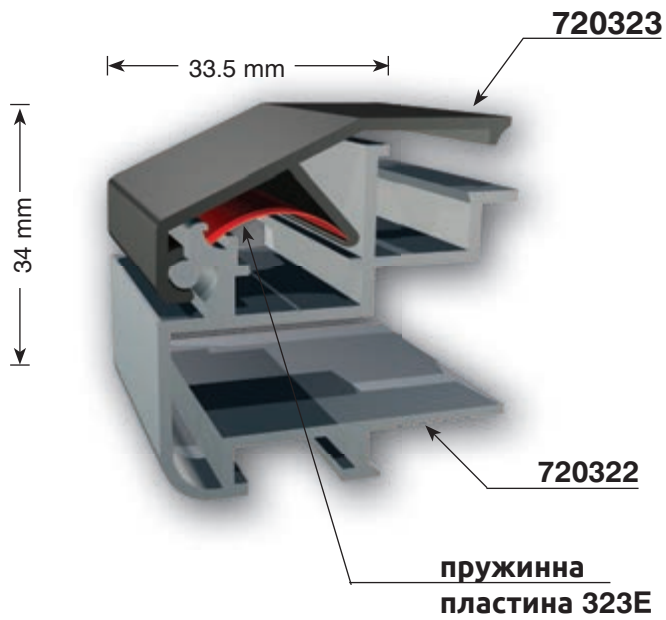

320/323
иноксов заоблен
ъгъл

Рамка с пружинна пластина

Плексигласът може да се окачва

снап светеца кутия 34mm

Може да бъде подсилена с метална тръба 20mm x 10mm

Може да бъде монтиран огънат под дъга плексиглас

В сглобка с профил 720326 или 720325 с 720322

A точка на свързване = 17mm x 17mm

снап светеца кутия 145mm

A точка на свързване = 20mm x 20mm

малка рамка

малка рамка

Може да се монтират
2 плексигласа, които
може да се "окачат"

рамка за винилно платно

подходящ разделител

светеща кутия за формован плексиглас

Може да се използва с формован или плосък плексиглас

A точка на свързване = 20mm x 20mm

Може да се използва с формован или плосък плексиглас

светеща кутия 103mm

A точка на свързване = 20mm x 20mm
Може да се използва с формован или
плосък плексиглас

Плексигласът може да се сменя откъм лицето.
Също могат да бъдат монтирани един и два броя плексиглас.