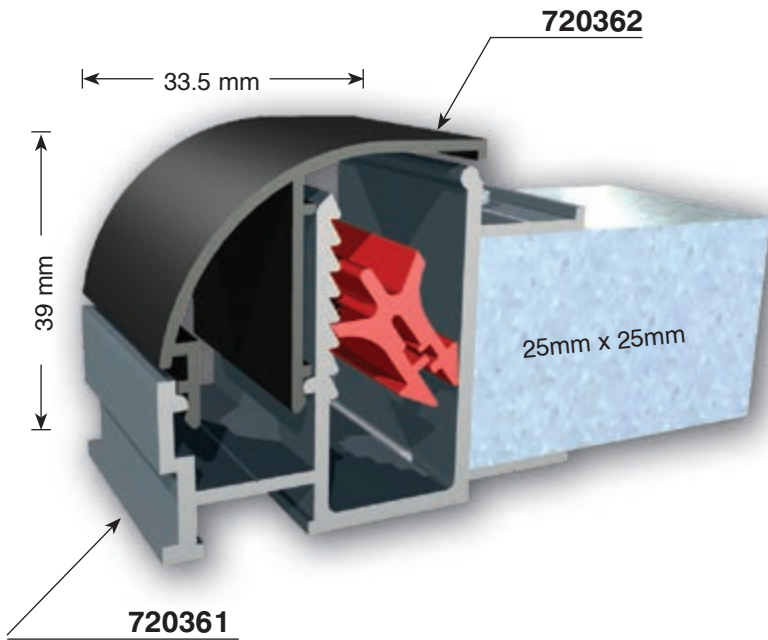

320/323
иноксов заоблен
ъгъл

Рамка с пружинна пластина

Плексигласът може да се окачва

снап светеца кутия 34mm

Може да бъде подсилена с метална тръба 20mm x 10mm

Може да бъде монтиран огънат под дъга плексиглас

В сглобка с профил 720326 или 720325 с 720322

A точка на свързване = 17mm x 17mm

снап светеца кутия 145mm

A точка на свързване = 20mm x 20mm

малка рамка

малка рамка

Може да се монтират
2 плексигласа, които
може да се "окачат"

рамка за винилно платно

подходящ разделител

светеща кутия за формован плексиглас

Може да се използва с формован или плосък плексиглас

A точка на свързване = 20mm x 20mm

Може да се използва с формован или плосък плексиглас

светеща кутия 103mm

A точка на свързване = 20mm x 20mm
Може да се използва с формован или
плосък плексиглас

Плексигласът може да се сменя откъм лицето.
Също могат да бъдат монтирани един и два броя плексиглас.