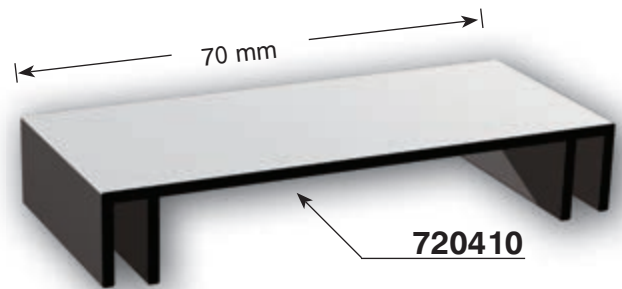

двустранна светеща формована овална кутия

може да е и едностранна

Ъглите могат да бъдат заоблени до R 60mm

двустранна светеща кутия

Ъгълът може
също да бъде
заоблен до
R 60mm

двустранно светеща кутия 110mm & 155mm

A точка на свързване = 20mm x 20mm

двустранна светеща кутия 155mm & 130mm

двустранна светеща кутия 175mm

двустранна светеща кутия 180mm & 150mm

двустранна светеща кутия 193mm за винилно платно

Може да се подсили чрез използване на метални греди според размерите на конструкцията.