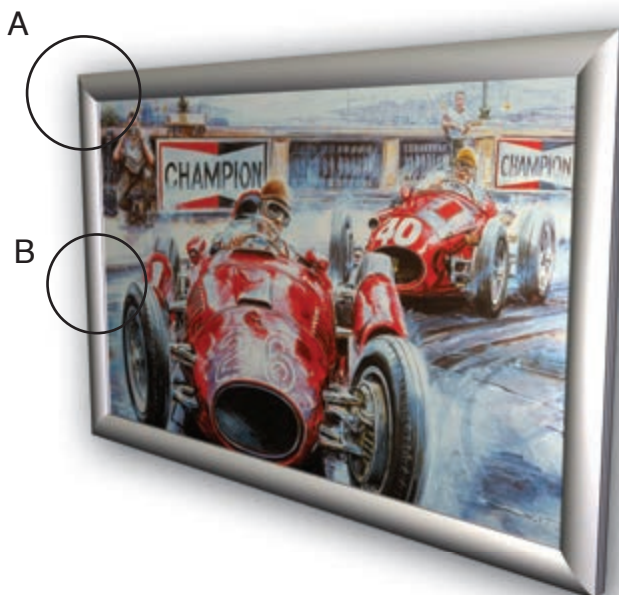

точка на свързване
A 25x25mm
B 14x14mm

➤ **Едностранна светеща табела
за винилно платно**

светеща кутия 180 - 220mm с предно отваряне

светеща кутия със странично отваряне

двустранна светеща снап кутия 44mm