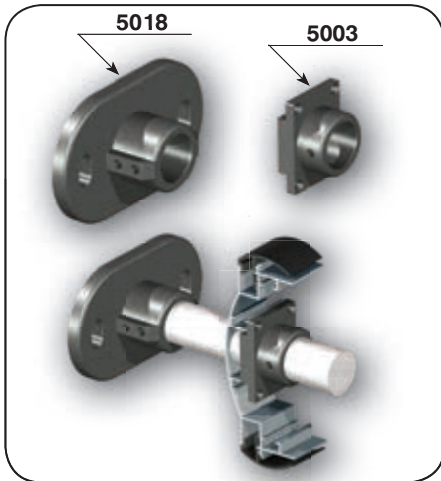

двустранна светеща формована овална кутия

може да е и едностранна

Ъглите могат да бъдат заоблени до R 60mm

двустранна светеща кутия

Ъгълът може
също да бъде
заоблен до
R 60mm

двустранно светеща кутия 110mm & 155mm

A точка на свързване = 20mm x 20mm

двустранна светеща кутия 155mm & 130mm

двустранна светеща кутия 175mm

двустранна светеща кутия 180mm & 150mm

двустранна светеща кутия 193mm за винилно платно

Може да се подсили чрез използване на метални греди според размерите на конструкцията.