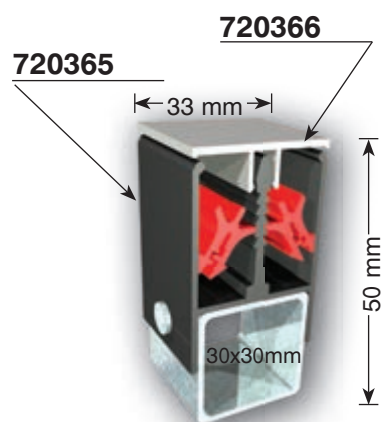

- Може да бъде изграден във всякакви необходими размери (ширина, височина или дълбочина). Конструкцията трябва да бъде изградена според вашите спецификации.
- Предлагат се кръгли ъгли.
- Няма визуални винтове.

■ **светещ тотем за винилно платно 354mm с предно отваряне**

детайл А

детайл на монтажа на разделителя

Може да се подсили чрез използване на метални греди според размерите на конструкцията.

съвместим разделител