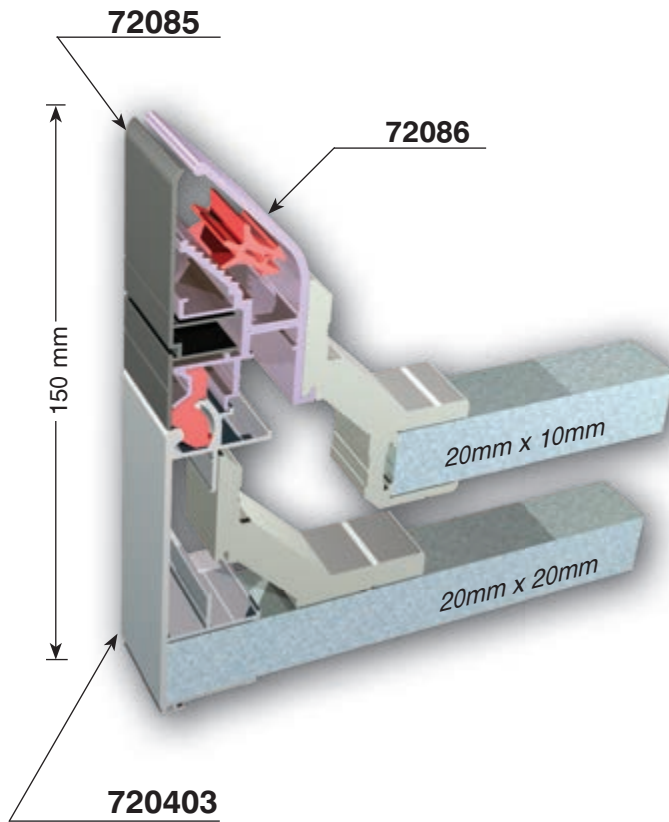

светеща кутия 170mm

A точка на свързване = 25mm x 25mm

- A** точка на свързване = 25mm x 25mm
- B** точка на свързване = 20mm x 20mm

➤ **Едностранна светеща табела
за винилно платно**

светеща кутия 180mm

A точка на свързване = 25mm x 25mm

точка на свързване
A 25x25mm
B 14x14mm

➤ **Едностранна светеща табела
за винилно платно**

светеща кутия 180 - 220mm с предно отваряне

светеща кутия със странично отваряне

двустранна светеща снап кутия 44mm

детайл А

детайл В

позиция на трансформатор

позиция на плексиглас

позиция на лампа T5 или LED

двустранна светеща снап кутия 62mm

Може да стане светеща с лампа T2, T5 или осветление на ръба на LED лента, а вътре може да се монтира трансформатор