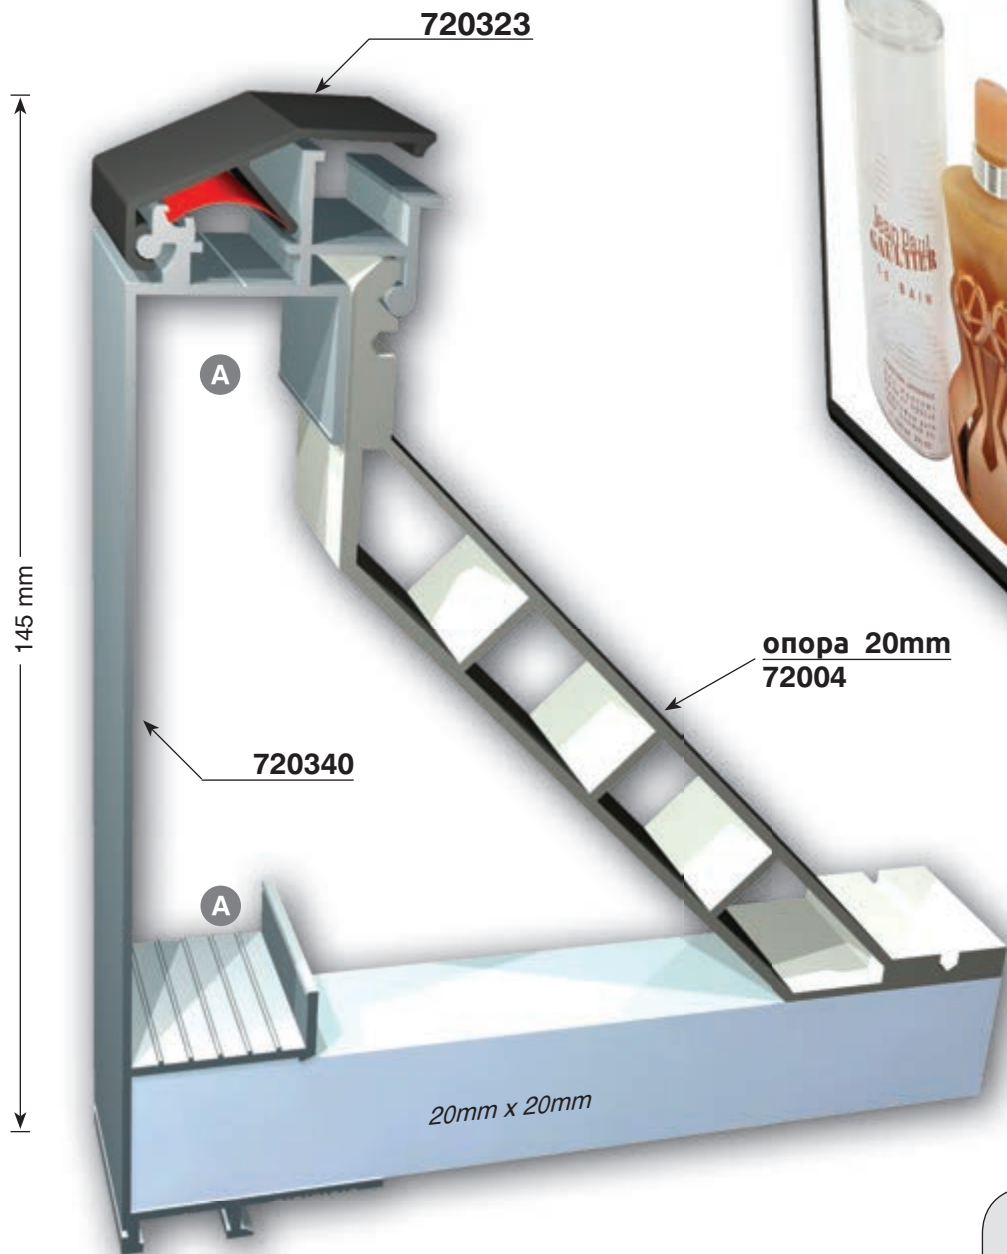

320/323
иноксов заоблен
ъгъл

Рамка с пружинна пластина

Плексигласът може да се окачва

снап светеца кутия 34mm

Може да бъде подсилена с метална тръба 20mm x 10mm

Може да бъде монтиран огънат под дъга плексиглас

В сглобка с профил 720326 или 720325 с 720322

A точка на свързване = 17mm x 17mm

снап светеца кутия 145mm

A точка на свързване = 20mm x 20mm

малка рамка

малка рамка

Може да се монтират
2 плексигласа, които
може да се "окачат"

рамка за винилно платно

подходящ разделител

светеща кутия за формован плексиглас

Може да се използва с формован или плосък плексиглас

A точка на свързване = 20mm x 20mm

Може да се използва с формован или плосък плексиглас

светеща кутия 103mm

A точка на свързване = 20mm x 20mm
Може да се използва с формован или
плосък плексиглас

Плексигласът може да се сменя откъм лицето.
Също могат да бъдат монтирани един и два броя плексиглас.