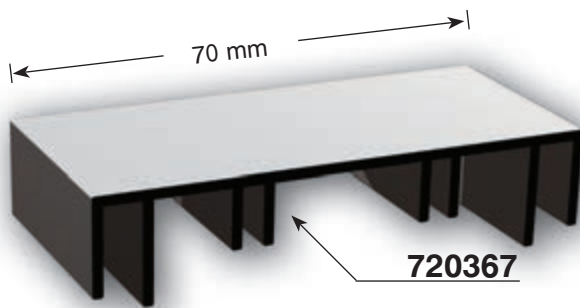

двустранна светеща снап кутия 150mm & 100mm

Плексигласът може да се окачва

Ⓐ точка на свързване = 17mm x 17mm

двустранна светеща кутия за формован плексиглас

65 mm

720346

алуминиев
ъгъл 346

двустранна светеща кутия за формован плексиглас

двустранна светеща формована овална кутия

може да е и едностранна

Ъглите могат да бъдат заоблени до R 60mm

двустранна светеща кутия

Ъгълът може
също да бъде
заоблен до
R 60mm

двустранно светеща кутия 110mm & 155mm

A точка на свързване = 20mm x 20mm

двустранна светеща кутия 155mm & 130mm

двустранна светеща кутия 175mm

двустранна светеща кутия 180mm & 150mm

двустранна светеща кутия 193mm за винилно платно

Може да се подсили чрез използване на метални греди според размерите на конструкцията.