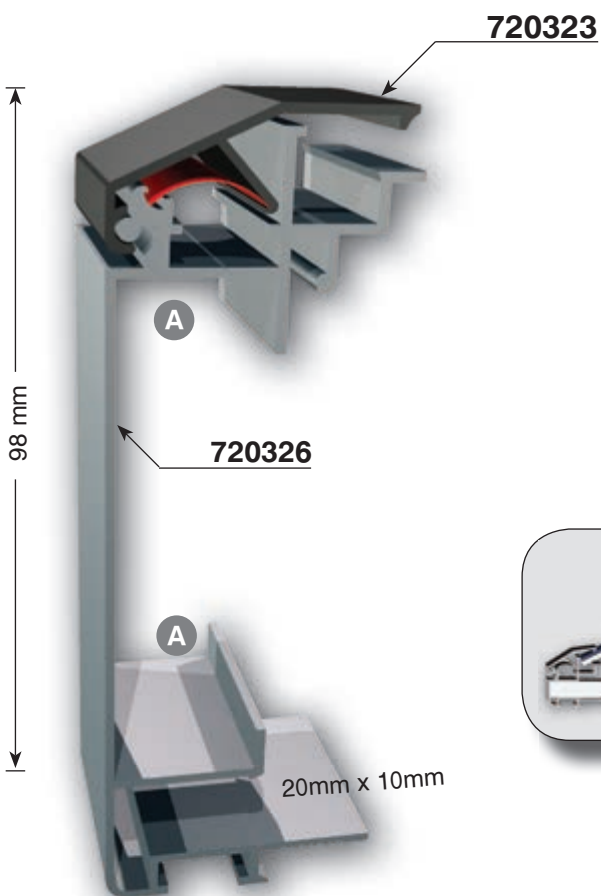

320/323
иноксов заоблен
ъгъл

Рамка с пружинна пластина

Плексигласът може да се окачва

снап светеца кутия 34mm

Може да бъде подсилена с метална тръба 20mm x 10mm

Може да бъде монтиран огънат под дъга плексиглас

В сглобка с профил 720326 или 720325 с 720322

A точка на свързване = 17mm x 17mm

снап светеца кутия 145mm

A точка на свързване = 20mm x 20mm

малка рамка

малка рамка

Може да се монтират
2 плексигласа, които
може да се "окачат"

рамка за винилно платно

подходящ разделител

светеща кутия за формован плексиглас

Може да се използва с формован или плосък плексиглас

A точка на свързване = 20mm x 20mm

Може да се използва с формован или плосък плексиглас

светеща кутия 103mm

A точка на свързване = 20mm x 20mm
Може да се използва с формован или
плосък плексиглас

Плексигласът може да се сменя откъм лицето.
Също могат да бъдат монтирани един и два броя плексиглас.