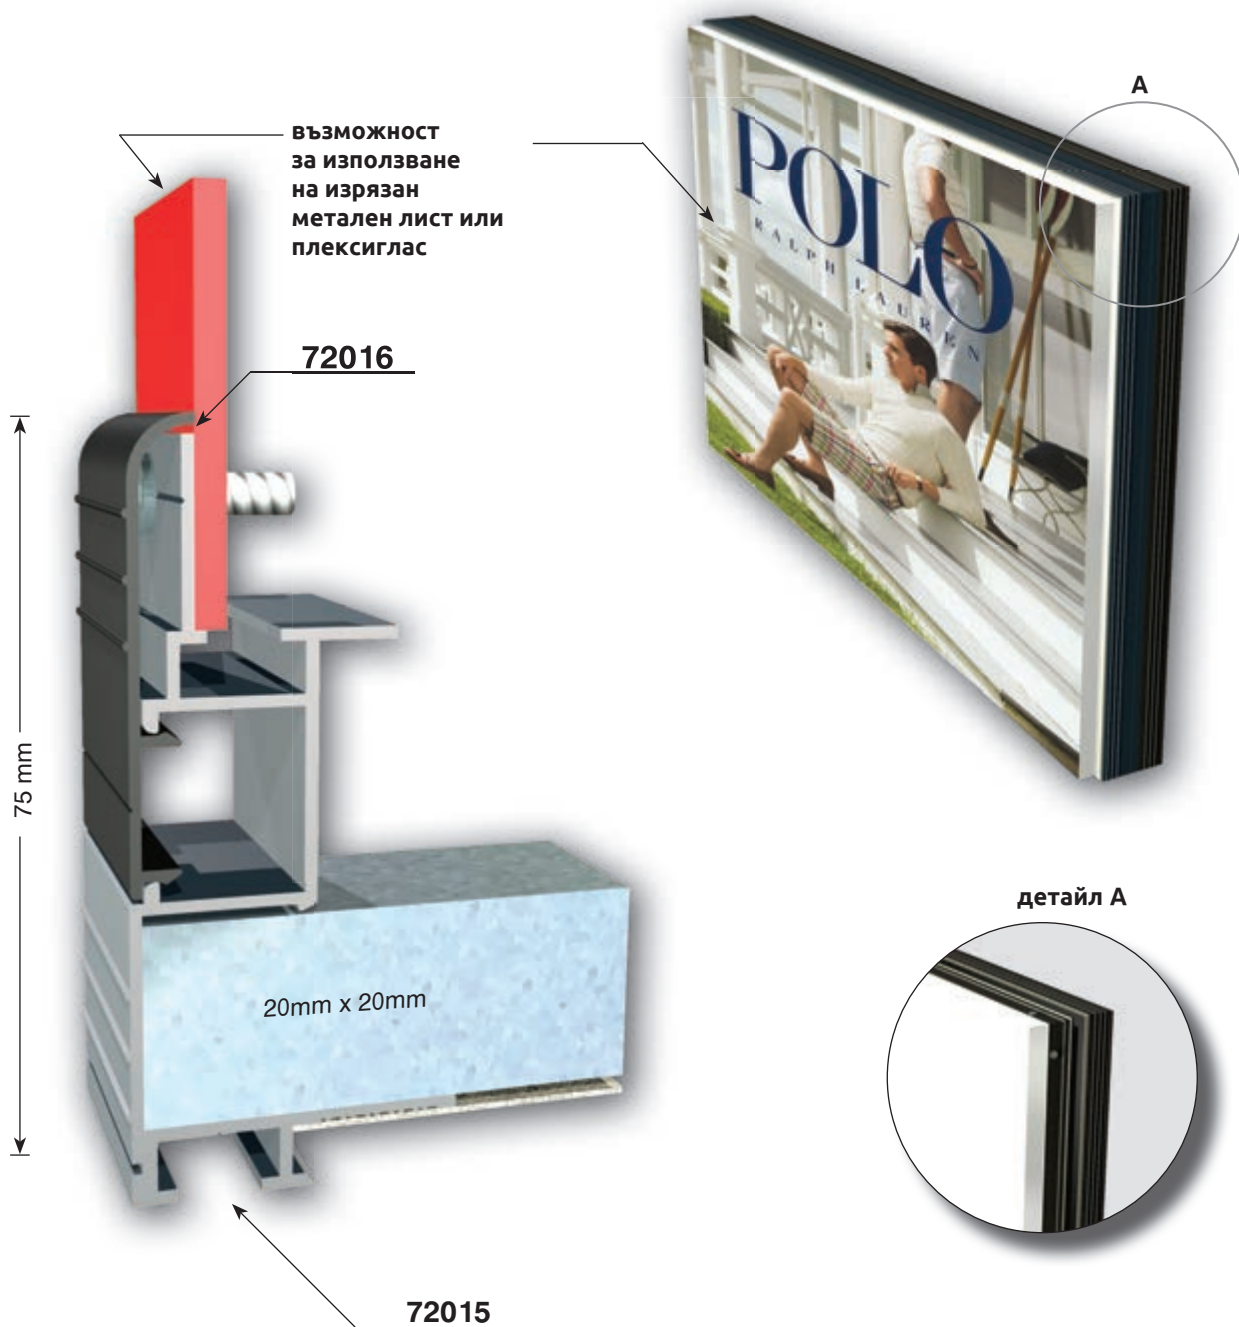

светеща кутия 103mm

A точка на свързване = 20mm x 20mm
Може да се използва с формован или
плосък плексиглас

Плексигласът може да се сменя откъм лицето.
Също могат да бъдат монтирани един и два броя плексиглас.

светеща кутия 20mm с разделители

A точка на свързване = 20mm x 20mm

светеща кутия 140mm

A точка на свързване = 20mm x 20mm

светещи кутия 147mm

A точка на пресичане = 20mm x 20mm

светеща кутия за огънат под дъга плексиглас

Плексиглас, монтиран с болтове,
които са покрити от рамка 72016

рамка за винилно платно за метална конструкция

- Не може да се използва за много големи конструкции.
- Визуални винтове.

рамка за големи винилни табели на метална конструкция