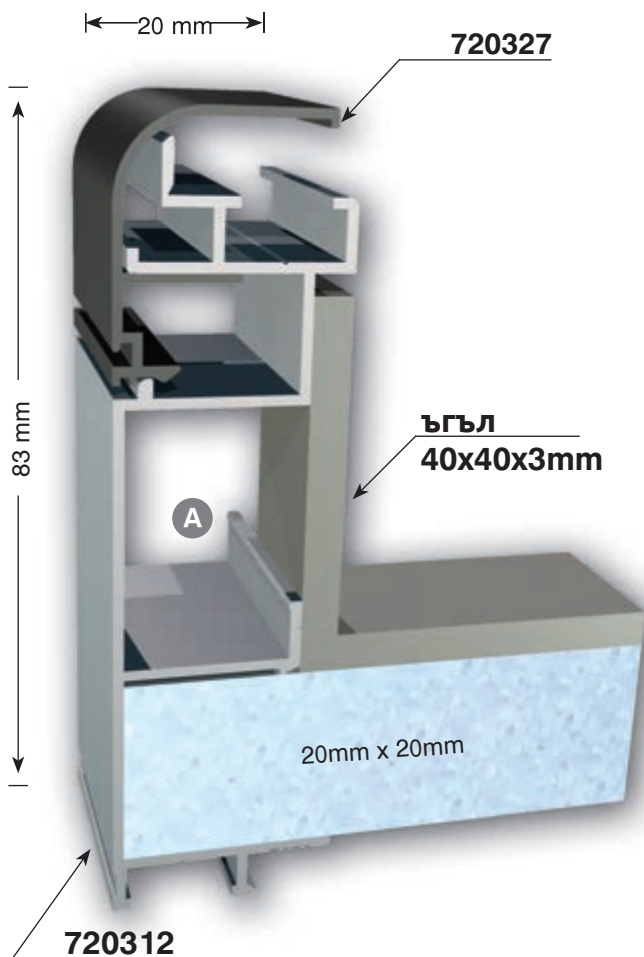

рамка за винилно платно

подходящ разделител

светеща кутия за формован плексиглас

Може да се използва с формован или плосък плексиглас

A точка на свързване = 20mm x 20mm

Може да се използва с формован или плосък плексиглас

светеща кутия 103mm

A точка на свързване = 20mm x 20mm
Може да се използва с формован или
плосък плексиглас

Плексигласът може да се сменя откъм лицето.
Също могат да бъдат монтирани един и два броя плексиглас.

светеща кутия 20mm с разделители

A точка на свързване = 20mm x 20mm

светеща кутия 140mm

A точка на свързване = 20mm x 20mm

светещи кутия 147mm

A точка на пресичане = 20mm x 20mm

светеща кутия за огънат под дъга плексиглас

светеща кутия 170mm

A точка на свързване = 25mm x 25mm

- A** точка на свързване = 25mm x 25mm
- B** точка на свързване = 20mm x 20mm

➤ **Едностранна светеща табела
за винилно платно**

светеща кутия 180mm

A точка на свързване = 25mm x 25mm