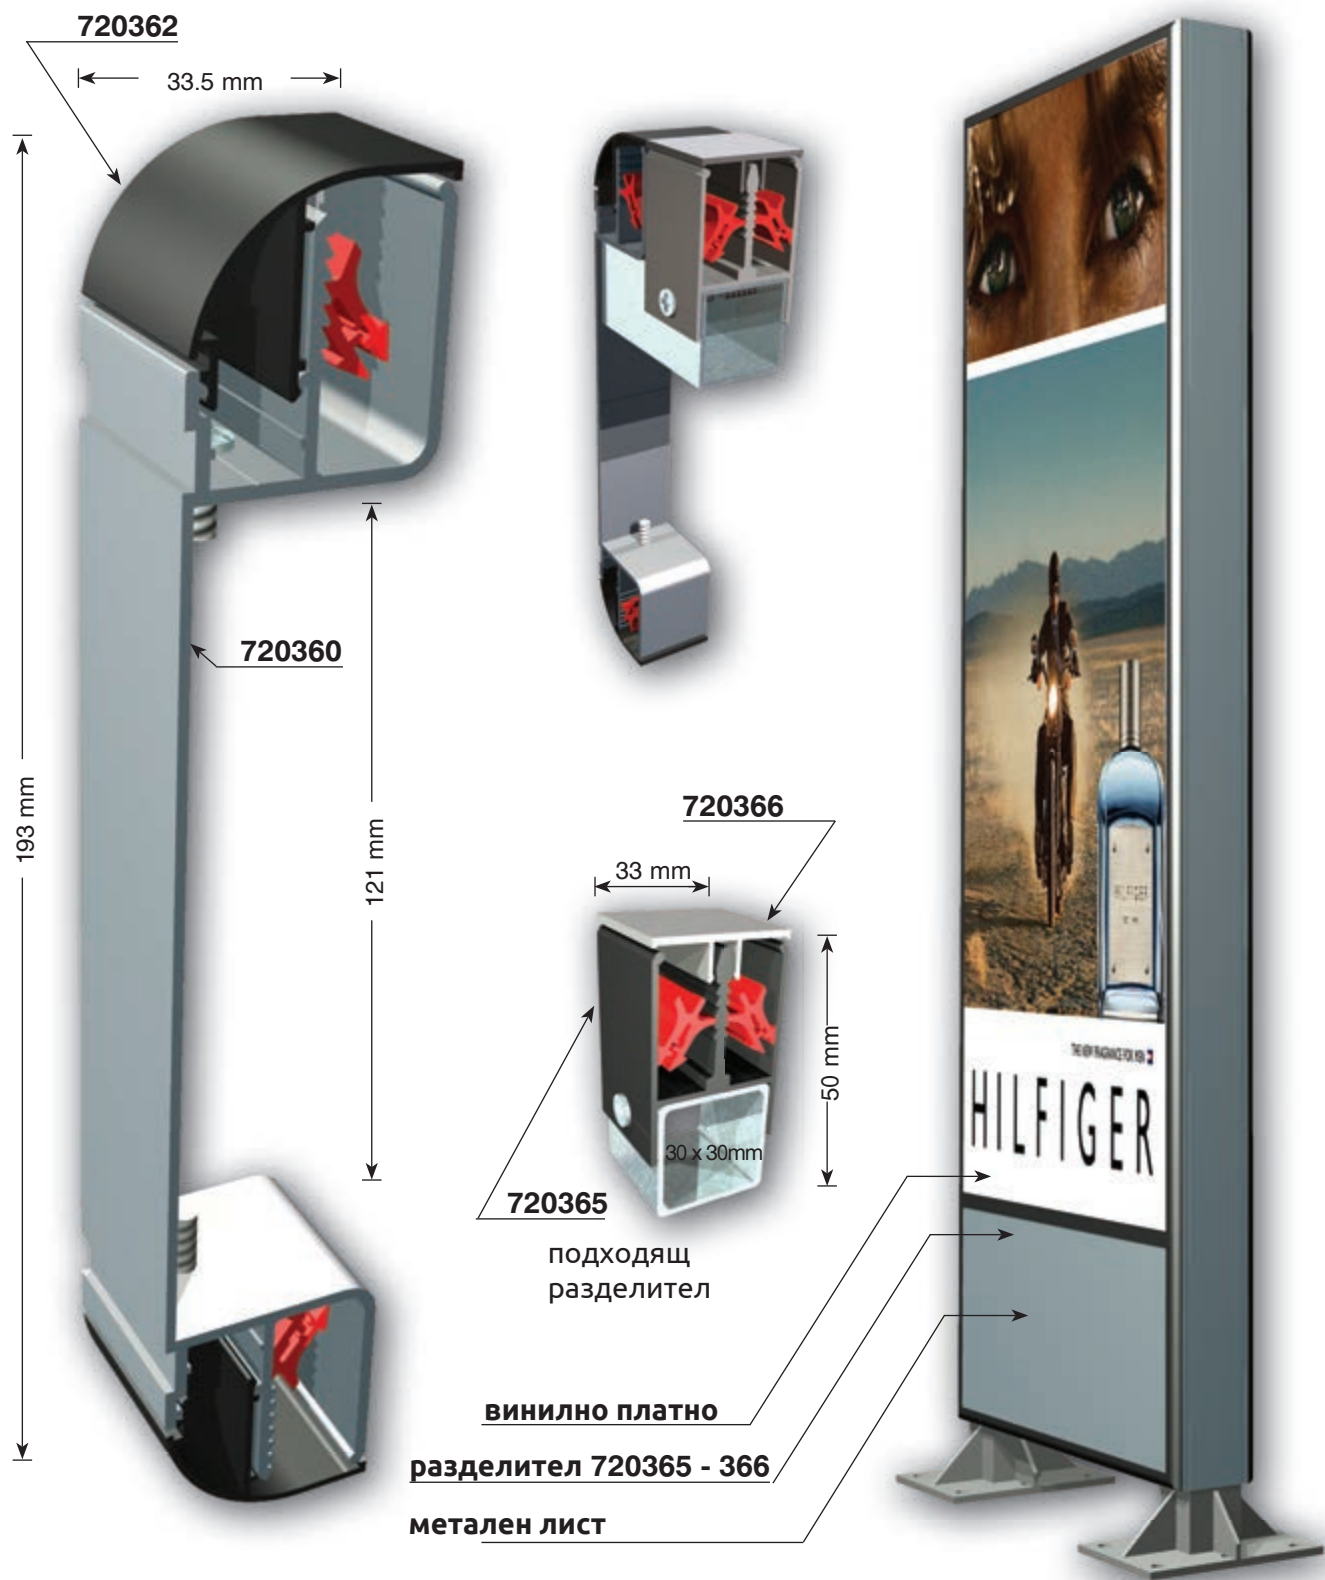

светещ тотем 193mm