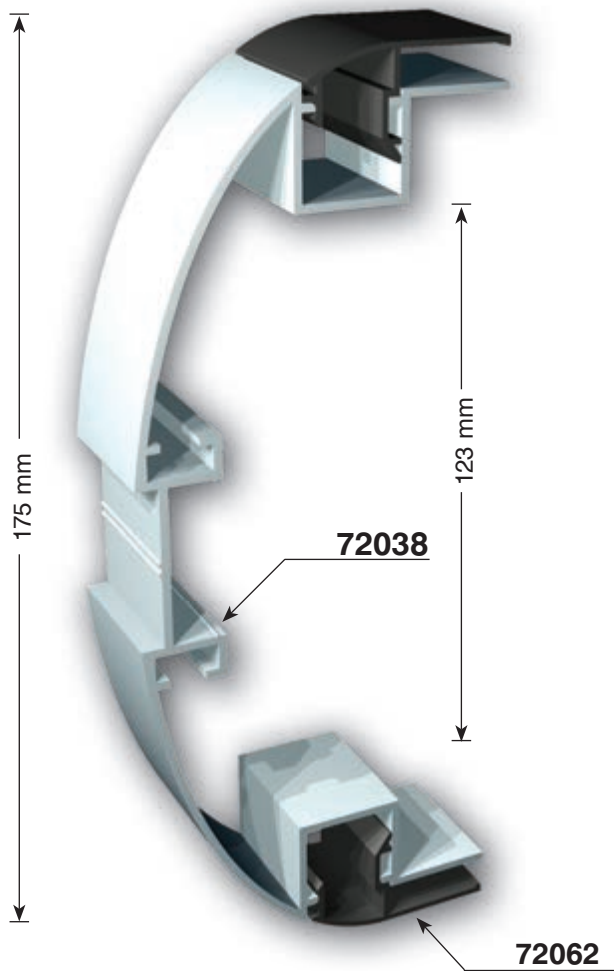

светещ тотем 175mm