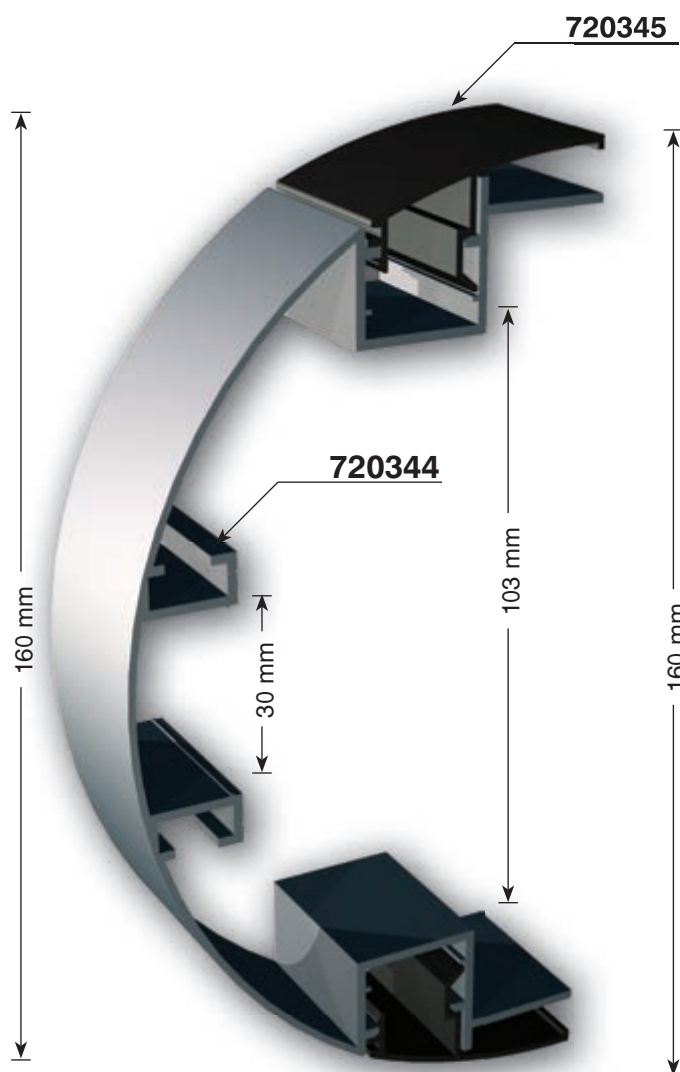

А точка на свързване = 20mm x 20mm