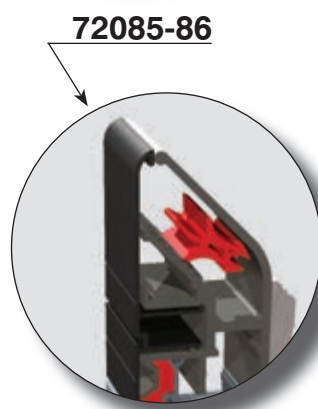

светеща кутия 170mm

A точка на свързване = 25mm x 25mm

- A** точка на свързване = 25mm x 25mm
- B** точка на свързване = 20mm x 20mm

➤ **Едностранна светеща табела
за винилно платно**

светеща кутия 180mm

A точка на свързване = 25mm x 25mm

точка на свързване
A 25x25mm
B 14x14mm

➤ **Едностранна светеща табела
за винилно платно**

светеща кутия 180 - 220mm с предно отваряне

светеща кутия със странично отваряне

двустранна светеща снап кутия 44mm