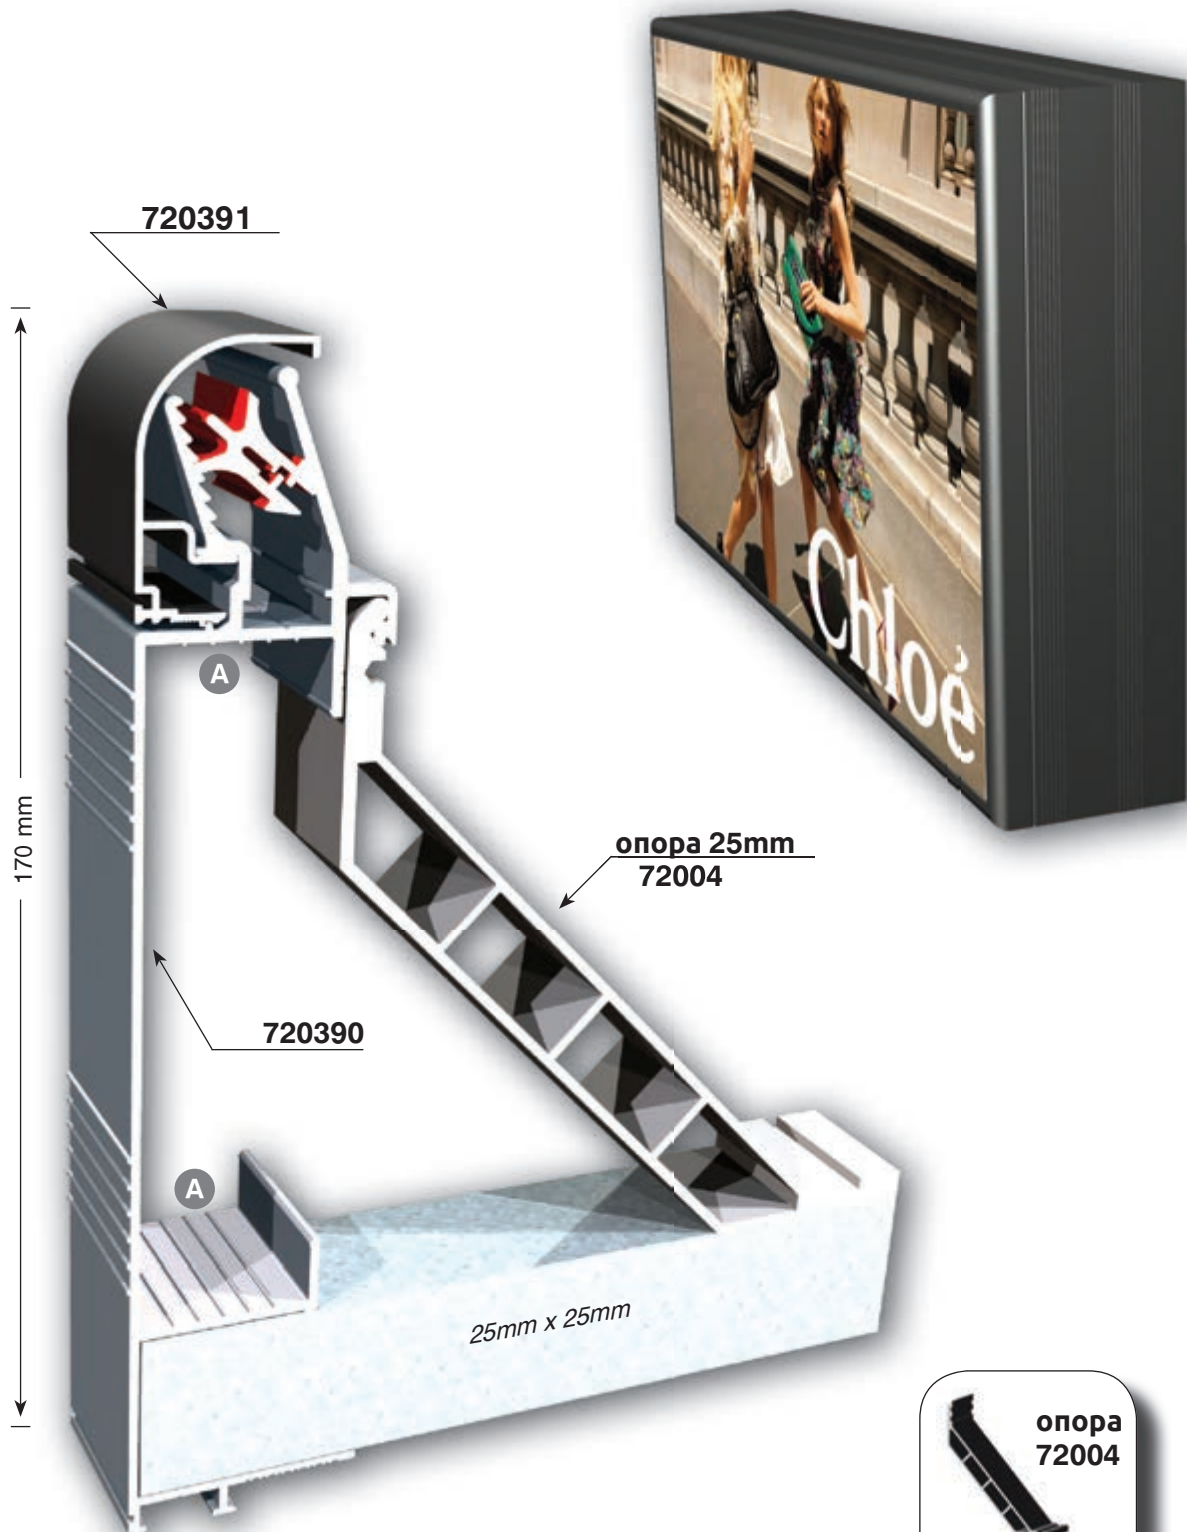

Плексиглас, монтиран с болтове,
които са покрити от рамка 72016

рамка за винилно платно за метална конструкция

- Не може да се използва за много големи конструкции.
- Визуални винтове.

рамка за големи винилни табели на метална конструкция

Може да се използва с изрязан метален лист

Може да се използва с еталбонд 3-5мм чрез изрязване показано на Детайл А

- Може да бъде изграден във всякакви необходими размери (ширина, височина или дълбочина). Конструкцията трябва да бъде изградена според вашите спецификации.
- Предлагат се кръгли ъгли.
- Няма визуални винтове.

светеща кутия 170mm

A точка на свързване = 25mm x 25mm

- A** точка на свързване = 25mm x 25mm
- B** точка на свързване = 20mm x 20mm

➤ **Едностранна светеща табела
за винилно платно**

светеща кутия 180mm

A точка на свързване = 25mm x 25mm