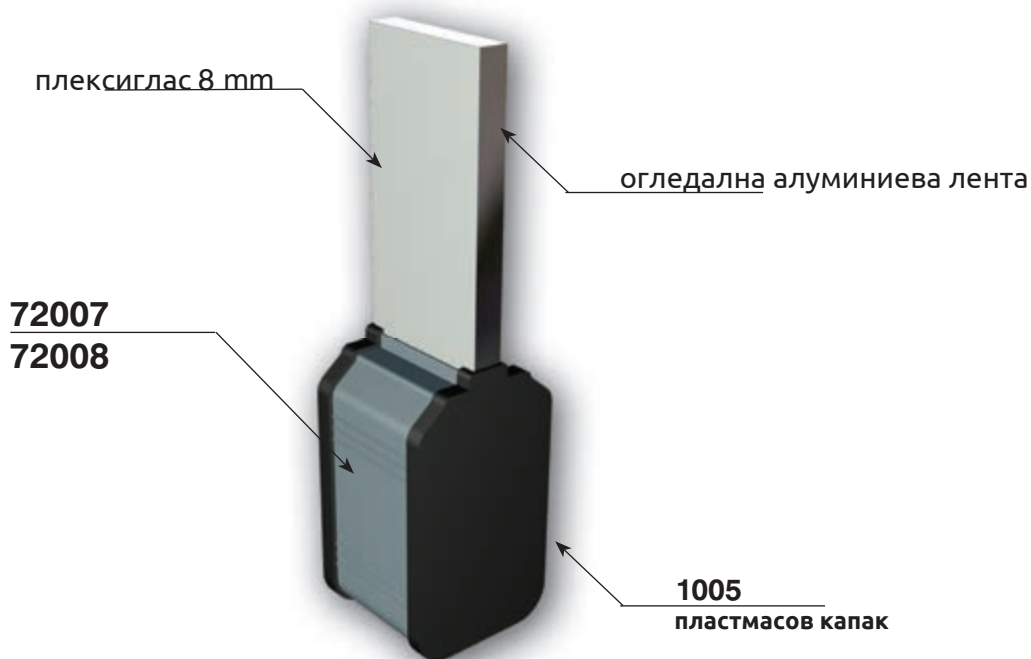

нестандартен светещ тотем за винилно платно 354mm

**винилно платно
или метален лист**

**може да се използва и
разделител 720365 - 66**

Странично осветен плексиглас и светеща ивица

двустранни външни табели, предно осветени