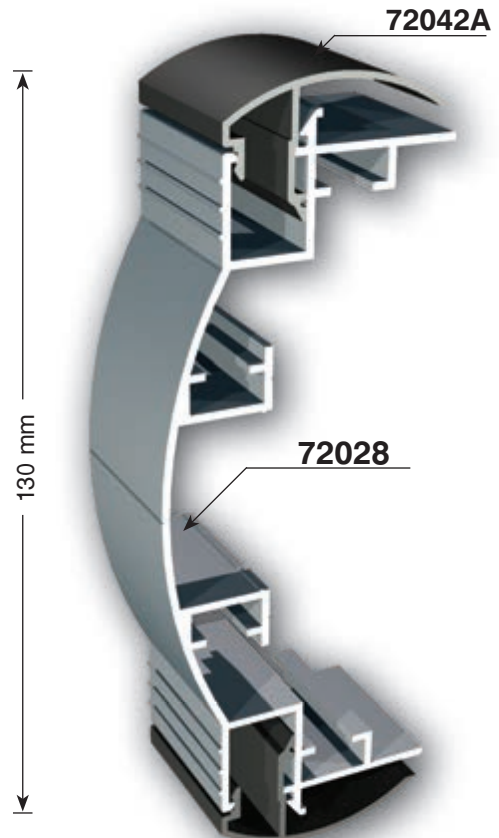

точка на свързване
A 25x25mm
B 14x14mm

➤ **Едностранна светеща табела
за винилно платно**

светеща кутия 180 - 220mm с предно отваряне

светеща кутия със странично отваряне

двустранна светеща снап кутия 44mm

двустранна светеща снап кутия 150mm & 100mm

Плексигласът може да се окачва

Ⓐ точка на свързване = 17mm x 17mm

двустранна светеща кутия за формован плексиглас

65 mm

720346

алуминиев
ъгъл 346

двустранна светеща кутия за формован плексиглас

двустранна светеща формована овална кутия

може да е и едностранна

Ъглите могат да бъдат заоблени до R 60mm

двустранна светеща кутия

Ъгълът може
също да бъде
заоблен до
R 60mm

двустранно светеща кутия 110mm & 155mm

A точка на свързване = 20mm x 20mm

двустранна светеща кутия 155mm & 130mm

двустранна светеща кутия 175mm

двустранна светеща кутия 180mm & 150mm

двустранна светеща кутия 193mm за винилно платно

Може да се подсили чрез използване на метални греди според размерите на конструкцията.