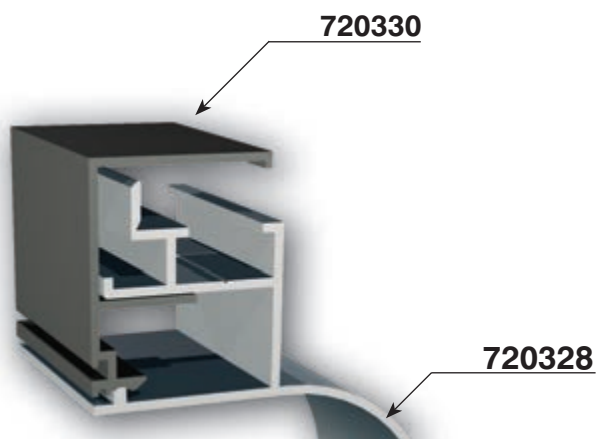

В сглобка с профил 720326 или 720325 с 720322

A точка на свързване = 17mm x 17mm

снап светеца кутия 145mm

A точка на свързване = 20mm x 20mm

малка рамка

малка рамка

Може да се монтират
2 плексигласа, които
може да се "окачат"

рамка за винилно платно

подходящ разделител

светеща кутия за формован плексиглас

Може да се използва с формован или плосък плексиглас

A точка на свързване = 20mm x 20mm

Може да се използва с формован или плосък плексиглас

светеща кутия 103mm

A точка на свързване = 20mm x 20mm
Може да се използва с формован или
плосък плексиглас

Плексигласът може да се сменя откъм лицето.
Също могат да бъдат монтирани един и два броя плексиглас.