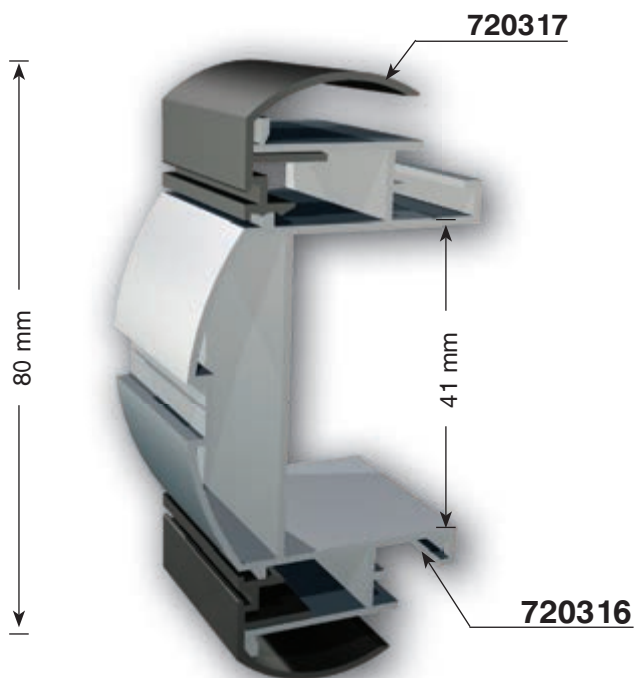

двустранна светеща снап кутия 150mm & 100mm

Плексигласът може да се окачва

Ⓐ точка на свързване = 17mm x 17mm

двустранна светеща кутия за формован плексиглас

65 mm

720346

алуминиев
ъгъл 346

двустранна светеща кутия за формован плексиглас

двустранна светеща формована овална кутия

може да е и едностранна

Ъглите могат да бъдат заоблени до R 60mm

двустранна светеща кутия

Ъгълът може
също да бъде
заоблен до
R 60mm

двустранно светеща кутия 110mm & 155mm