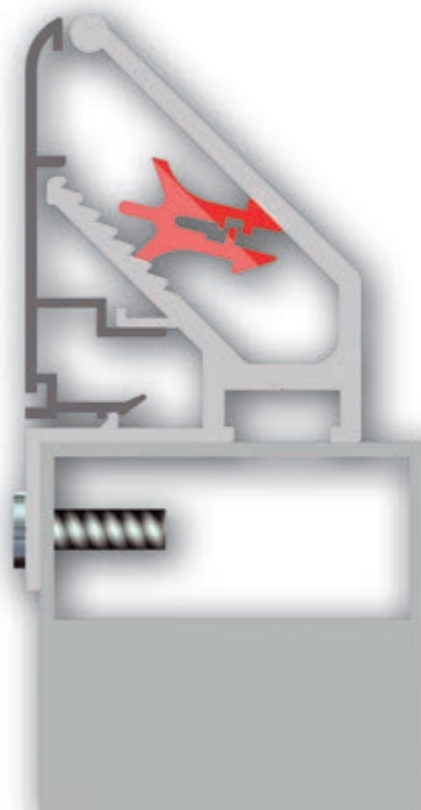

рамка за винилно платно

подходящ разделител

светеща кутия за формован плексиглас

Може да се използва с формован или плосък плексиглас

A точка на свързване = 20mm x 20mm

Може да се използва с формован или плосък плексиглас

светеща кутия 103mm

A точка на свързване = 20mm x 20mm
Може да се използва с формован или
плосък плексиглас

Плексигласът може да се сменя откъм лицето.
Също могат да бъдат монтирани един и два броя плексиглас.

светеща кутия 20mm с разделители

A точка на свързване = 20mm x 20mm

светеща кутия 140mm

A точка на свързване = 20mm x 20mm

светещи кутия 147mm

A точка на пресичане = 20mm x 20mm

светеща кутия за огънат под дъга плексиглас

Плексиглас, монтиран с болтове,
които са покрити от рамка 72016

рамка за винилно платно за метална конструкция

- Не може да се използва за много големи конструкции.
- Визуални винтове.

рамка за големи винилни табели на метална конструкция