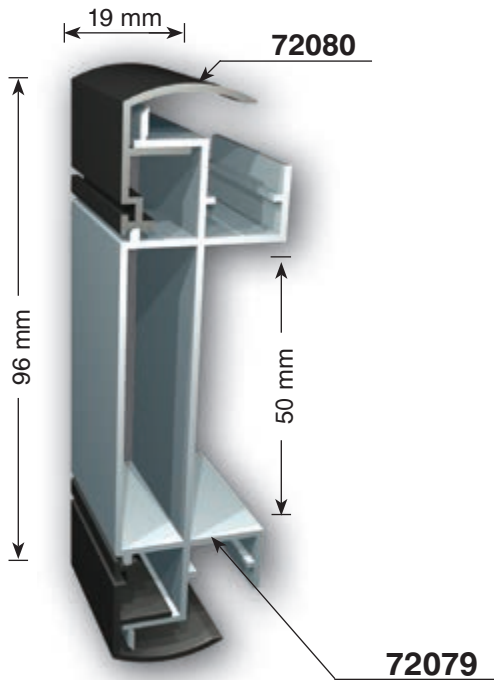

двустранна светеща снап кутия 150mm & 100mm

Плексигласът може да се окачва

Ⓐ точка на свързване = 17mm x 17mm

двустранна светеща кутия за формован плексиглас

65 mm

720346

алуминиев
ъгъл 346

двустранна светеща кутия за формован плексиглас

двустранна светеща формована овална кутия

може да е и едностранна

Ъглите могат да бъдат заоблени до R 60mm

двустранна светеща кутия

Ъгълът може
също да бъде
заоблен до
R 60mm

двустранно светеща кутия 110mm & 155mm

A точка на свързване = 20mm x 20mm

двустранна светеща кутия 155mm & 130mm

двустранна светеща кутия 175mm

двустранна светеща кутия 180mm & 150mm

двустранна светеща кутия 193mm за винилно платно

Може да се подсили чрез използване на метални греди според размерите на конструкцията.