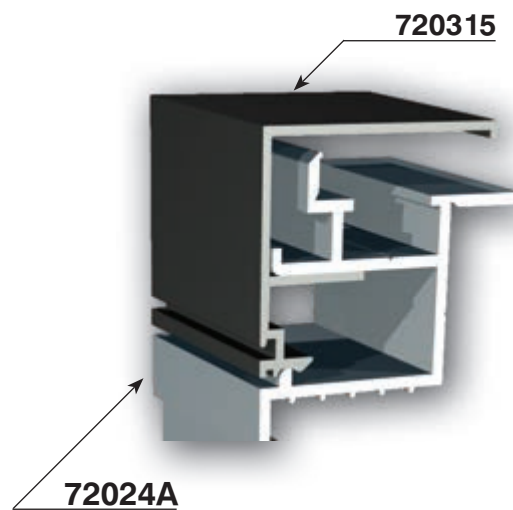

двустранна светеща снап кутия 150mm & 100mm

Плексигласът може да се окачва

Ⓐ точка на свързване = 17mm x 17mm

двустранна светеща кутия за формован плексиглас

65 mm

720346

алуминиев
ъгъл 346

двустранна светеща кутия за формован плексиглас

двустранна светеща формована овална кутия

може да е и едностранна

Ъглите могат да бъдат заоблени до R 60mm

двустранна светеща кутия

Ъгълът може
също да бъде
заоблен до
R 60mm

двустранно светеща кутия 110mm & 155mm

A точка на свързване = 20mm x 20mm

двустранна светеща кутия 155mm & 130mm

двустранна светеща кутия 175mm

двустранна светеща кутия 180mm & 150mm

двустранна светеща кутия 193mm за винилно платно

Може да се подсили чрез използване на метални греди според размерите на конструкцията.