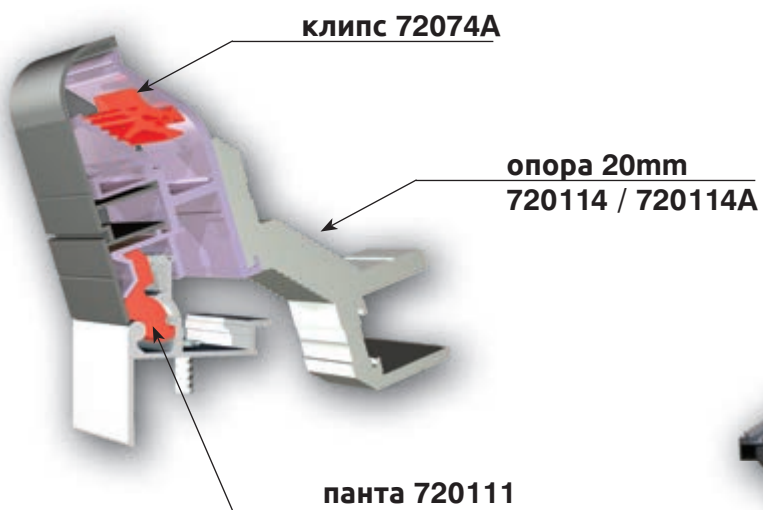

светеща кутия 170mm

A точка на свързване = 25mm x 25mm

- A** точка на свързване = 25mm x 25mm
- B** точка на свързване = 20mm x 20mm

➤ **Едностранна светеща табела
за винилно платно**

светеща кутия 180mm

A точка на свързване = 25mm x 25mm

точка на свързване
A 25x25mm
B 14x14mm

➤ **Едностранна светеща табела
за винилно платно**

светеща кутия 180 - 220mm с предно отваряне

светеща кутия със странично отваряне

двустранна светеща снап кутия 44mm