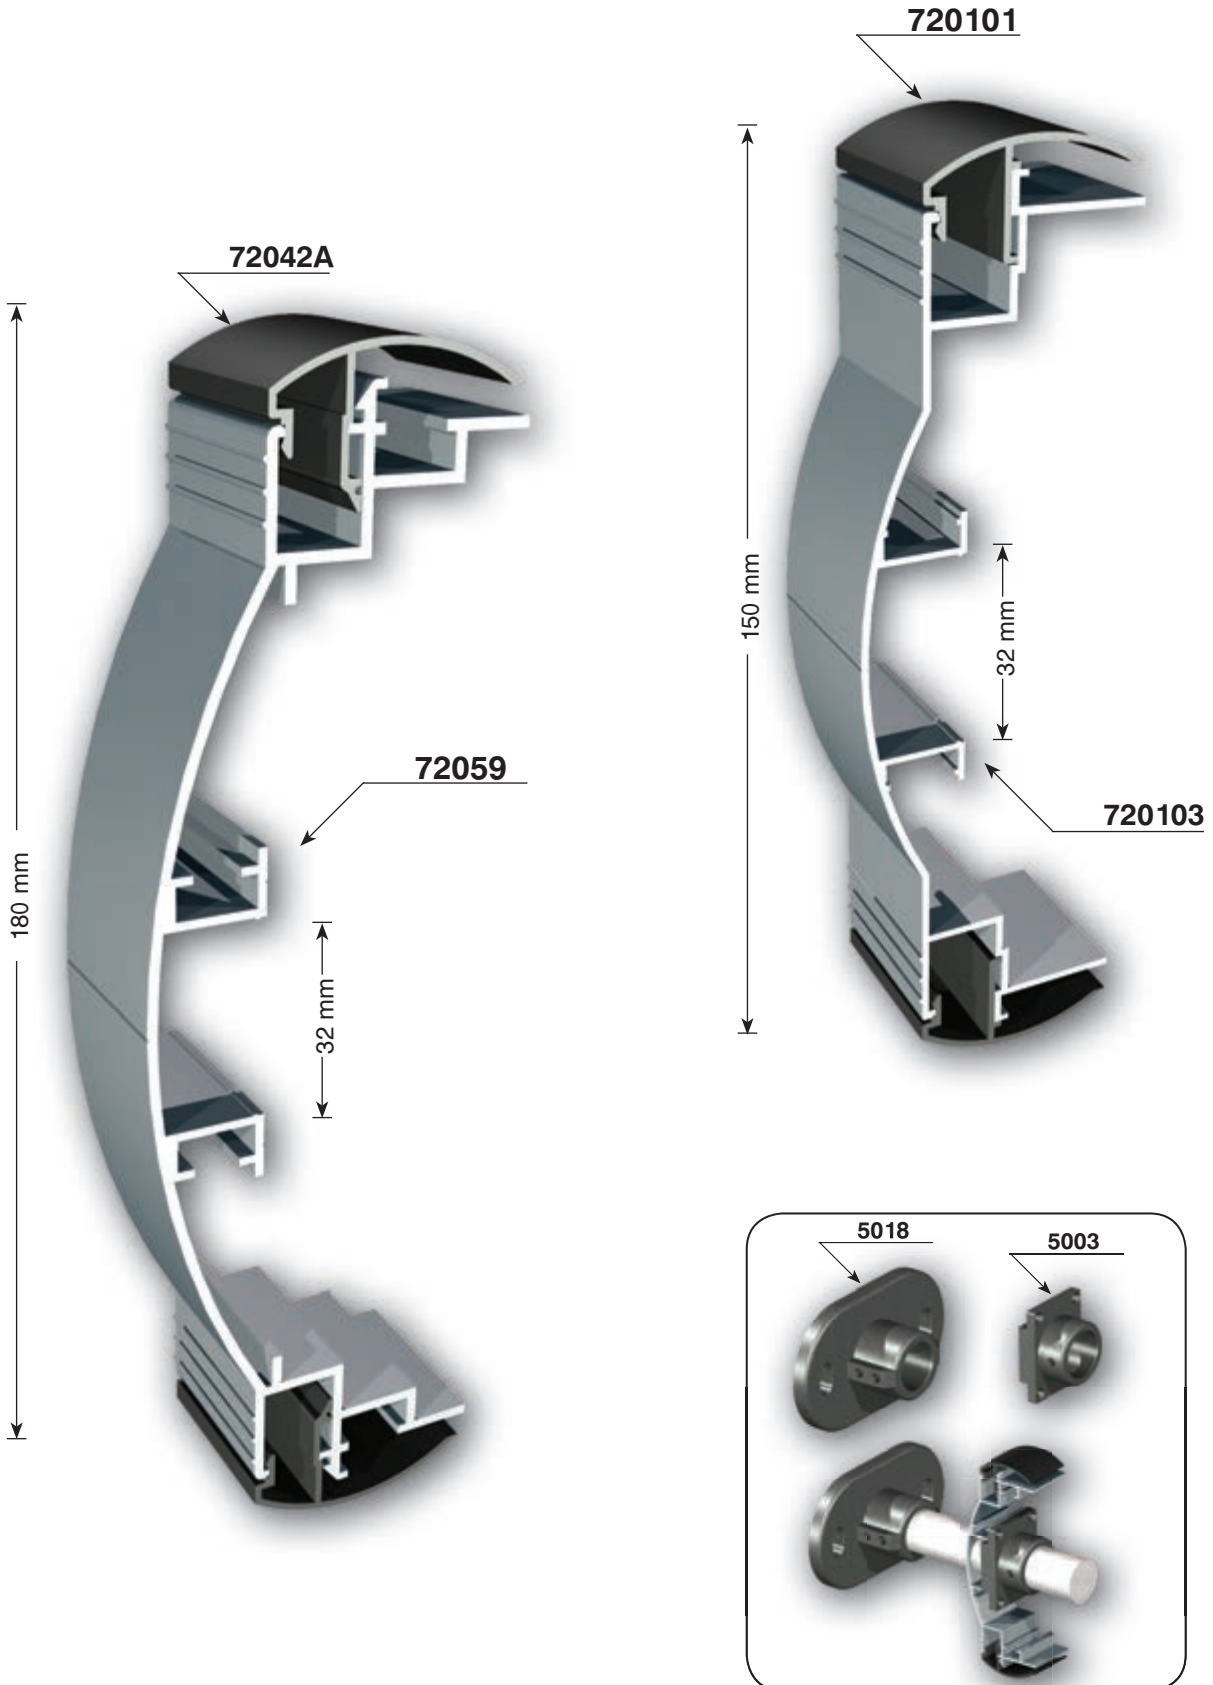

двустранна светеща формована овална кутия

може да е и едностранна

Ъглите могат да бъдат заоблени до R 60mm

двустранна светеща кутия

Ъгълът може
също да бъде
заоблен до
R 60mm

двустранно светеща кутия 110mm & 155mm

A точка на свързване = 20mm x 20mm

двустранна светеща кутия 155mm & 130mm

двустранна светеща кутия 175mm

двустранна светеща кутия 180mm & 150mm

двустранна светеща кутия 193mm за винилно платно

Може да се подсили чрез използване на метални греди според размерите на конструкцията.