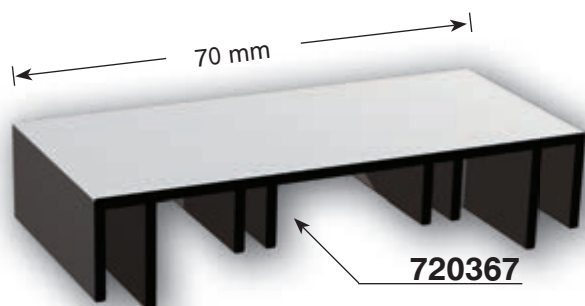

двустранна светеща снап кутия 150mm & 100mm

Плексигласът може да се окачва

Ⓐ точка на свързване = 17mm x 17mm

двустранна светеща кутия за формован плексиглас

65 mm

720346

алуминиев
ъгъл 346

двустранна светеща кутия за формован плексиглас

двустранна светеща формована овална кутия

може да е и едностранна

Ъглите могат да бъдат заоблени до R 60mm

двустранна светеща кутия

Ъгълът може
също да бъде
заоблен до
R 60mm

двустранно светеща кутия 110mm & 155mm

A точка на свързване = 20mm x 20mm

двустранна светеща кутия 155mm & 130mm

двустранна светеща кутия 175mm

двустранна светеща кутия 180mm & 150mm

двустранна светеща кутия 193mm за винилно платно

Може да се подсили чрез използване на метални греди според размерите на конструкцията.