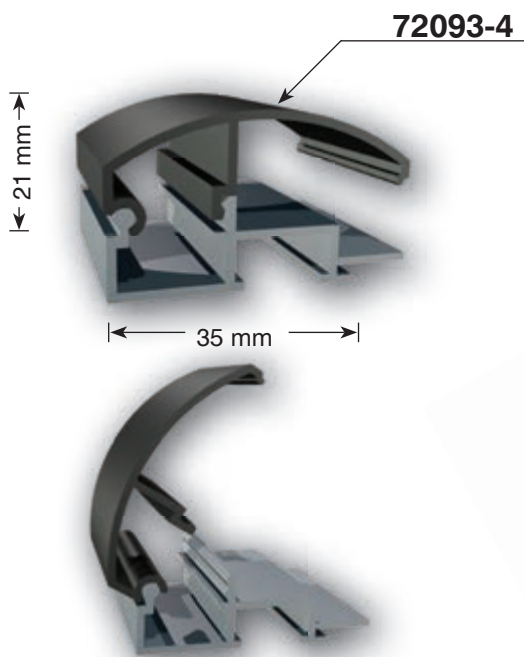

320/323
иноксов заоблен
ъгъл

Рамка с пружинна пластина

Плексигласът може да се окачва

снап светеца кутия 34mm

Може да бъде подсилена с метална тръба 20mm x 10mm

Може да бъде монтиран огънат под дъга плексиглас

В сглобка с профил 720326 или 720325 с 720322

A точка на свързване = 17mm x 17mm

снап светеца кутия 145mm

A точка на свързване = 20mm x 20mm

малка рамка

малка рамка

Може да се монтират
2 плексигласа, които
може да се "окачат"

рамка за винилно платно

подходящ разделител

светеща кутия за формован плексиглас

Може да се използва с формован или плосък плексиглас

A точка на свързване = 20mm x 20mm

Може да се използва с формован или плосък плексиглас

светеща кутия 103mm

A точка на свързване = 20mm x 20mm
Може да се използва с формован или
плосък плексиглас

Плексигласът може да се сменя откъм лицето.
Също могат да бъдат монтирани един и два броя плексиглас.