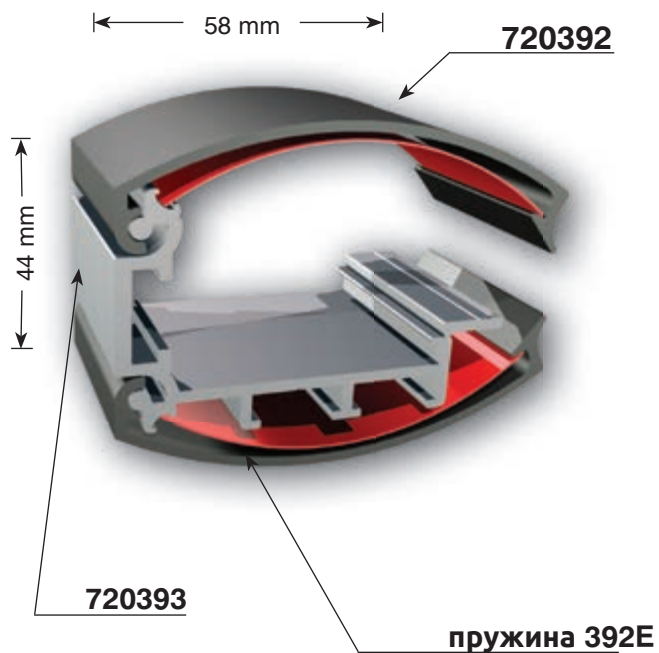

светеща кутия 170mm

A точка на свързване = 25mm x 25mm

- A** точка на свързване = 25mm x 25mm
- B** точка на свързване = 20mm x 20mm

➤ **Едностранна светеща табела
за винилно платно**

светеща кутия 180mm

A точка на свързване = 25mm x 25mm

точка на свързване
A 25x25mm
B 14x14mm

➤ **Едностранна светеща табела
за винилно платно**

светеща кутия 180 - 220mm с предно отваряне

светеща кутия със странично отваряне

двустранна светеща снап кутия 44mm

детайл А

детайл В

позиция на трансформатор

позиция на плексиглас

позиция на лампа T5 или LED

двустранна светеща снап кутия 62mm

Може да стане светеща с лампа T2, T5 или осветление на ръба на LED лента, а вътре може да се монтира трансформатор