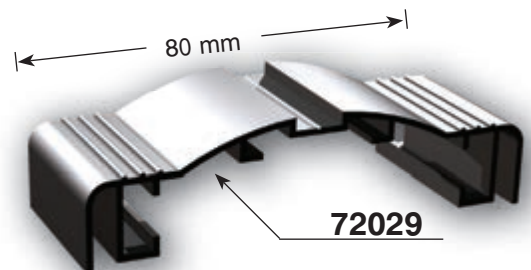

двустранна светеща снап кутия 150mm & 100mm

Плексигласът може да се окачва

Ⓐ точка на свързване = 17mm x 17mm

двустранна светеща кутия за формован плексиглас

65 mm

720346

алуминиев
ъгъл 346

двустранна светеща кутия за формован плексиглас

двустранна светеща формована овална кутия

може да е и едностранна

Ъглите могат да бъдат заоблени до R 60mm

двустранна светеща кутия

Ъгълът може
също да бъде
заоблен до
R 60mm

двустранно светеща кутия 110mm & 155mm

A точка на свързване = 20mm x 20mm

двустранна светеща кутия 155mm & 130mm

двустранна светеща кутия 175mm

двустранна светеща кутия 180mm & 150mm

двустранна светеща кутия 193mm за винилно платно

Може да се подсили чрез използване на метални греди според размерите на конструкцията.