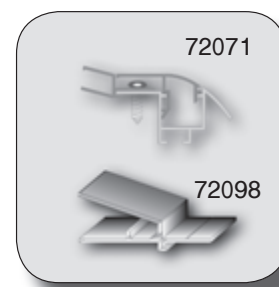

светещ тотем тип "знаме" 160mm с 720344 / 45 с 720342 / 15

Ø 160

А

А точка на свързване = 20mm x 20mm

■ нестандартен светещ тотем с 720344 / 720345 с 720327 / 720328

светещ тотем с 720344 / 720345

може да се използва с огънат плексиглас,
който ще бъде поставен под рамка 720345

може да бъде сглобен с 72071 и 72098

светещ тотем 175mm

разделител 72066

светещ тотем 175mm

светещ тотем 193mm

светещ тотем 193mm

Може да се използва с плоски алуминиеви листове

Може да се използва с еталбонд 3-5мм чрез изрязване показано на Детайл А