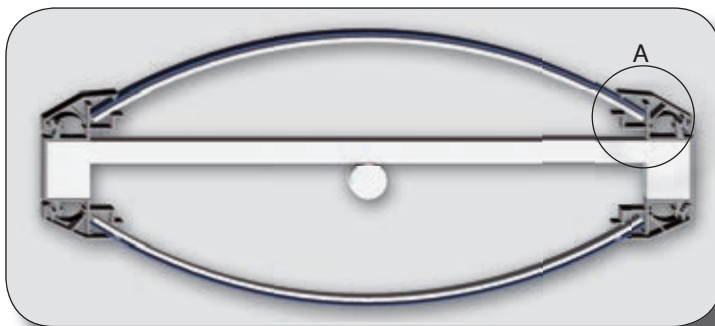

детайл за монтаж