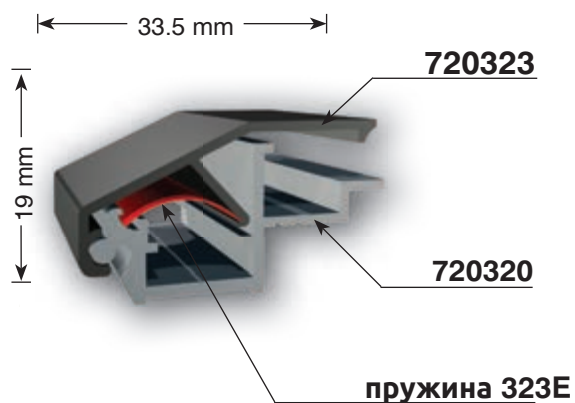

нестандартен светещ тотем за винилно платно 354mm

**винилно платно
или метален лист**

**може да се използва и
разделител 720365 - 66**

Странично осветен плексиглас и светеща ивица

двустранни външни табели, предно осветени