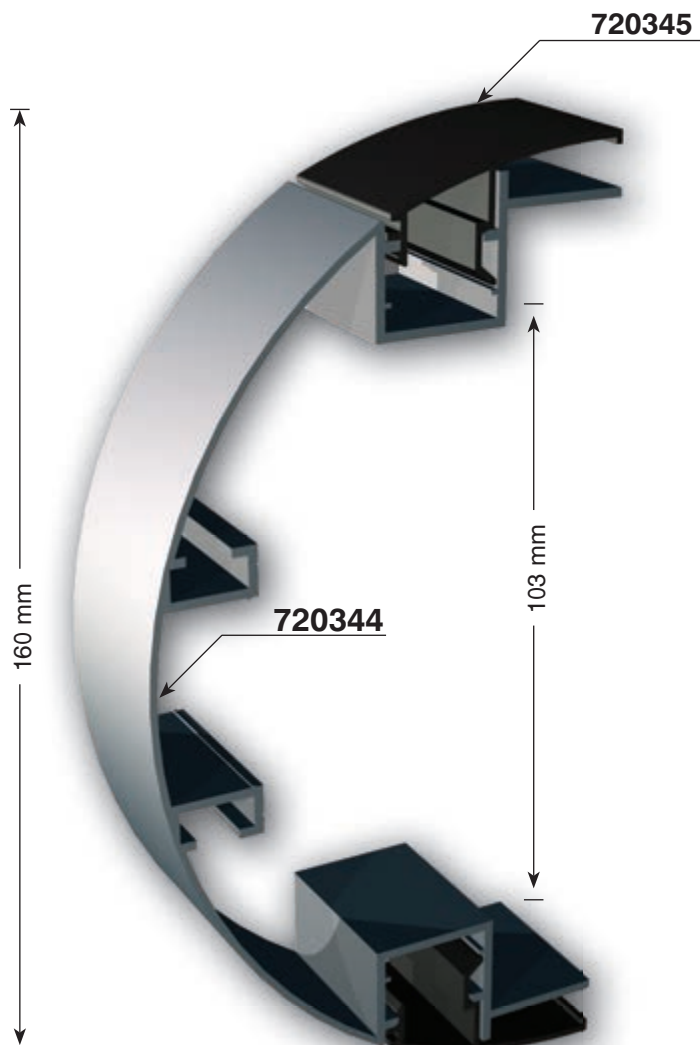

светещ тотем тип "знаме" 160mm с 720344 / 45 с 720342 / 15

Ø 160

А

А точка на свързване = 20mm x 20mm

■ нестандартен светещ тотем с 720344 / 720345 с 720327 / 720328

светещ тотем с 720344 / 720345

може да се използва с огънат плексиглас,
който ще бъде поставен под рамка 720345

нестандартен светещ тотем за винилно платно 354mm

**винилно платно
или метален лист**

**може да се използва и
разделител 720365 - 66**

Странично осветен плексиглас и светеща ивица

двустранни външни табели, предно осветени