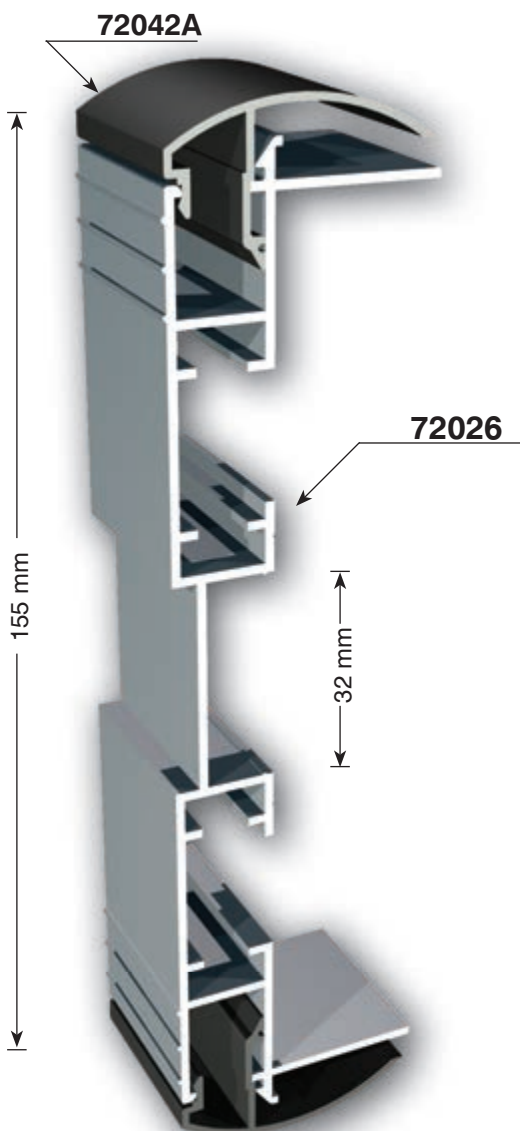

детайл А

детайл В

позиция на трансформатор

позиция на плексиглас

позиция на лампа T5 или LED

двустранна светеща снап кутия 62mm

Може да стане светеща с лампа T2, T5 или осветление на ръба на LED лента, а вътре може да се монтира трансформатор

двустранна светеща снап кутия 150mm & 100mm

Плексигласът може да се окачва

Ⓐ точка на свързване = 17mm x 17mm

двустранна светеща кутия за формован плексиглас

65 mm

720346

алуминиев
ъгъл 346

двустранна светеща кутия за формован плексиглас

двустранна светеща формована овална кутия

може да е и едностранна

Ъглите могат да бъдат заоблени до R 60mm

двустранна светеща кутия

Ъгълът може
също да бъде
заоблен до
R 60mm

двустранно светеща кутия 110mm & 155mm

A точка на свързване = 20mm x 20mm

двустранна светеща кутия 155mm & 130mm

двустранна светеща кутия 175mm

двустранна светеща кутия 180mm & 150mm

двустранна светеща кутия 193mm за винилно платно

Може да се подсили чрез използване на метални греди според размерите на конструкцията.