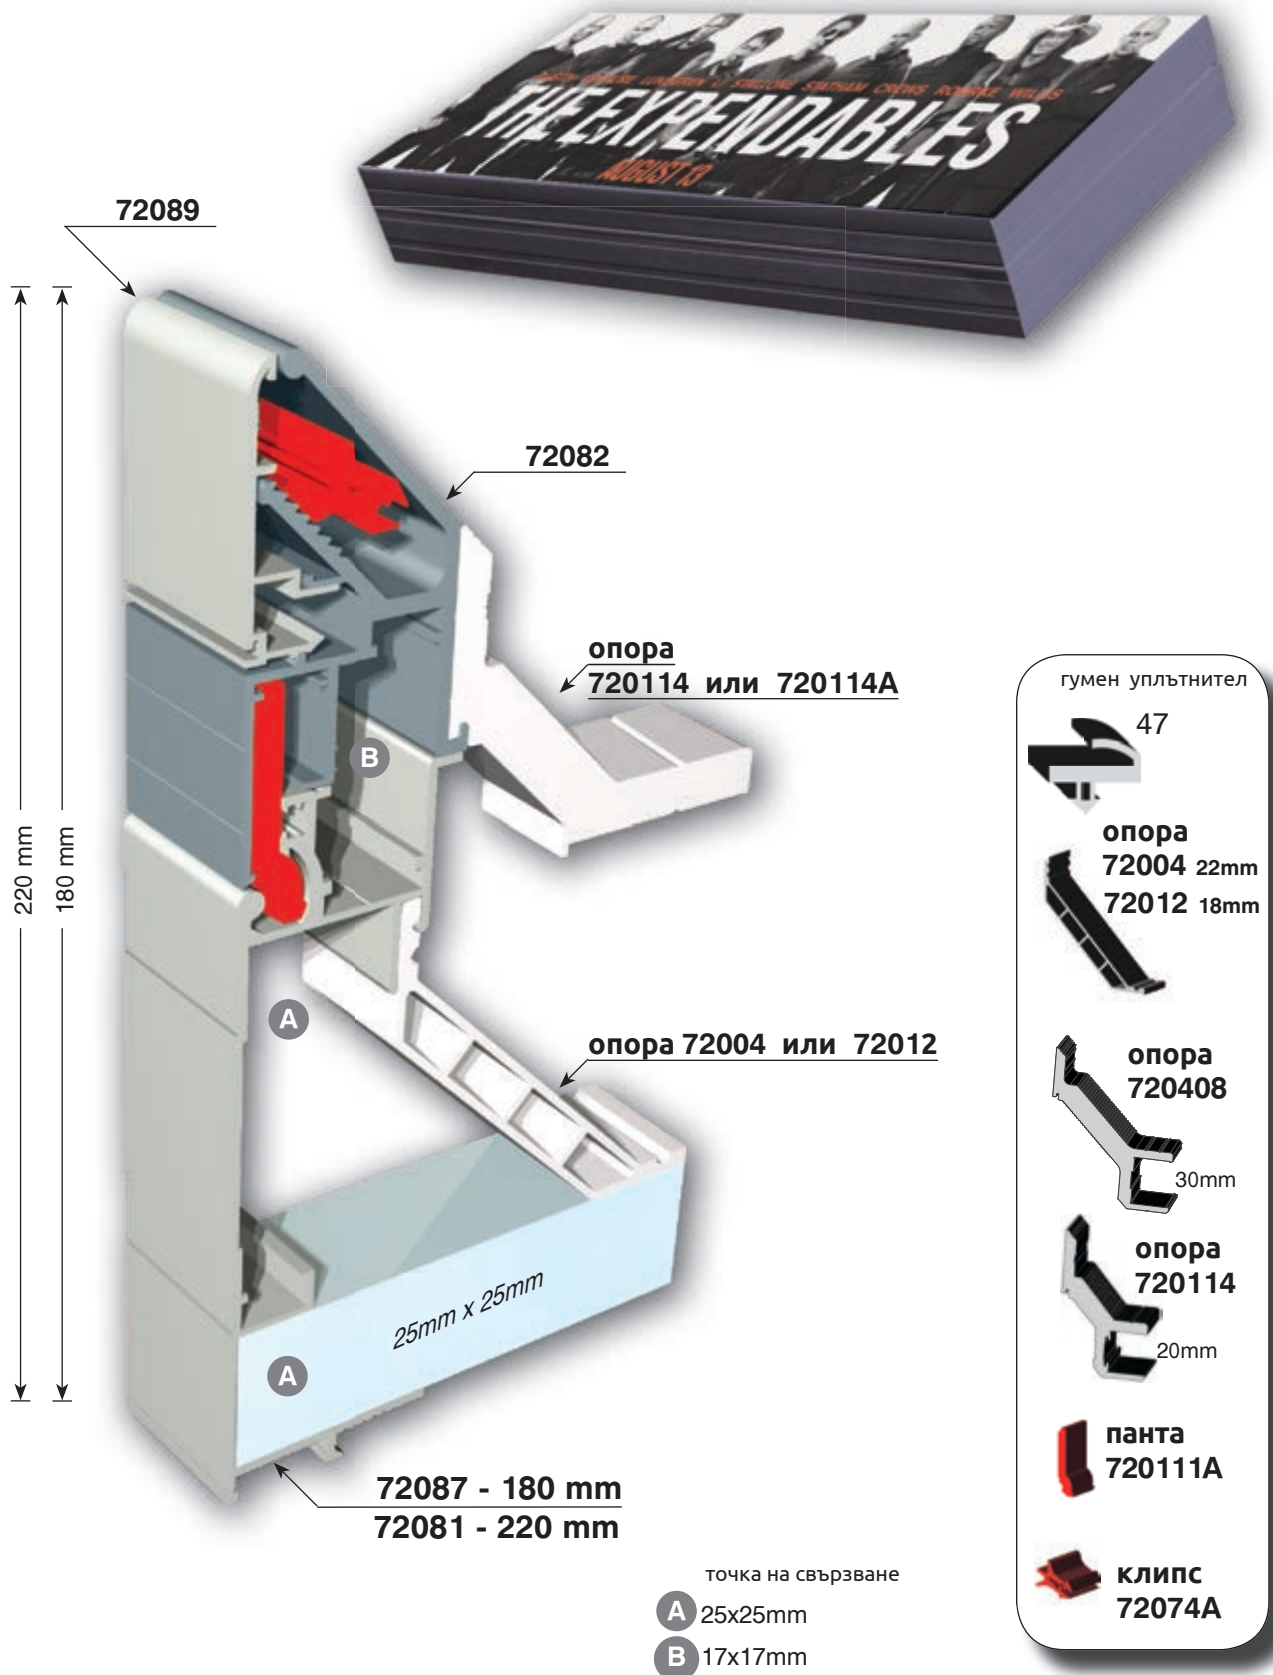

Може да се използва с изрязан метален лист

Може да се използва с еталбонд 3-5мм чрез изрязване показано на Детайл А

- Може да бъде изграден във всякакви необходими размери (ширина, височина или дълбочина). Конструкцията трябва да бъде изградена според вашите спецификации.
- Предлагат се кръгли ъгли.
- Няма визуални винтове.

светеща кутия 170mm

A точка на свързване = 25mm x 25mm

- A** точка на свързване = 25mm x 25mm
- B** точка на свързване = 20mm x 20mm

➤ **Едностранна светеща табела
за винилно платно**

светеща кутия 180mm

A точка на свързване = 25mm x 25mm

точка на свързване
A 25x25mm
B 14x14mm

➤ **Едностранна светеща табела
за винилно платно**

светеща кутия 180 - 220mm с предно отваряне

светеща кутия със странично отваряне

двустранна светеща снап кутия 44mm

детайл А

детайл В

позиция на трансформатор

позиция на плексиглас

позиция на лампа T5 или LED

двустранна светеща снап кутия 62mm

Може да стане светеща с лампа T2, T5 или осветление на ръба на LED лента, а вътре може да се монтира трансформатор