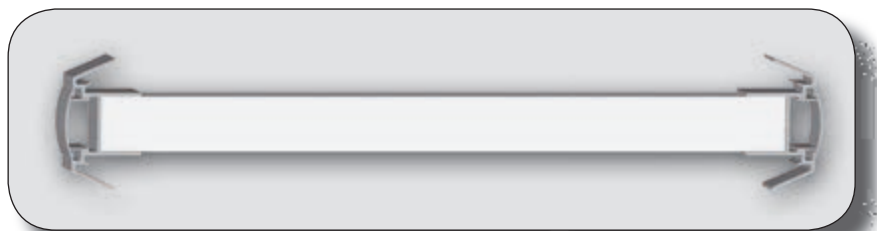

▲ ABS пластмасови капаци се предлагат в следните размери
50 / 60 / 70 / 80 cm