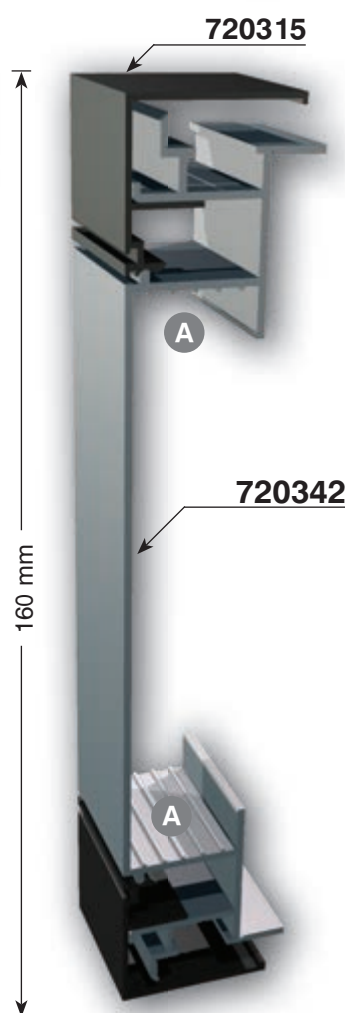

двустранна светеща формована овална кутия

може да е и едностранна

Ъглите могат да бъдат заоблени до R 60mm

двустранна светеща кутия

Ъгълът може
също да бъде
заоблен до
R 60mm

двустранно светеща кутия 110mm & 155mm

A точка на свързване = 20mm x 20mm

двустранна светеща кутия 155mm & 130mm

двустранна светеща кутия 175mm

двустранна светеща кутия 180mm & 150mm

двустранна светеща кутия 193mm за винилно платно

Може да се подсили чрез използване на метални греди според размерите на конструкцията.

▲ ABS пластмасови капаци се предлагат в следните размери
80 / 100 / 120 cm

светещ тотем за огънат под дъга плексиглас 110mm

720129L
поликarbonатен профил

■ светещ тотем за формован и плосък плексиглас 160mm

светещ тотем тип "знаме" 160mm с 720344 / 45 с 720342 / 15

Ø 160

А

А точка на свързване = 20mm x 20mm

■ нестандартен светещ тотем с 720344 / 720345 с 720327 / 720328

светещ тотем с 720344 / 720345

може да се използва с огънат плексиглас,
който ще бъде поставен под рамка 720345