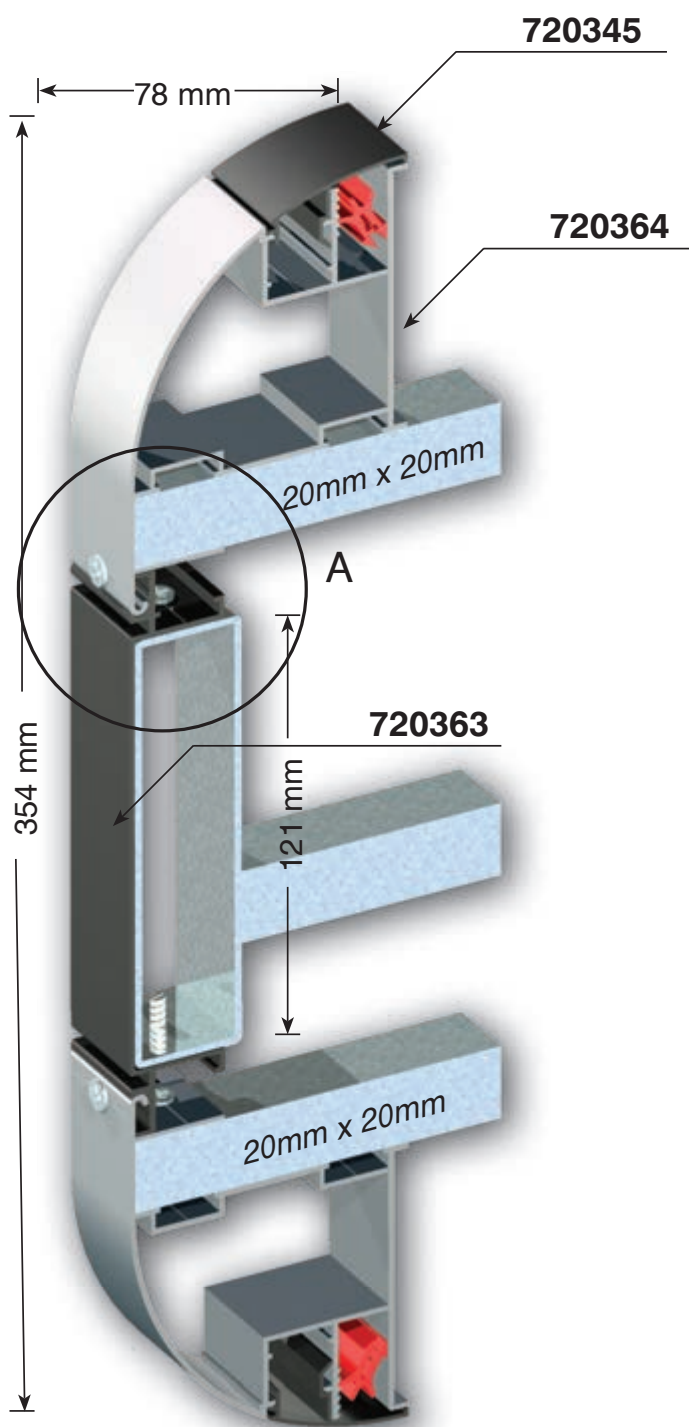

може да бъде сглобен с 72071 и 72098

светещ тотем 175mm

разделител 72066

светещ тотем 175mm

светещ тотем 193mm

светещ тотем 193mm

Може да се използва с плоски алуминиеви листове

Може да се използва с еталбонд 3-5мм чрез изрязване показано на Детайл А

■ **светещ тотем за винилно платно 354mm с предно отваряне**

детайл А

детайл на монтажа на разделителя

Може да се подсили чрез използване на метални греди според размерите на конструкцията.

съвместим разделител

нестандартен светещ тотем за винилно платно 354mm

**винилно платно
или метален лист**

**може да се използва и
разделител 720365 - 66**

Странично осветен плексиглас и светеща ивица

двустранни външни табели, предно осветени