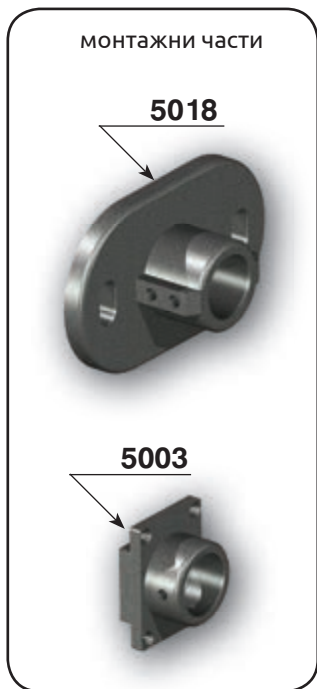

двустранна светеща кутия