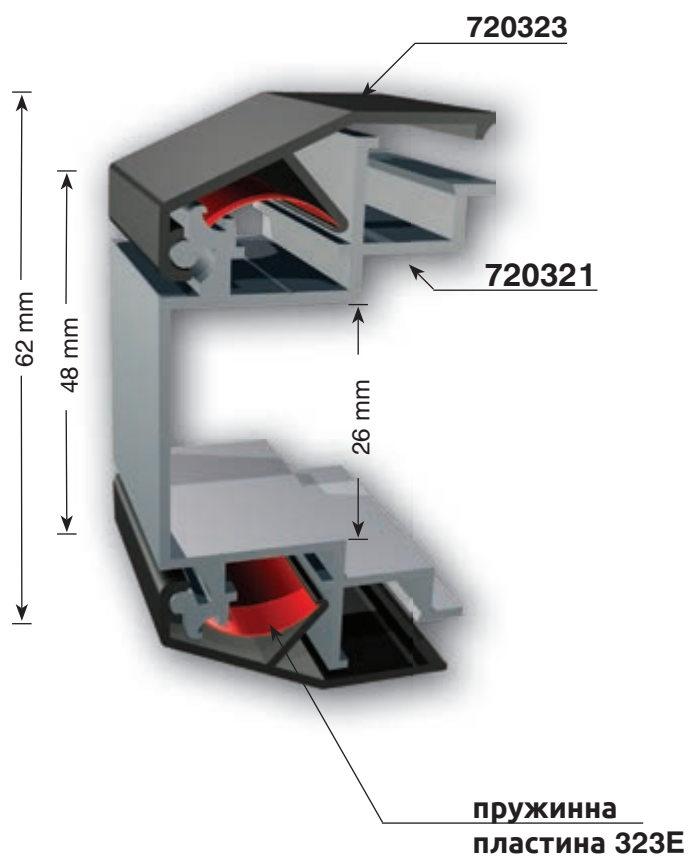

светеща кутия 170mm

A точка на свързване = 25mm x 25mm

- A** точка на свързване = 25mm x 25mm
- B** точка на свързване = 20mm x 20mm

➤ **Едностранна светеща табела
за винилно платно**

светеща кутия 180mm

A точка на свързване = 25mm x 25mm

точка на свързване
A 25x25mm
B 14x14mm

➤ **Едностранна светеща табела
за винилно платно**

светеща кутия 180 - 220mm с предно отваряне

светеща кутия със странично отваряне

двустранна светеща снап кутия 44mm

детайл А

детайл В

позиция на трансформатор

позиция на плексиглас

позиция на лампа T5 или LED

двустранна светеща снап кутия 62mm

Може да стане светеща с лампа T2, T5 или осветление на ръба на LED лента, а вътре може да се монтира трансформатор

двустранна светеща снап кутия 150mm & 100mm

Плексигласът може да се окачва

Ⓐ точка на свързване = 17mm x 17mm

двустранна светеща кутия за формован плексиглас

65 mm

720346

алуминиев
ъгъл 346

двустранна светеща кутия за формован плексиглас