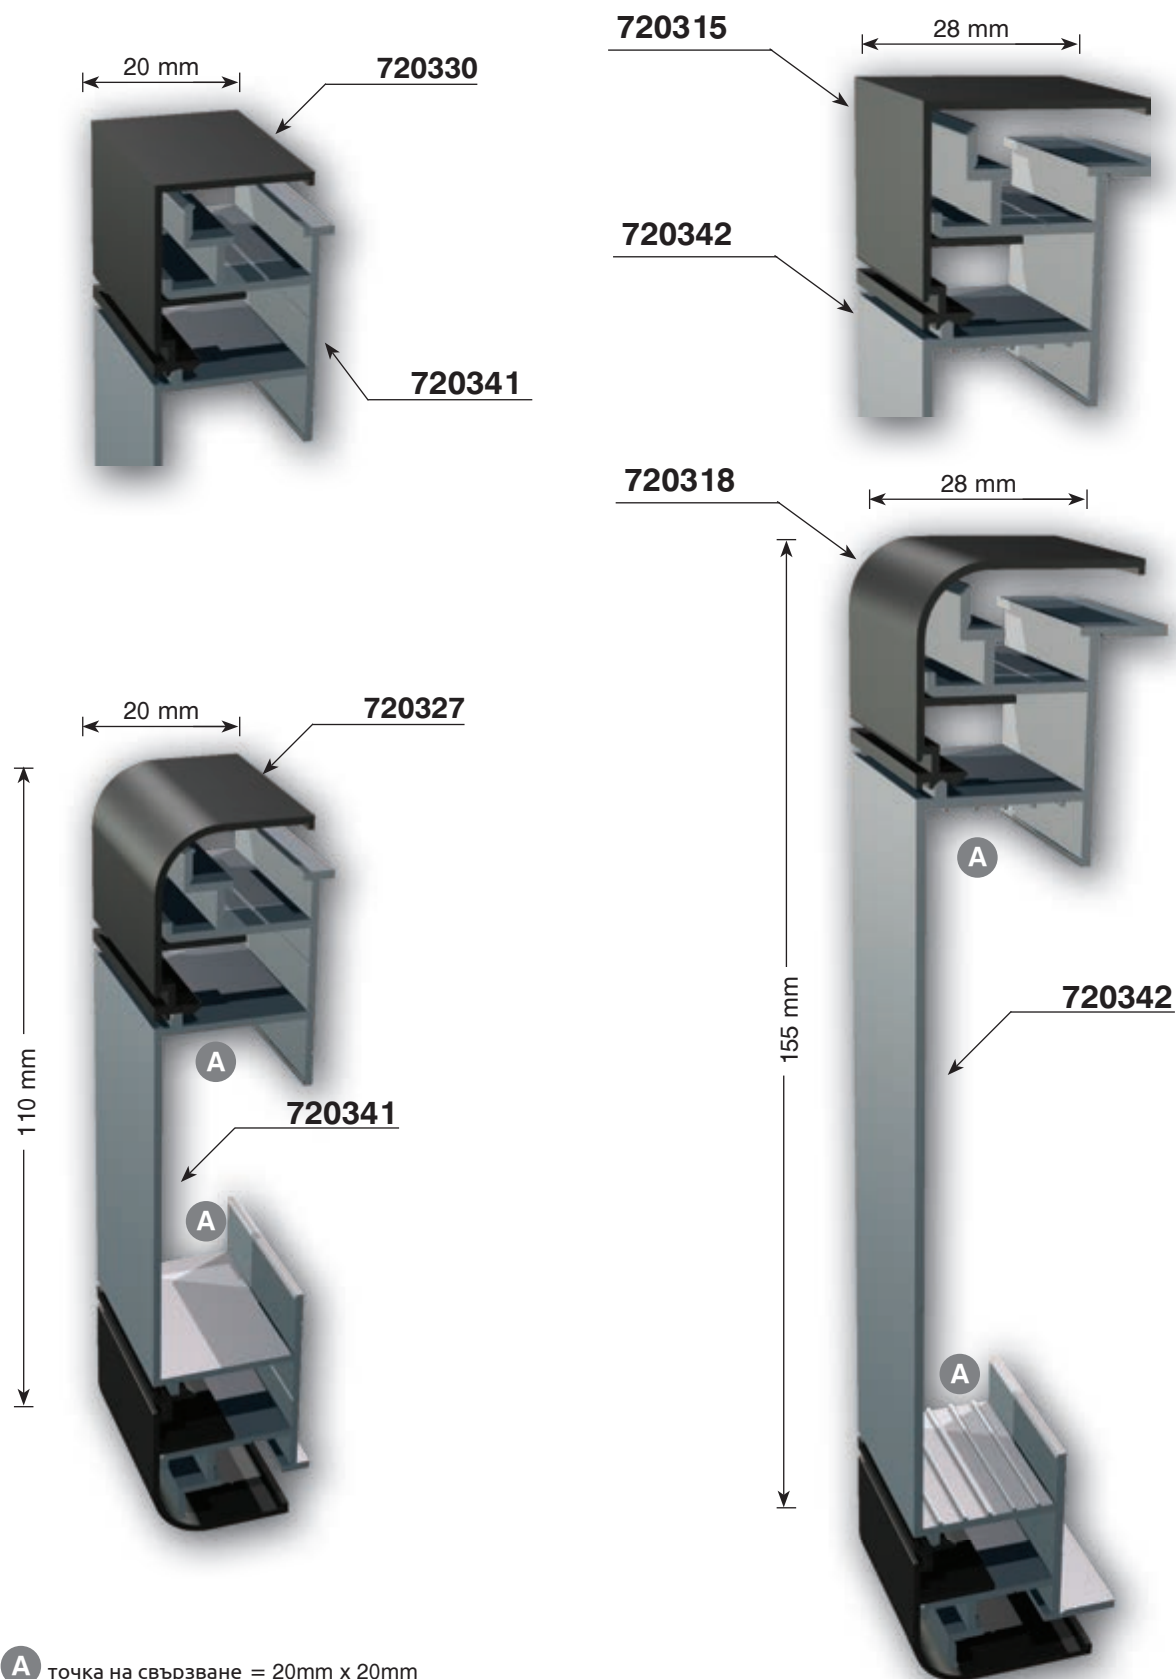

двустранна светеща снап кутия 150mm & 100mm

Плексигласът може да се окачва

Ⓐ точка на свързване = 17mm x 17mm

двустранна светеща кутия за формован плексиглас

65 mm

720346

алуминиев
ъгъл 346

двустранна светеща кутия за формован плексиглас

двустранна светеща формована овална кутия

може да е и едностранна

Ъглите могат да бъдат заоблени до R 60mm

двустранна светеща кутия

Ъгълът може
също да бъде
заоблен до
R 60mm

двустранно светеща кутия 110mm & 155mm

A точка на свързване = 20mm x 20mm

двустранна светеща кутия 155mm & 130mm

двустранна светеща кутия 175mm

двустранна светеща кутия 180mm & 150mm

двустранна светеща кутия 193mm за винилно платно

Може да се подсили чрез използване на метални греди според размерите на конструкцията.