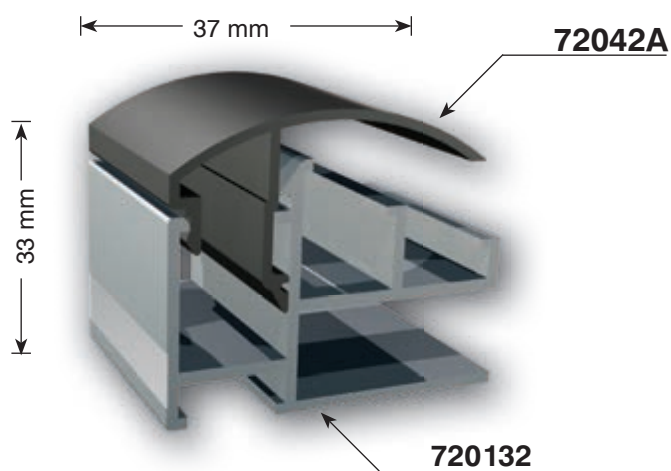

В сглобка с профил 720326 или 720325 с 720322

A точка на свързване = 17mm x 17mm

снап светеца кутия 145mm

A точка на свързване = 20mm x 20mm

малка рамка

малка рамка

Може да се монтират
2 плексигласа, които
може да се "окачат"

рамка за винилно платно

подходящ разделител

светеща кутия за формован плексиглас

Може да се използва с формован или плосък плексиглас

A точка на свързване = 20mm x 20mm

Може да се използва с формован или плосък плексиглас

светеща кутия 103mm

A точка на свързване = 20mm x 20mm
Може да се използва с формован или
плосък плексиглас

Плексигласът може да се сменя откъм лицето.
Също могат да бъдат монтирани един и два броя плексиглас.