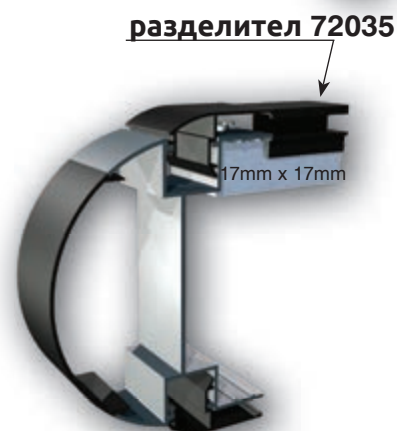

светещ тотем за огънат под дъга плексиглас 110mm