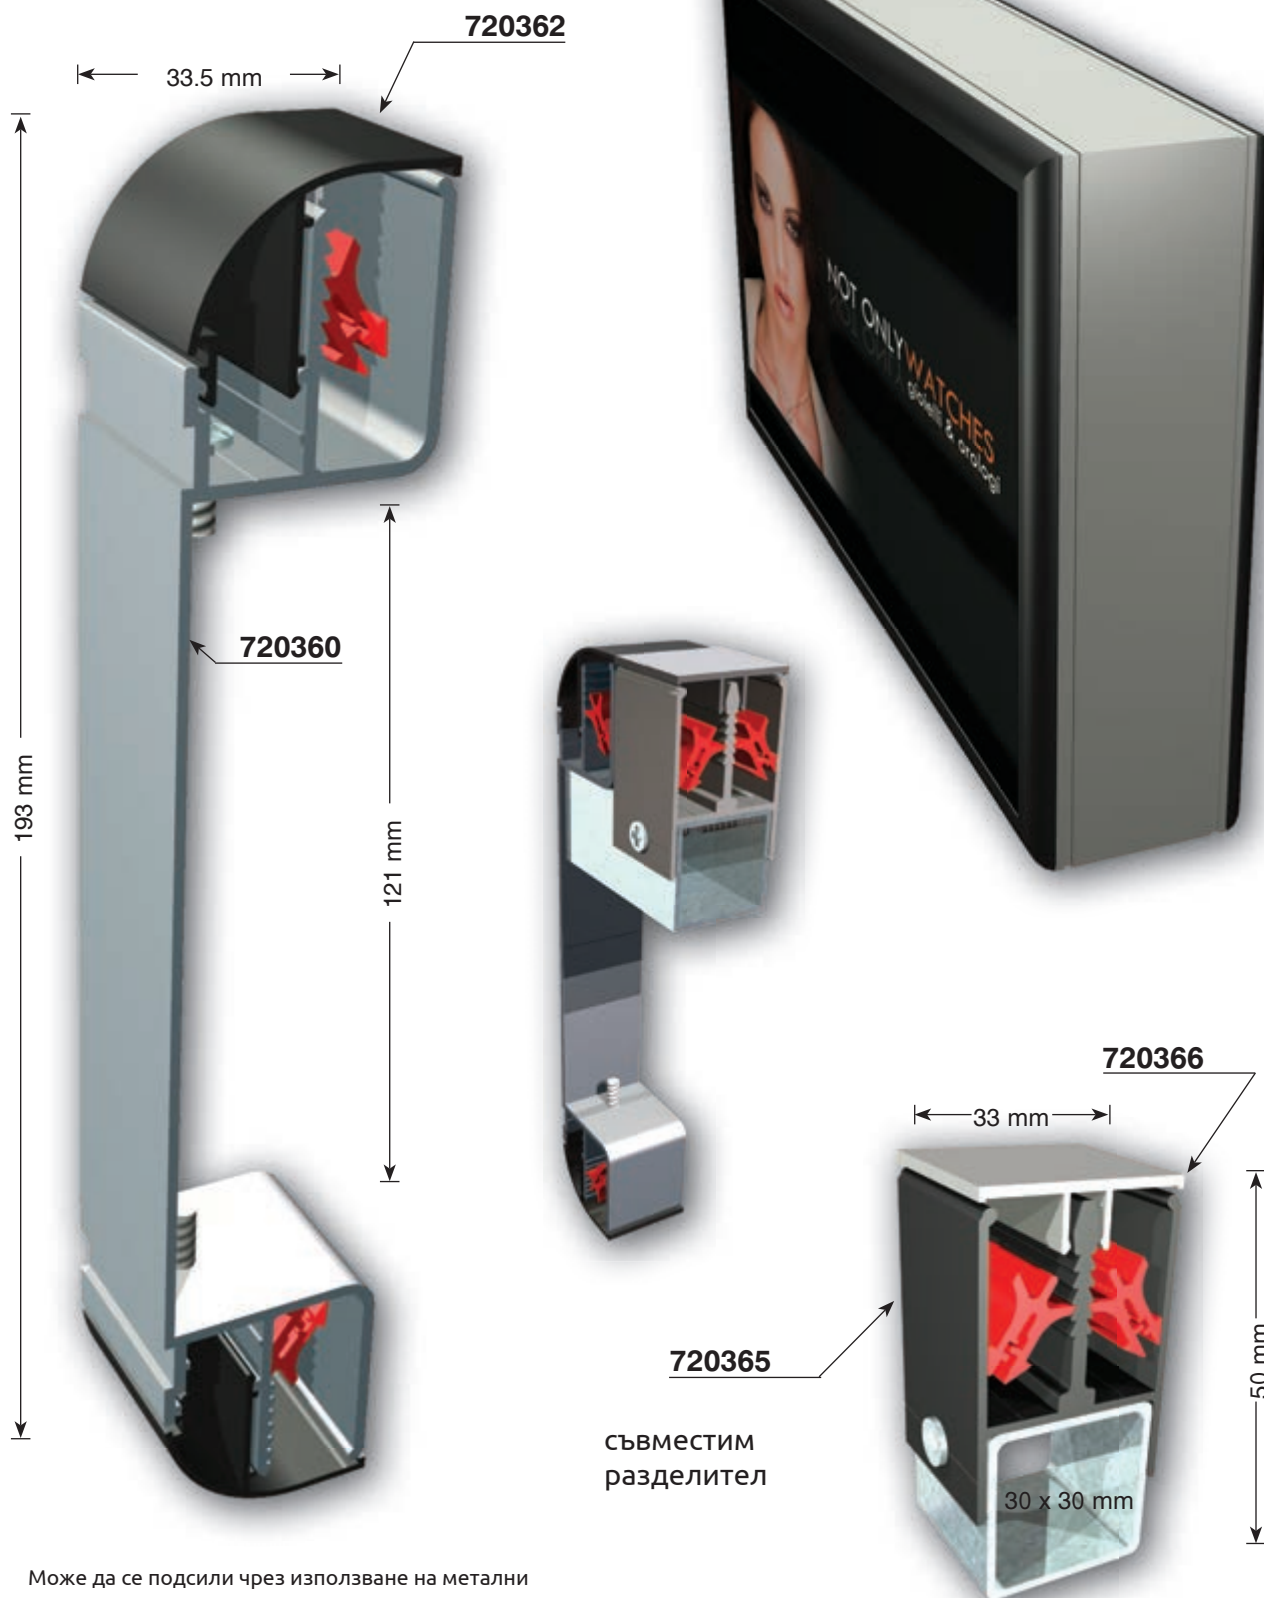

двустранна светеща формована овална кутия

може да е и едностранна

Ъглите могат да бъдат заоблени до R 60mm

двустранна светеща кутия

Ъгълът може
също да бъде
заоблен до
R 60mm

двустранно светеща кутия 110mm & 155mm

A точка на свързване = 20mm x 20mm

двустранна светеща кутия 155mm & 130mm

двустранна светеща кутия 175mm

двустранна светеща кутия 180mm & 150mm

двустранна светеща кутия 193mm за винилно платно

Може да се подсили чрез използване на метални греди според размерите на конструкцията.

двустранна светеща кутия

двустранна светеща кутия за огънат под дъга плексиглас

▲ ABS пластмасови капаци се предлагат в следните размери
50 / 60 / 70 / 80 cm

■ **светещ тотем за огънат под дъга плексиглас (снап рамка)**

нестандартен светещ тотем за винилно платно 354mm

**винилно платно
или метален лист**

**може да се използва и
разделител 720365 - 66**

Странично осветен плексиглас и светеща ивица

двустранни външни табели, предно осветени