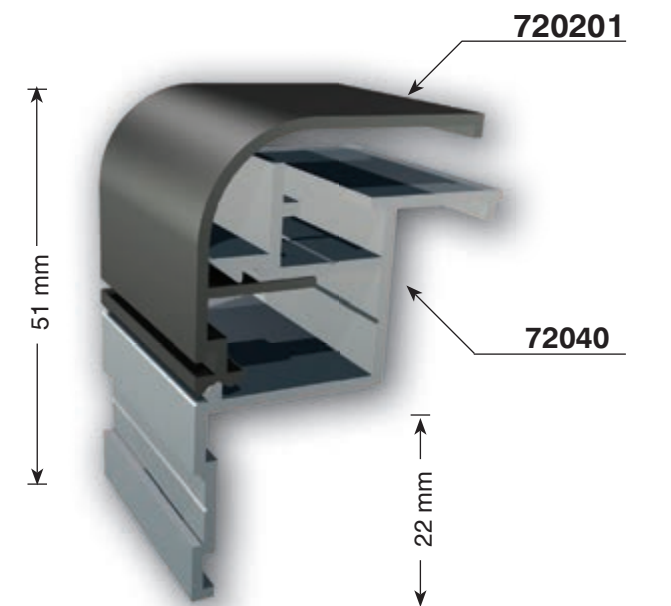

В сглобка с профил 720326 или 720325 с 720322

A точка на свързване = 17mm x 17mm

снап светеца кутия 145mm

A точка на свързване = 20mm x 20mm

малка рамка

малка рамка

Може да се монтират
2 плексигласа, които
може да се "окачат"

рамка за винилно платно

подходящ разделител

светеща кутия за формован плексиглас

Може да се използва с формован или плосък плексиглас

A точка на свързване = 20mm x 20mm

Може да се използва с формован или плосък плексиглас

светеща кутия 103mm

A точка на свързване = 20mm x 20mm
Може да се използва с формован или
плосък плексиглас

Плексигласът може да се сменя откъм лицето.
Също могат да бъдат монтирани един и два броя плексиглас.