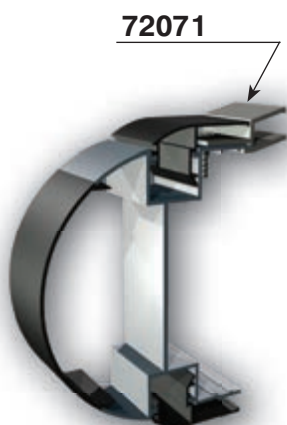

светещ тотем за огънат под дъга плексиглас 110mm

720129L
поликarbonатен профил