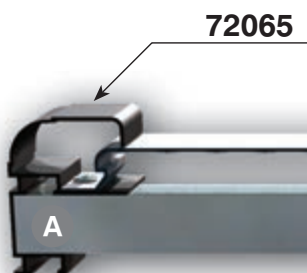

Алуминиеви странични капаци са налични за 729402

двустранны светещ пиза

Може да се използва с акрилно или защитно стъкло с всякаква дебелина

алуминиеви панели

72017

116mm 14mm

72065

72061