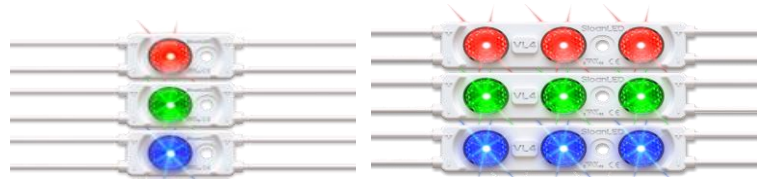

VL4

VALUELINE SERIES

Channel letter products					
New smart packaging	Part Number	Modules per crt / Bags / Mod per bag	List Item (A,B,C)	Price per carton	Price per module
VL4 Colors (12 VDC)					
VL4 Mini Red (1 Lens), 623 nm, 14 lm (NEW!)	701269-RD1A2-MB	450 / 3 / 150	B	753.40 лв.	1.80 лв.
VL4 Mini Blue (1 Lens), 468 nm, 7 lm (NEW!)	701269-BL1A2-MB	450 / 3 / 150	C	753.40 лв.	1.80 лв.
VL4 Mini Green (1 Lens), 525 nm, 33 lm (NEW!)	701269-GR1A2-MB	450 / 3 / 150	C	753.40 лв.	1.80 лв.
VL4 Red (3 Lens), 623 nm, 42 lm (NEW!)	701269-RD3A3-MB	450 / 9 / 50	B	1 569.58 лв.	3.80 лв.
VL4 Blue (3 Lens), 468 nm, 20 lm (NEW!)	701269-BL3A3-MB	450 / 9 / 50	C	1 569.58 лв.	3.80 лв.
VL4 Green (3 Lens), 525 nm, 100 lm (NEW!)	701269-GR3A3-MB	450 / 9 / 50	C	1 569.58 лв.	3.80 лв.
VL4 Red (3 Lens), 623 nm, 20 lm	701269-RD3A2-MB	432 / 4 / 108	B	1 175.31 лв.	2.95 лв.
VL4 Green (3 Lens), 524 nm, 50 lm	701269-GR3A2-MB	432 / 4 / 108	C	1 175.31 лв.	2.95 лв.