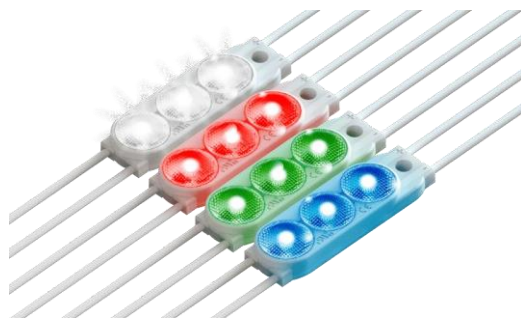

PRISM12 Mini

PERFORMANCE SERIES

Channel letter products

	Part Number	Modules per crt / Bags / Mod per bag	List Item (A,B,C)	Price per carton	Price per module
Prism12 MINI (12 VDC)					
Prism12 Mini White 7100K, 6,6 modules/mtr*	701269-7W12MJ1-MB	426 / 3 / 142	C	1 946.47 лв.	4.98 лв.
Prism12 Mini White 6500K, 6,6 modules/mtr	701269-6W12MJ1-MB	426 / 3 / 142	A	1 946.47 лв.	4.98 лв.
Prism12 Mini White 5000K, 6,6 modules/mtr*	701269-5W12MJ1-MB	426 / 3 / 142	B	1 946.47 лв.	4.98 лв.
Prism12 Mini White 4000K, 6,6 modules/mtr*	701269-4W12MJ1-MB	426 / 3 / 142	C	1 946.47 лв.	4.98 лв.
Prism12 Mini White 3000K, 6,6 modules/mtr*	701269-3W12MJ1-MB	426 / 3 / 142	C	1 946.47 лв.	4.98 лв.
Prism12 Mini Red, 6,6 modules/mtr	701269-RD12MJ1-MB	360 / 2 / 180	B	1 644.91 лв.	4.98 лв.
Prism12 Mini Green, 6,6 modules/mtr*	701269-GR12MJ1-MB	360 / 2 / 180	C	1 644.91 лв.	4.98 лв.
Prism12 Mini Blue, 6,6 modules/mtr*	701269-BL12MJ1-MB	360 / 2 / 180	C	1 644.91 лв.	4.98 лв.

* 3000K, 4000K, 5000K, and 7100K are not standard stock items and may come with longer lead times. Please call CS for more information.

* Green and Blue color modules are not standard stock items and may come with longer lead times. Please call CS for more information.